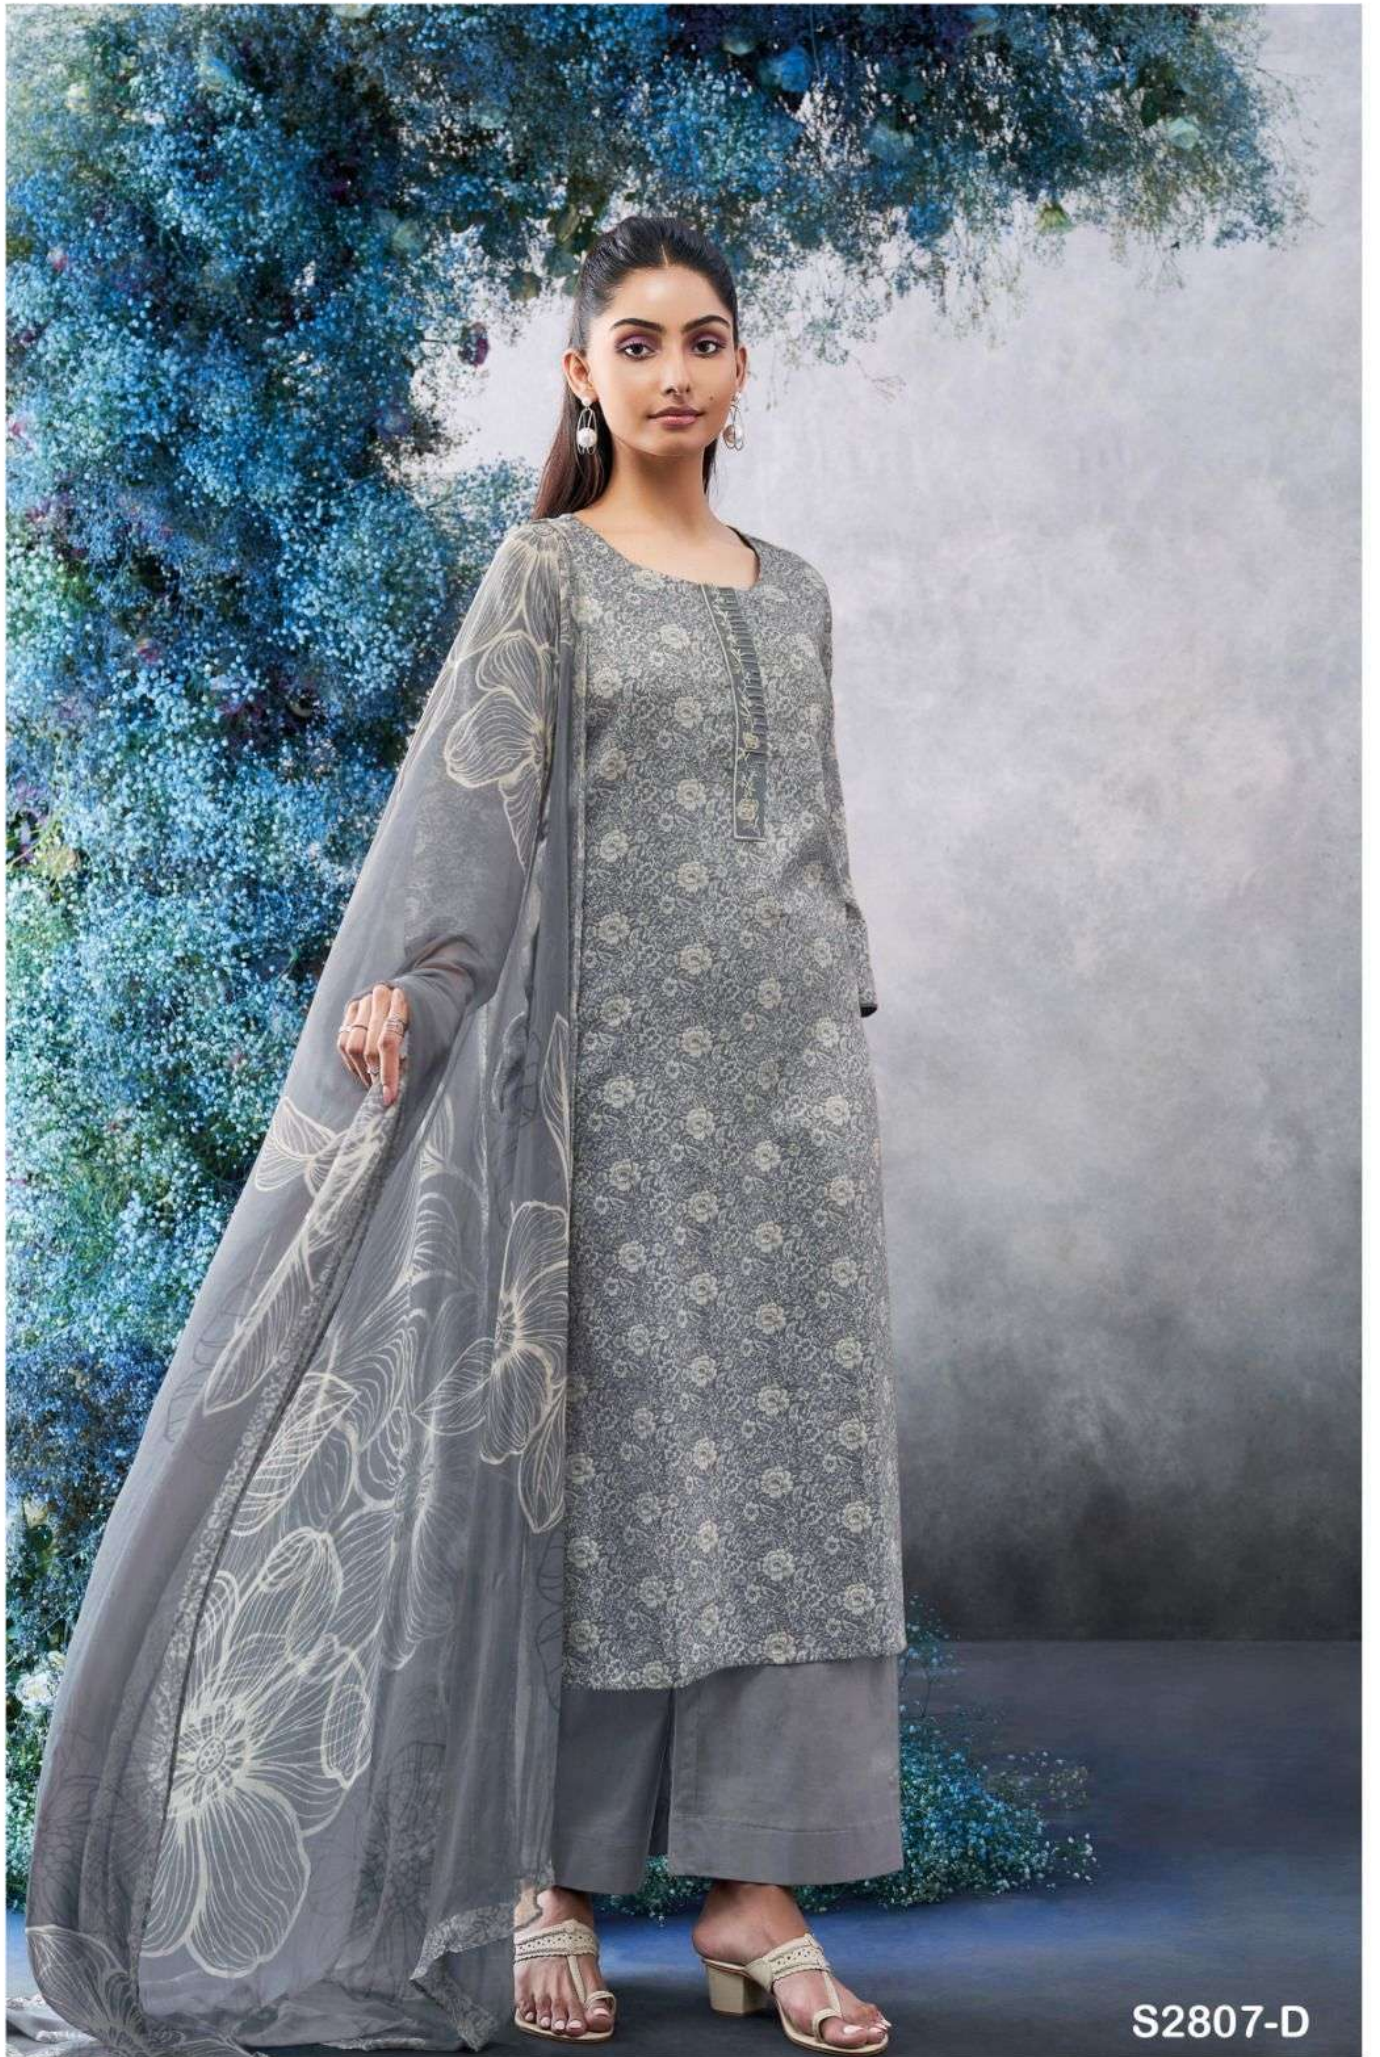

Ganga®  
Bituin  
S2807

S2807-A

PRODUCT NAME	<b><i>BITUIN</i></b>
D.NO.	S2807
DESCRIPTION	<p><b>TOP</b> PREMIUM COTTON SILK SATIN PRINTED WITH EMBROIDERY</p> <p><b>BOTTOM</b> PREMIUM COTTON SOLID COLOUR</p> <p><b>DUPATTA</b> PURE CHIFFON PRINTED</p>
HSN CODE	<b>520851</b>
WHOLESALE PRICE	<b>1235/- EACH+GST(EXTRA)</b>

S2807-A

S2807-B

S2807-C

S2807-D

Ganga®  
Bituin  
S2807- A/B/C/D

S2807-D

S2807-C

S2807-A