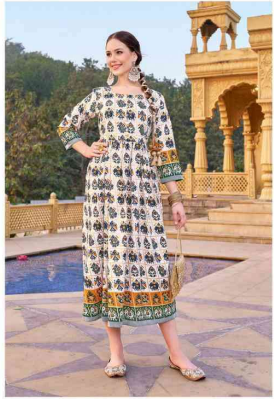

POONAM
DESIGNS

PATOLA

1001

1002

1003

1004

D.NO-1003

POONAM

DESIGNER
PATOLA

Size- M.L.XL.XXL.3XL.4XL.5XL

D.NO-1004

POONAM

DESIGNER
PATOLA
Size- M.L.XL.XXL.3XL.4XL.5XL

POONAM
DESIGNER
PATOLA
Size- M.L.XL.XXL.3XL.4XL.5XL

D.NO-1001

POONAM
DESIGNER
PATOLA
Size- M.L.XL.XXL.3XL.4XL.5XL