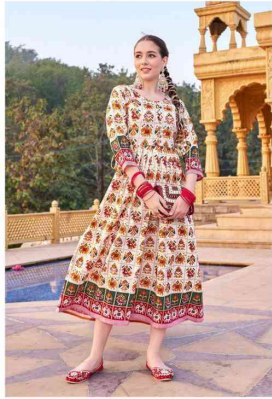

POONAM
DESIGNS

PATOLA

1001

1002

1003

1004

D.NO-1003

POONAM

DESIGNER
PATOLA

Size- M.L.XL.XXL.3XL.4XL.5XL

D.NO-1004

POONAM

DESIGNER
PATOLA
Size- M.L.XL.XXL.3XL.4XL.5XL

POONAM
DESIGNER
PATOLA
Size- M.L.XL.XXL.3XL.4XL.5XL

D.NO-1001

POONAM
DESIGNER
PATOLA
Size- M.L.XL.XXL.3XL.4XL.5XL