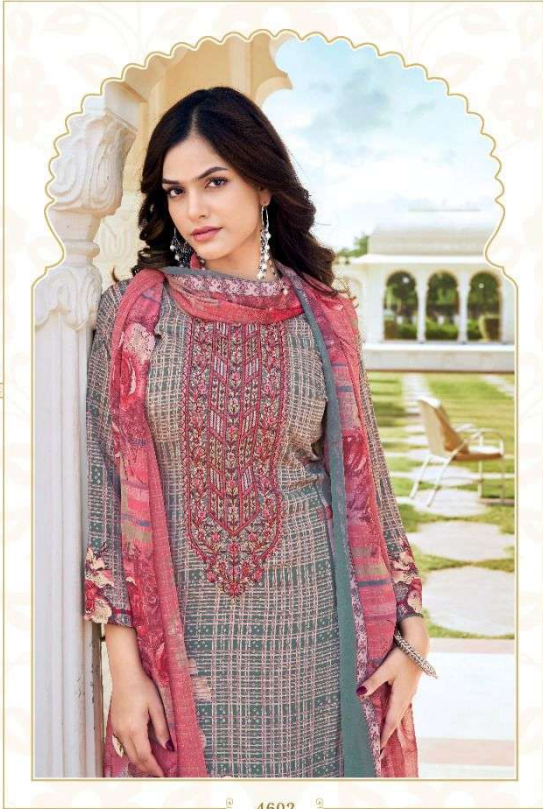

4602

PAKIZA
PRINTS
پاکیزہ
پرنٹس