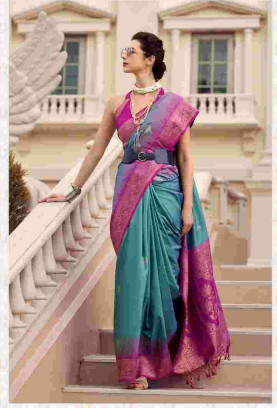

# WHITE MANGO

660001

660002

660005

660006

660003

660004

660007

660008

**RAJATH**<sup>TM</sup>  
"The Secret of Style"

PURE SOFT SILK

660008

**RAJPATH**<sup>TM</sup>  
"The Secret of Style"

PURE SOFT SILK

660007

**RAJPATH**<sup>TM</sup>  
"The Secret of Style"