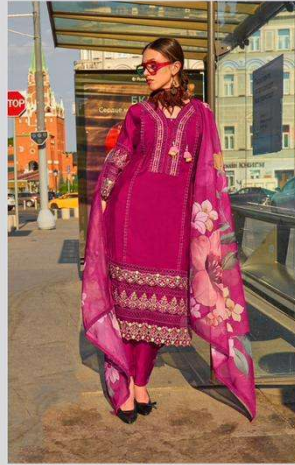

D.No. 7002

KAILEE®
fashion
SERIES ETNOIC WEA

BAHAAR
СОВРЕМЕННЫЕ МОМЕНТЫ