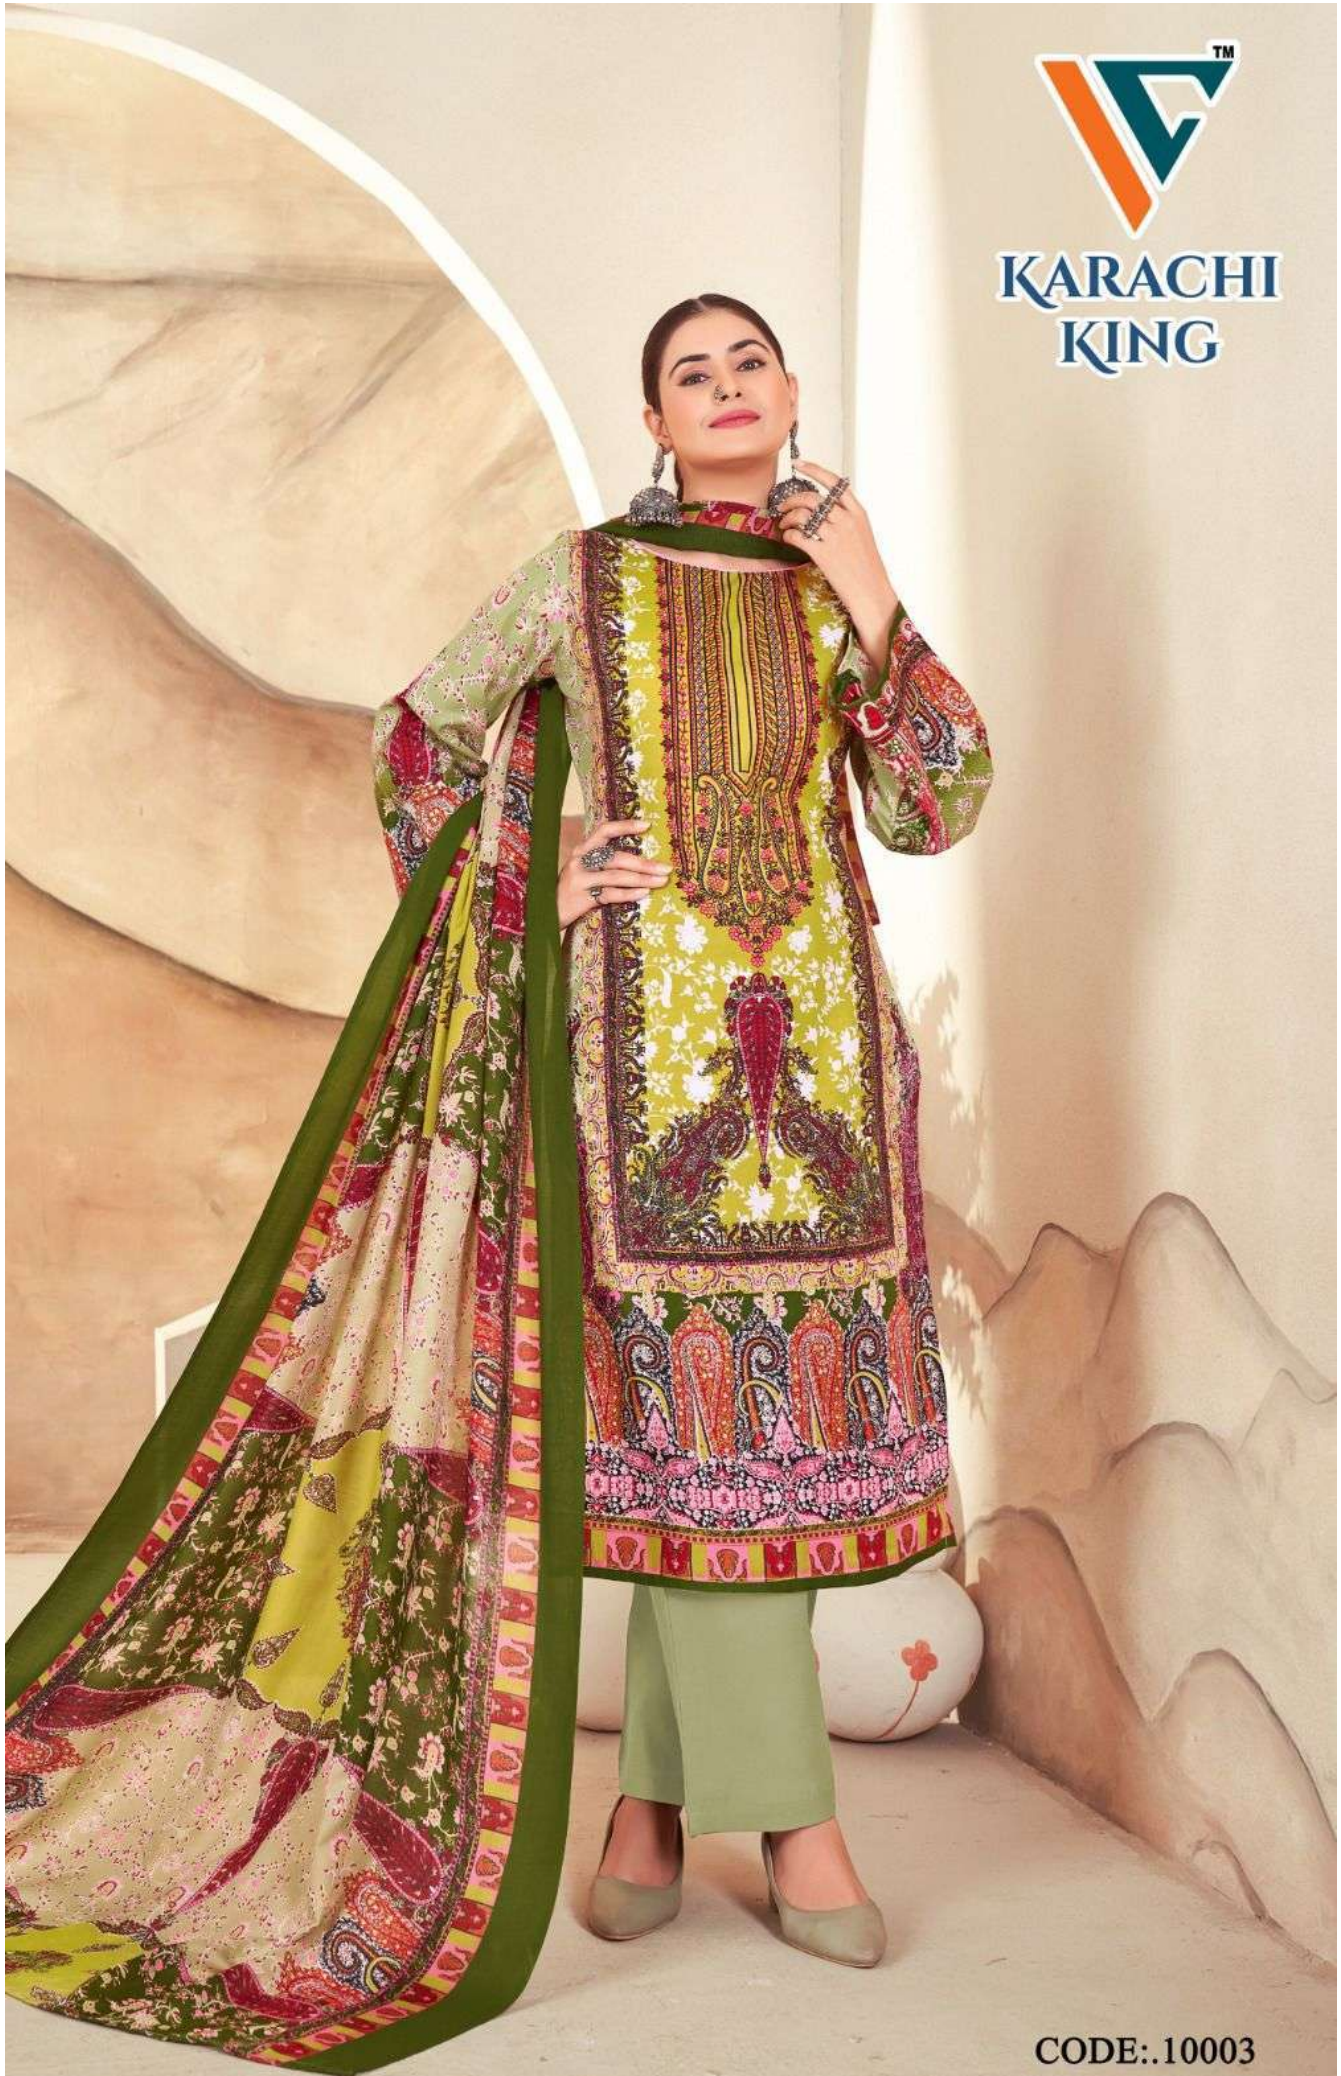

TM

Vandana Creation
॥नया रंग, नई उमंग॥

BOTTOM 2.50 MTR

KARACHI KING

VOL.10

KARACHI
KING

CODE:.10007

KARACHI
KING

CODE:.10005

KARACHI
KING

CODE:.10003

KARACHI
KING

CODE:.10006

KARACHI
KING

CODE:.10001

KARACHI
KING

CODE:.10004

KARACHI
KING

CODE:.10002

KARACHI
KING

CODE:.10008

10001

10002

10003

10004

10005

10006

10007

10008

KARACHI KING

Vol.10

Vandana Creation
॥ नया रंग, नई उमंग ॥