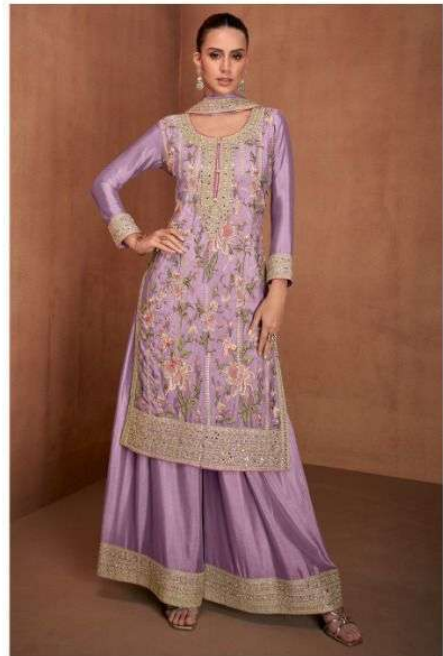

G GULKAYRA[®]
DESIGNER

VANYA
COLOR

7478-D

7478-E

7478-F

7478-G