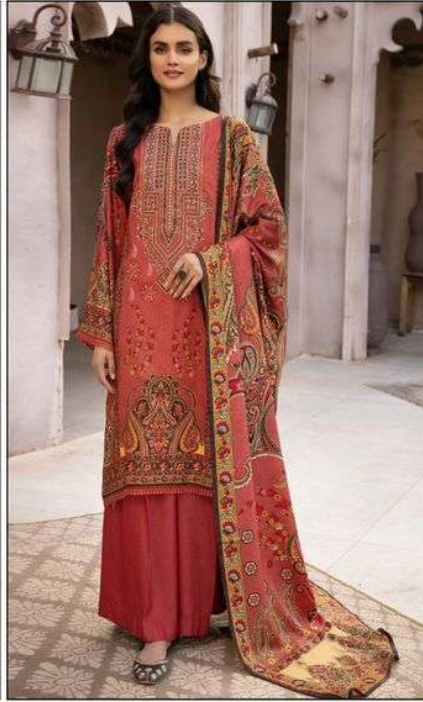

M
Mishri®
Creation
100 % Cotton Salwar Suits

گل باغ
GULBAGH -6
Luxury Lawn Collection

6001

6002

6003

6004

6005

6006

M
Mishri[®]
Creation
 100 % Cotton Salwar Suits

گل باگ
GULBAGH -6
 Luxury Lawn Collection

M
Mishri[®]

Creation

100 % Cotton Salwar Suits

گل باغ
GULBAGH-6
Luxury Lawn Collection

Style/6005

M
Mishri