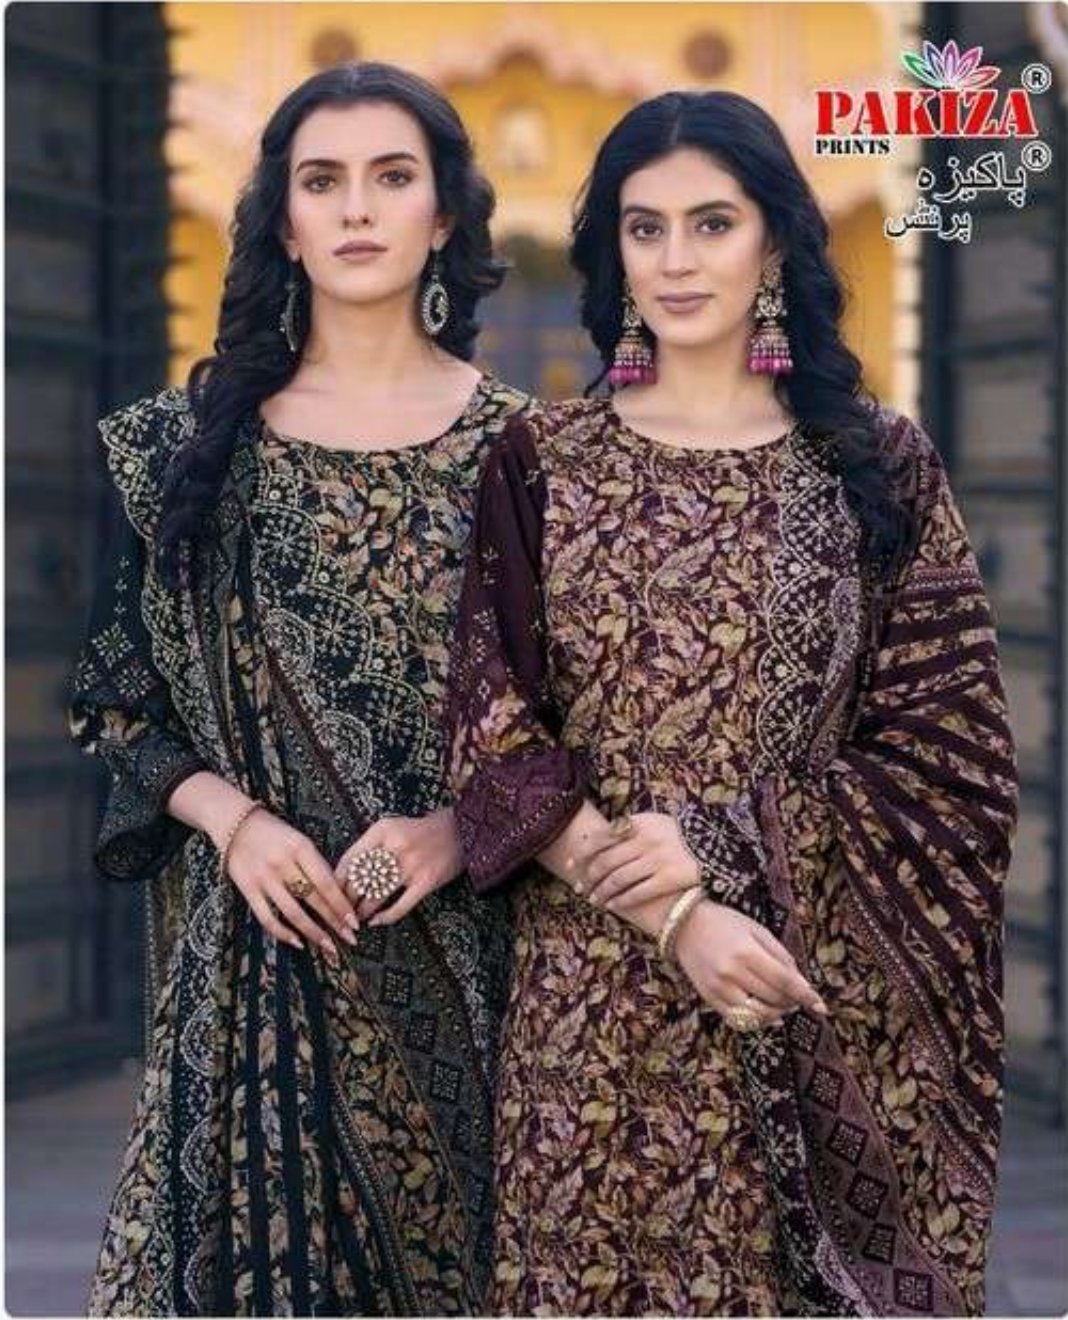

PAKIZA[®]
PRINTS
پاکیزہ
پرنٹس

فضاء
Fizza Vol-54

EMBROIDERY : Kashmiri Heavy Daman & Dupatta Chicken Work

TOP : Lawn Cotton Print 3.25 Meter Approx

DUPATA : Cotton Mal Mal 2.25 Meter Approx

BOTTOM : Lawn Cotton Dyed 2.25 Meter Approx

PAKIZA[®]
PRINTS
پاکیزہ[®]
پرنٹس

فضاء
Fiza Vol-54

PAKIZA
PRINTS
پاکیزہ
پرنٹس

D.NO.
5408

فضاء
Fiza Vol-54

EMBROIDERY : Kashmiri Heavy Daman & Dupatta Chicken Work
TOP : Lawn Cotton Print 3.25 Meter Approx
DUPATTA : Cotton Mal Mal 2.25 Meter Approx
BOTTOM : Lawn Cotton Dyed 2.25 Meter Approx