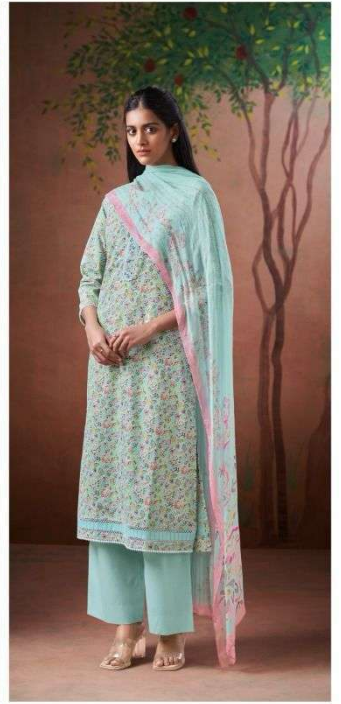

Ganga[®]
Dima
S3381

S3381-A

S3381-B

S3381-C

S3381-D

Ganga®
Dima
S3381- A/B/C/D

S3381-D

PRODUCT NAME	<i>DIMA</i>
D.NO.	S3381
DESCRIPTION	<p>TOP PREMIUM COTTON PRINTED WITH EMBROIDERY, SCHIFFLI EMBROIDERY LACE ON DAMAN AND NECK</p> <p>BOTTOM PREMIUM COTTON SOLID COLOUR</p> <p>DUPATTA PREMIUM PURE CHIFFON PRINTED</p>
HSN CODE	520851
WHOLESALE PRICE	1500/- EACH+GST(EXTRA)