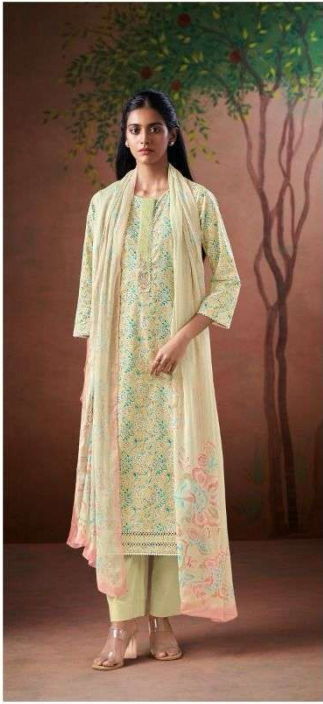

Ganga[®]
Dima
S3381

S3381-A

S3381-B

S3381-C

S3381-D

Ganga®
Dima
S3381- A/B/C/D

S3381-D

PRODUCT NAME	<i>DIMA</i>
D.NO.	S3381
DESCRIPTION	<p>TOP PREMIUM COTTON PRINTED WITH EMBROIDERY, SCHIFFLI EMBROIDERY LACE ON DAMAN AND NECK</p> <p>BOTTOM PREMIUM COTTON SOLID COLOUR</p> <p>DUPATTA PREMIUM PURE CHIFFON PRINTED</p>
HSN CODE	520851
WHOLESALE PRICE	1500/- EACH+GST(EXTRA)

S3381-C

S3381-D

S3381-B