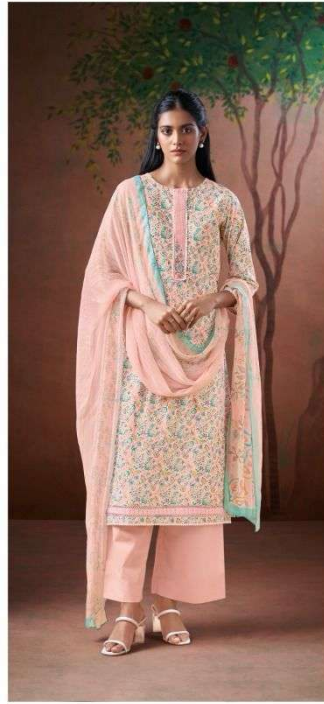

Ganga[®]
Dima
S3381

S3381-A

S3381-B

S3381-C

S3381-D

Ganga®
Dima
S3381- A/B/C/D

S3381-D

PRODUCT NAME	<i>DIMA</i>
D.NO.	S3381
DESCRIPTION	<p>TOP PREMIUM COTTON PRINTED WITH EMBROIDERY, SCHIFFLI EMBROIDERY LACE ON DAMAN AND NECK</p> <p>BOTTOM PREMIUM COTTON SOLID COLOUR</p> <p>DUPATTA PREMIUM PURE CHIFFON PRINTED</p>
HSN CODE	520851
WHOLESALE PRICE	1500/- EACH+GST(EXTRA)