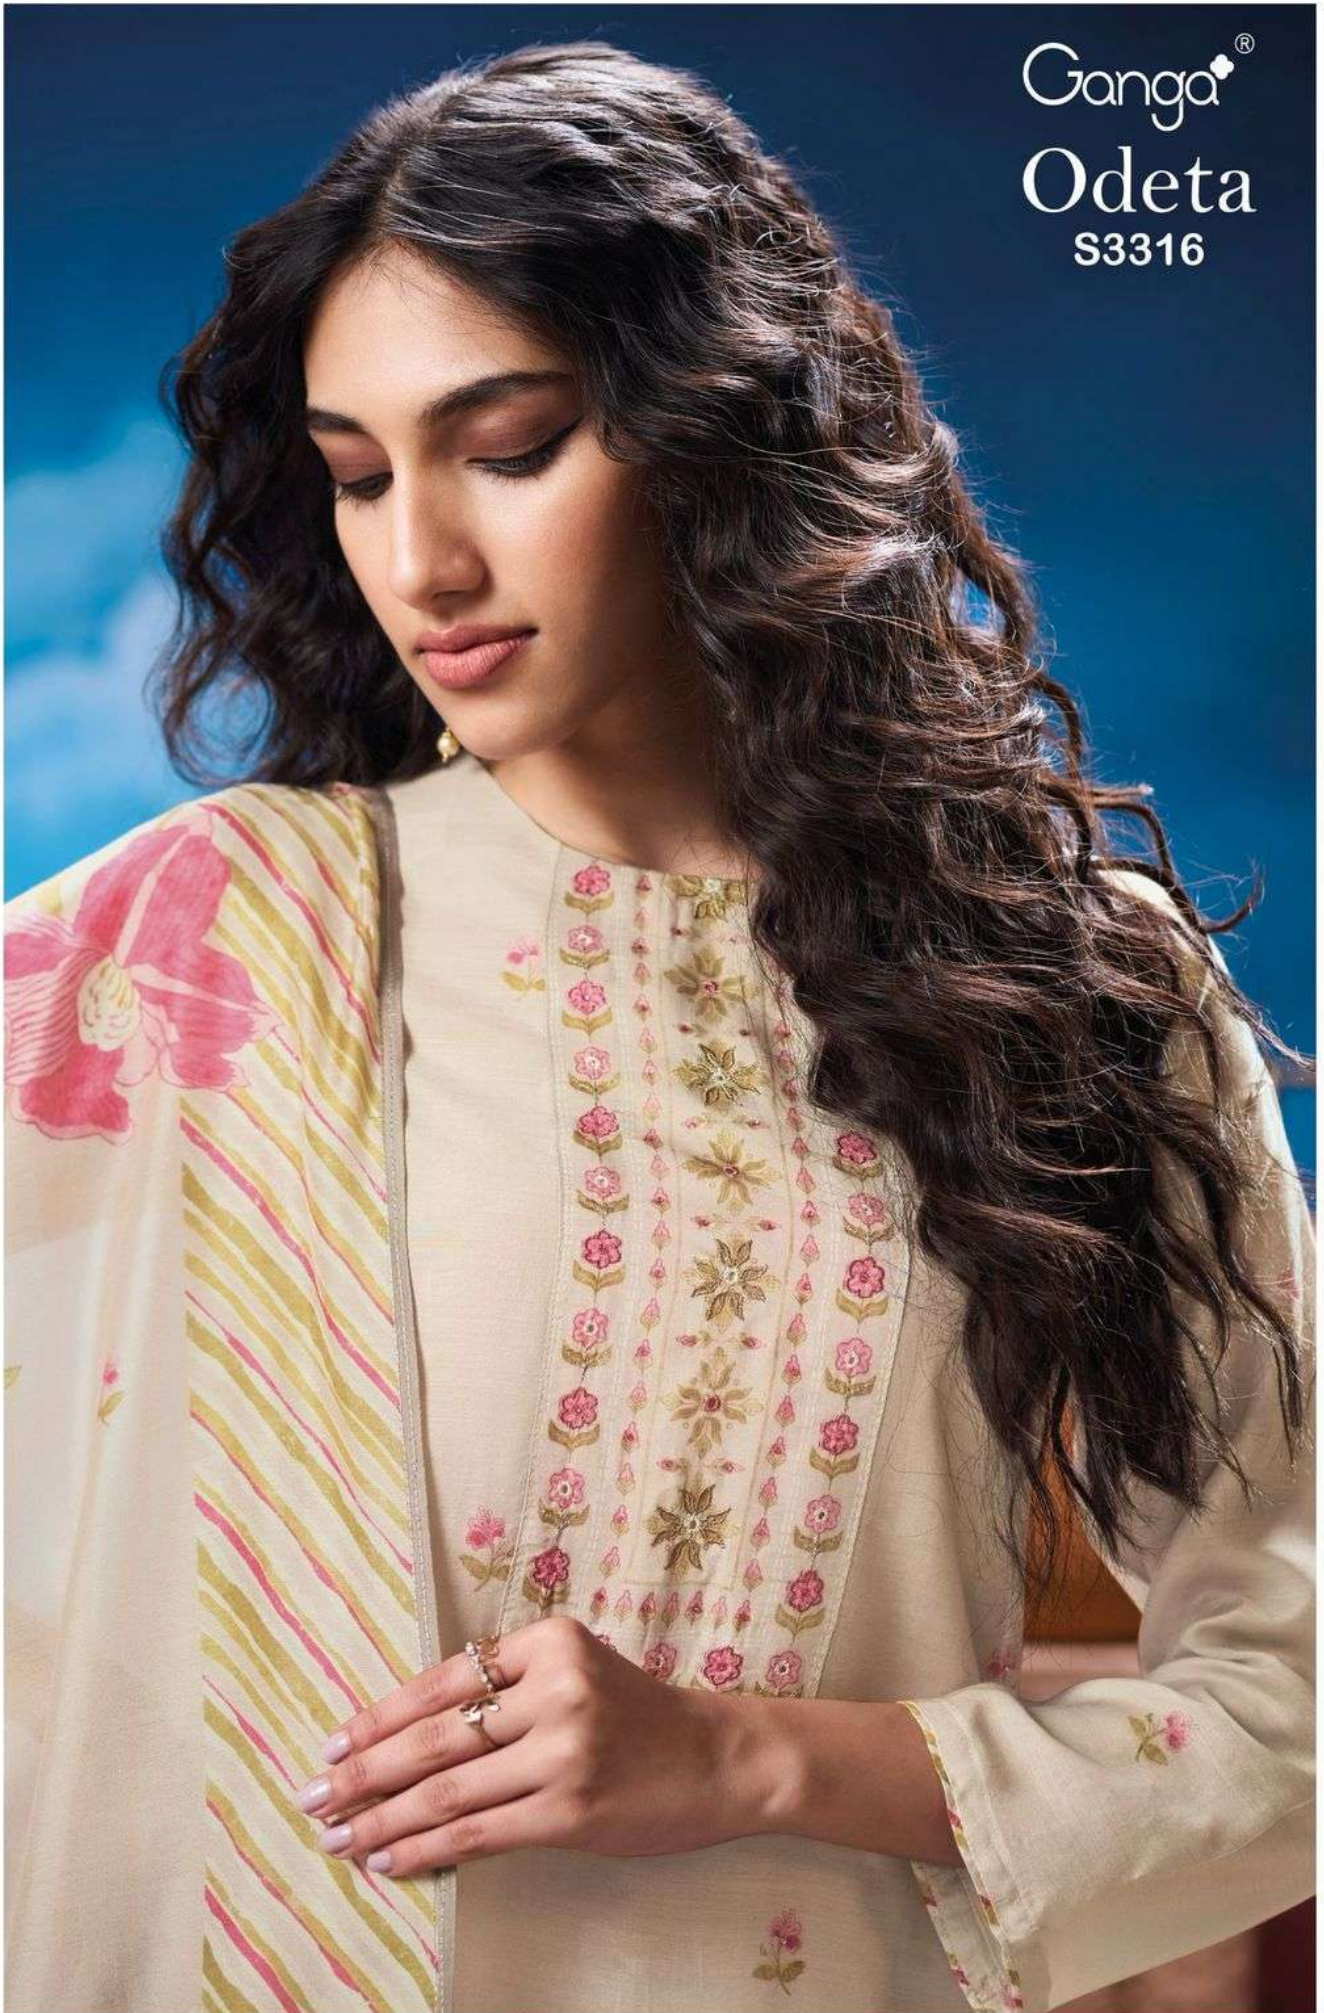

Ganga®
Odeta
S3316

S3316-D

S3316-A

S3316-B

S3316-C

S3316-D

Ganga®
Odeta
S3316- A/B/C/D

PRODUCT NAME	ODETA
D.NO.	S3316
DESCRIPTION	<p>TOP PREMIUM PURE BEMBERG SILK PRINTED WITH HAND EMBROIDERY AND SWAROVSKI WORK</p> <p>BOTTOM PREMIUM SILK SATIN SOLID COLOR</p> <p>DUPATTA PREMIUM PURE BEMBERG LAWN PRINTED WITH HAND EMBROIDERY AND LACE BORDER.</p>
HSN CODE	540834
WHOLESALE PRICE	2055/- EACH+GST(EXTRA)

Ganga®
Odeta
S3316

S3316-B

S3316-C