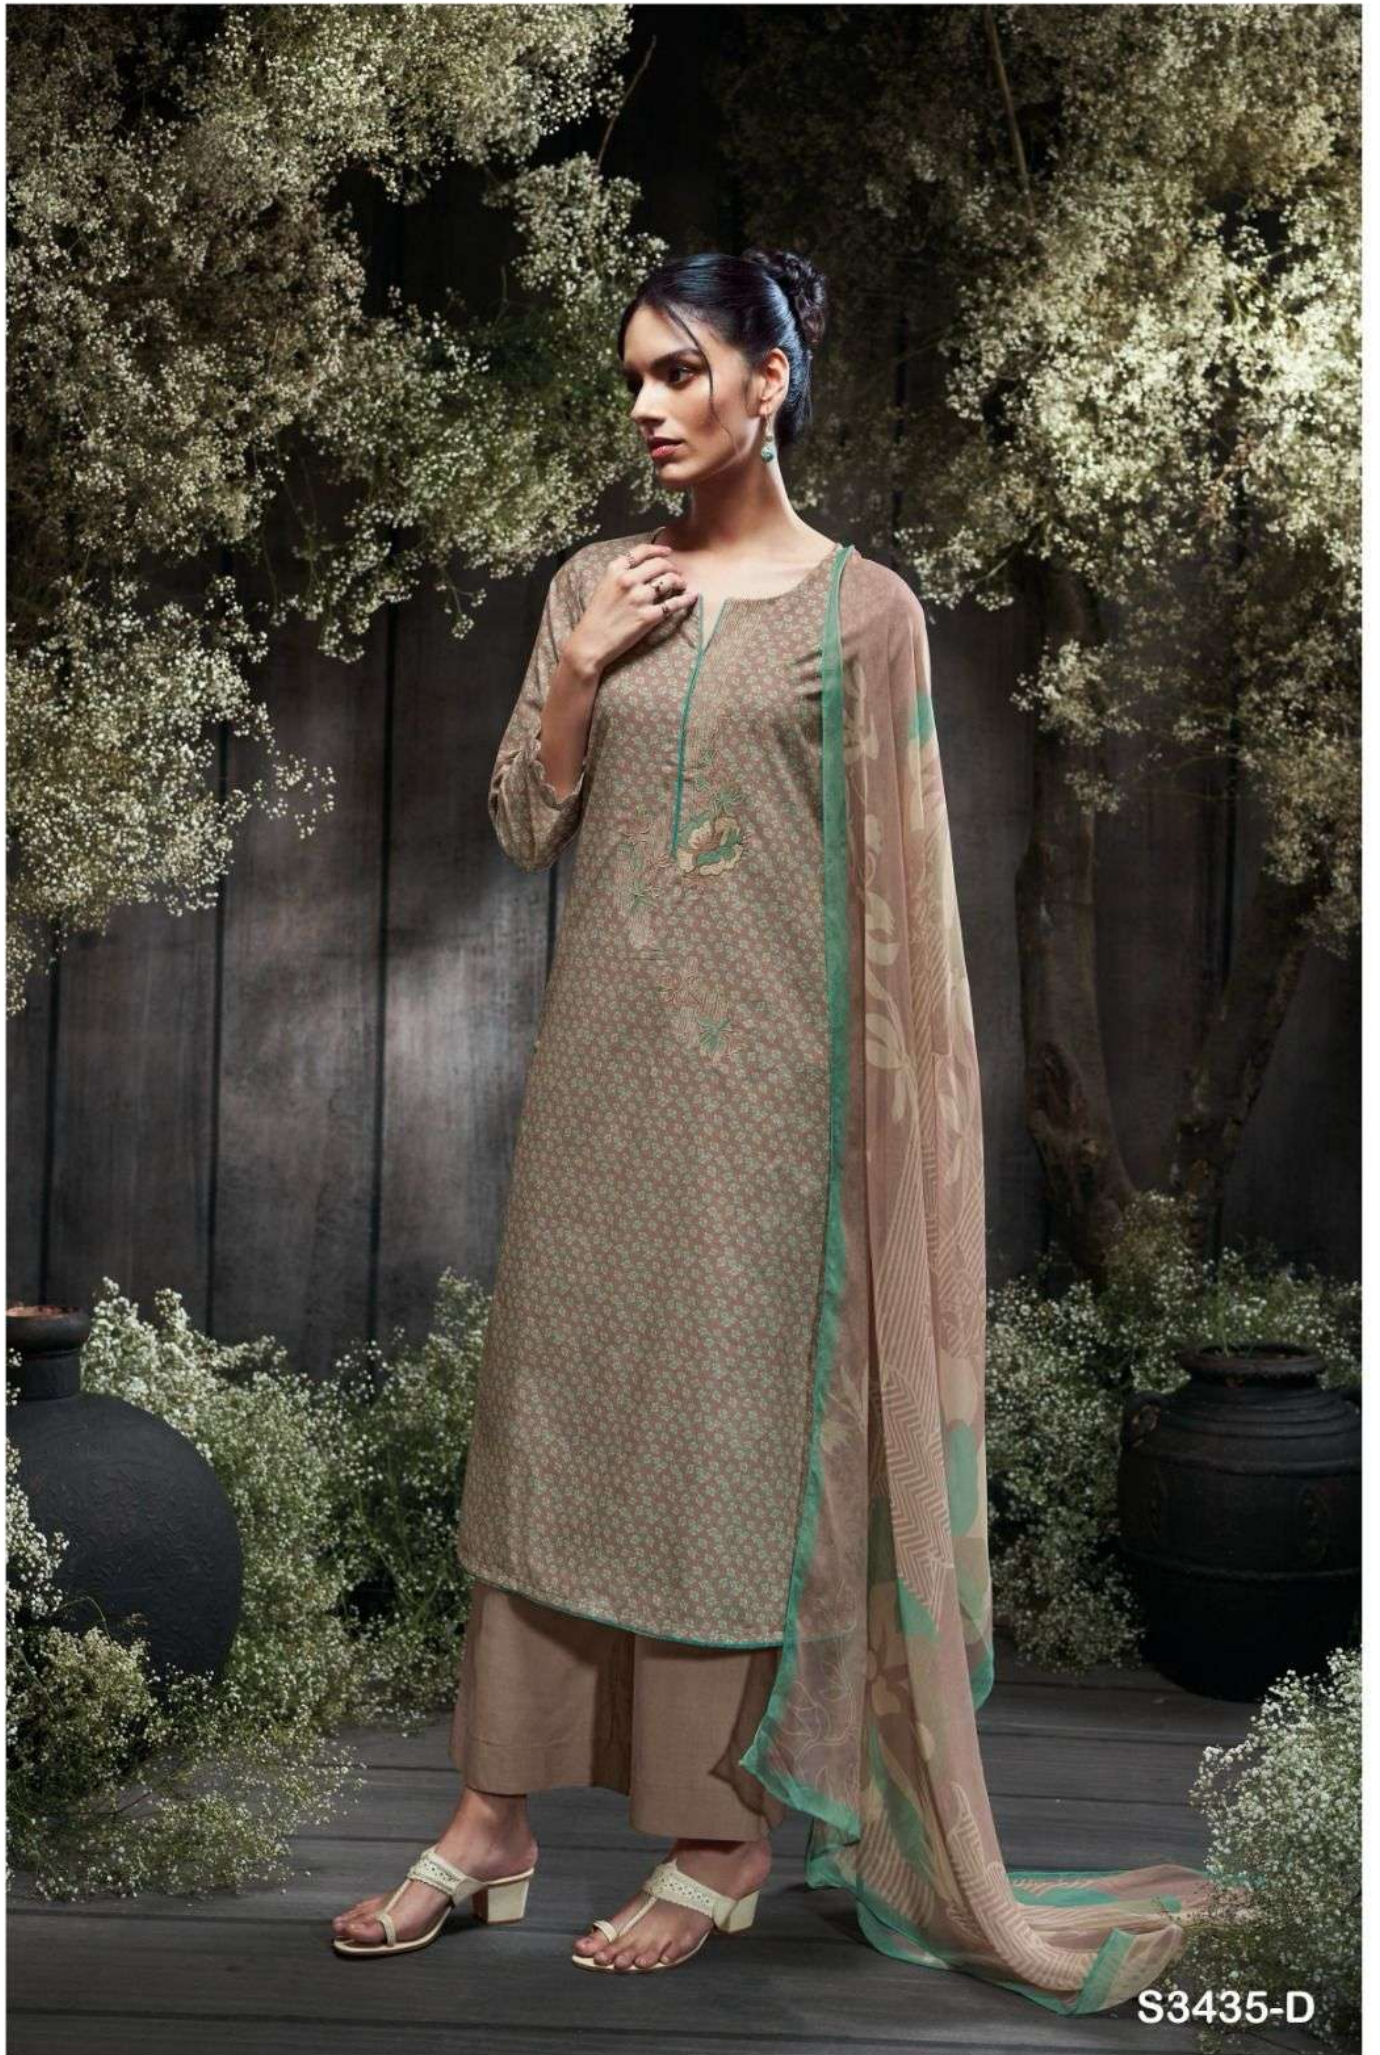

Ganga[®]
Leorah
S3435

S3435-D

S3435-B

S3435-C

S3435-A

S3435-A

S3435-B

S3435-C

S3435-D

Ganga®
Leorah
S3435- A/B/C/D

S3435-C

PRODUCT NAME	LEORAH
D.NO.	S3435
DESCRIPTION	<p>TOP PREMIUM COTTON PRINTED WITH EMBROIDERY & COTTON SOLID BORDER.</p> <p>BOTTOM PREMIUM COTTON SOLID COLOR</p> <p>DUPATTA PREMIUM PURE CHIFFON PRINTED.</p>
HSN CODE	520851
WHOLESALE PRICE	1380/- EACH+GST(EXTRA)