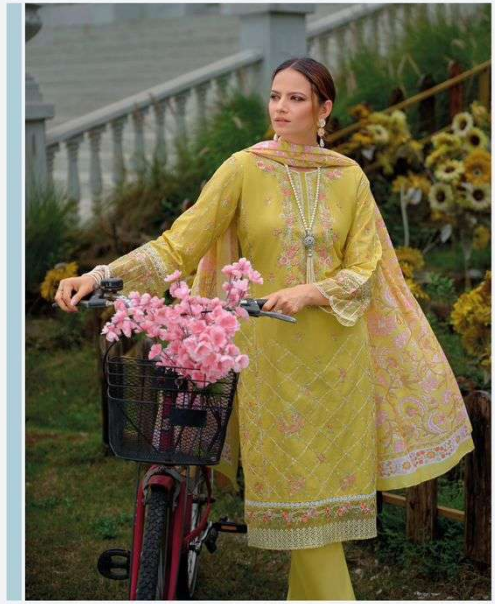

A BEAUTEOUS THE CLASSIC ATTIRE

Shree
FABR

D.3002

D.3001

D.3002

D.3003

D.3004

D.3005

D.3006

تسریف

Tasrif

PREMIUM LAWN COLLECTION
VOL-3

D.3005

Shree
FABR