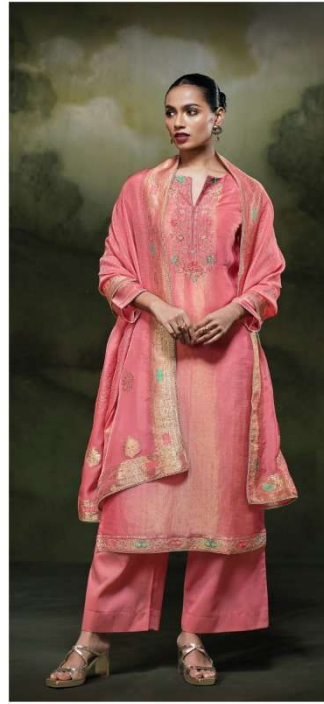

Ganga®
Sunaa
S3793

S3793-C

PRODUCT NAME	SUNAA
D.NO.	S3793
DESCRIPTION	<p>TOP PREMIUM PURE BEMBERG SILK JACQUARD SOLID COLOR WITH EMBROIDERY, HAND WORK, JARI LACE ON DAMAN & SLEEVES.</p> <p>BOTTOM PREMIUM VISCOSE SILK SOLID COLOR.</p> <p>DUPATTA PREMIUM PURE ORGANZA SILK JACQUARD SOLID COLOR WITH JARI LACE BORDER.</p>
HSN CODE	540834
WHOLESALE PRICE	2550/- EACH+GST(EXTRA) <i>MOQ : 64 PCS</i>

S3793-A

S3793-B

S3793-C

S3793-D

Ganga®
Sunaa
S3793- A/B/C/D

Ganga®
Sunaa
S3793

S3793-D

S3793-A