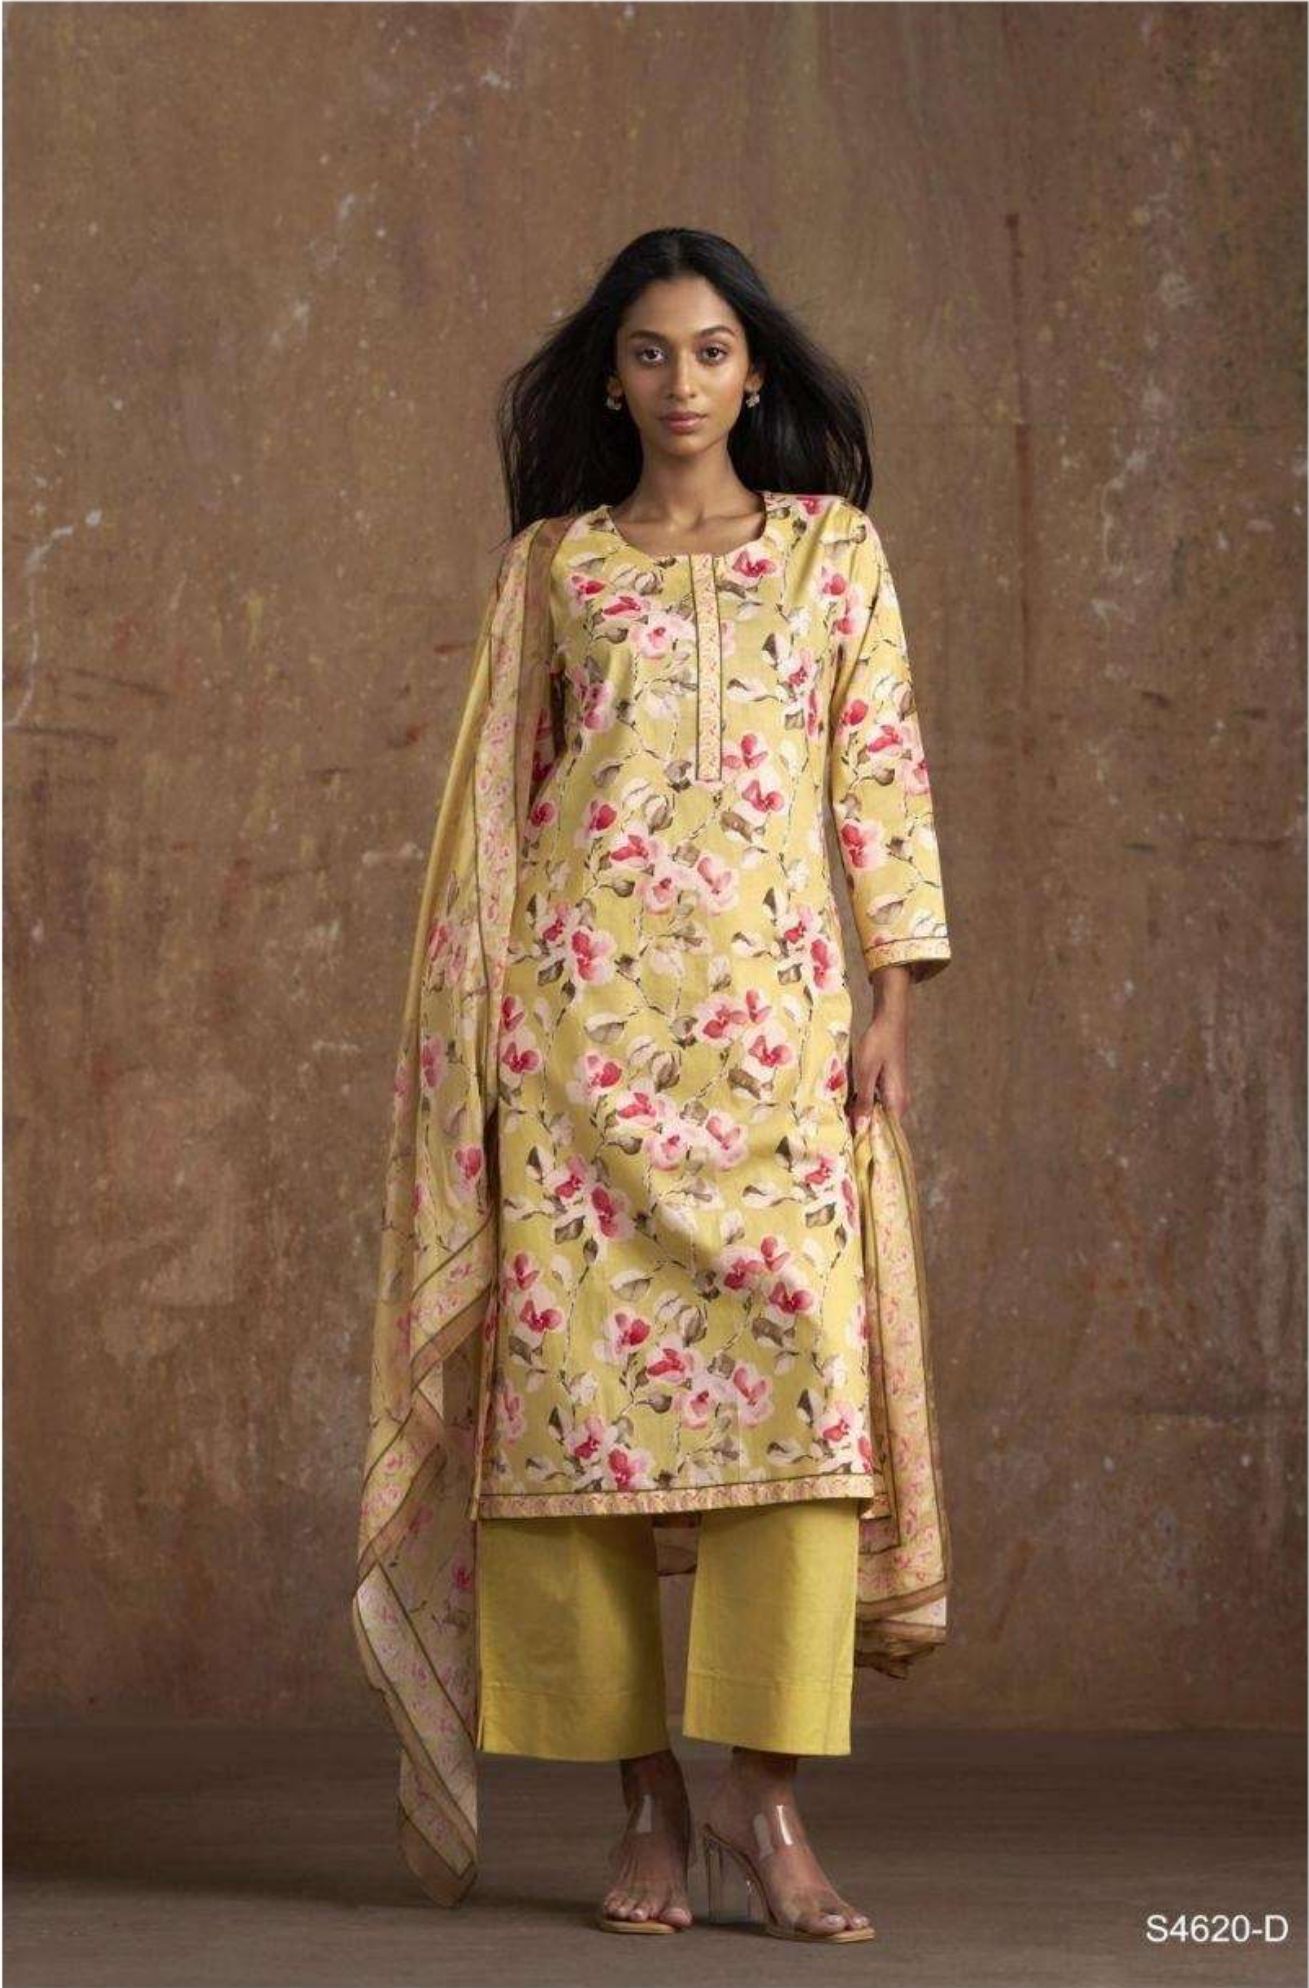

Ganga®

OORJA
S4620

S4620-B

S4620-C

S4620-D

S4620-A

Ganga®

OORJA
S4620

Ganga®

OORJA
S4620

Ganga®
OORJA
S4620

DESCRIPTION

~TOP~

PREMIUM COTTON PRINTED.

~BOTTOM~

PREMIUM COTTON SOLID COLOR