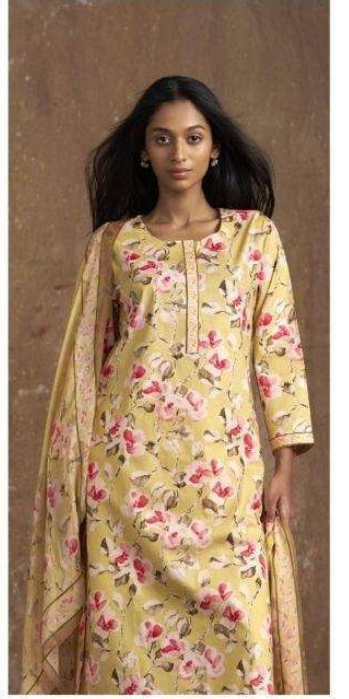

S4620-D

Ganga®
OORJA
S4620 - A/B/C/D