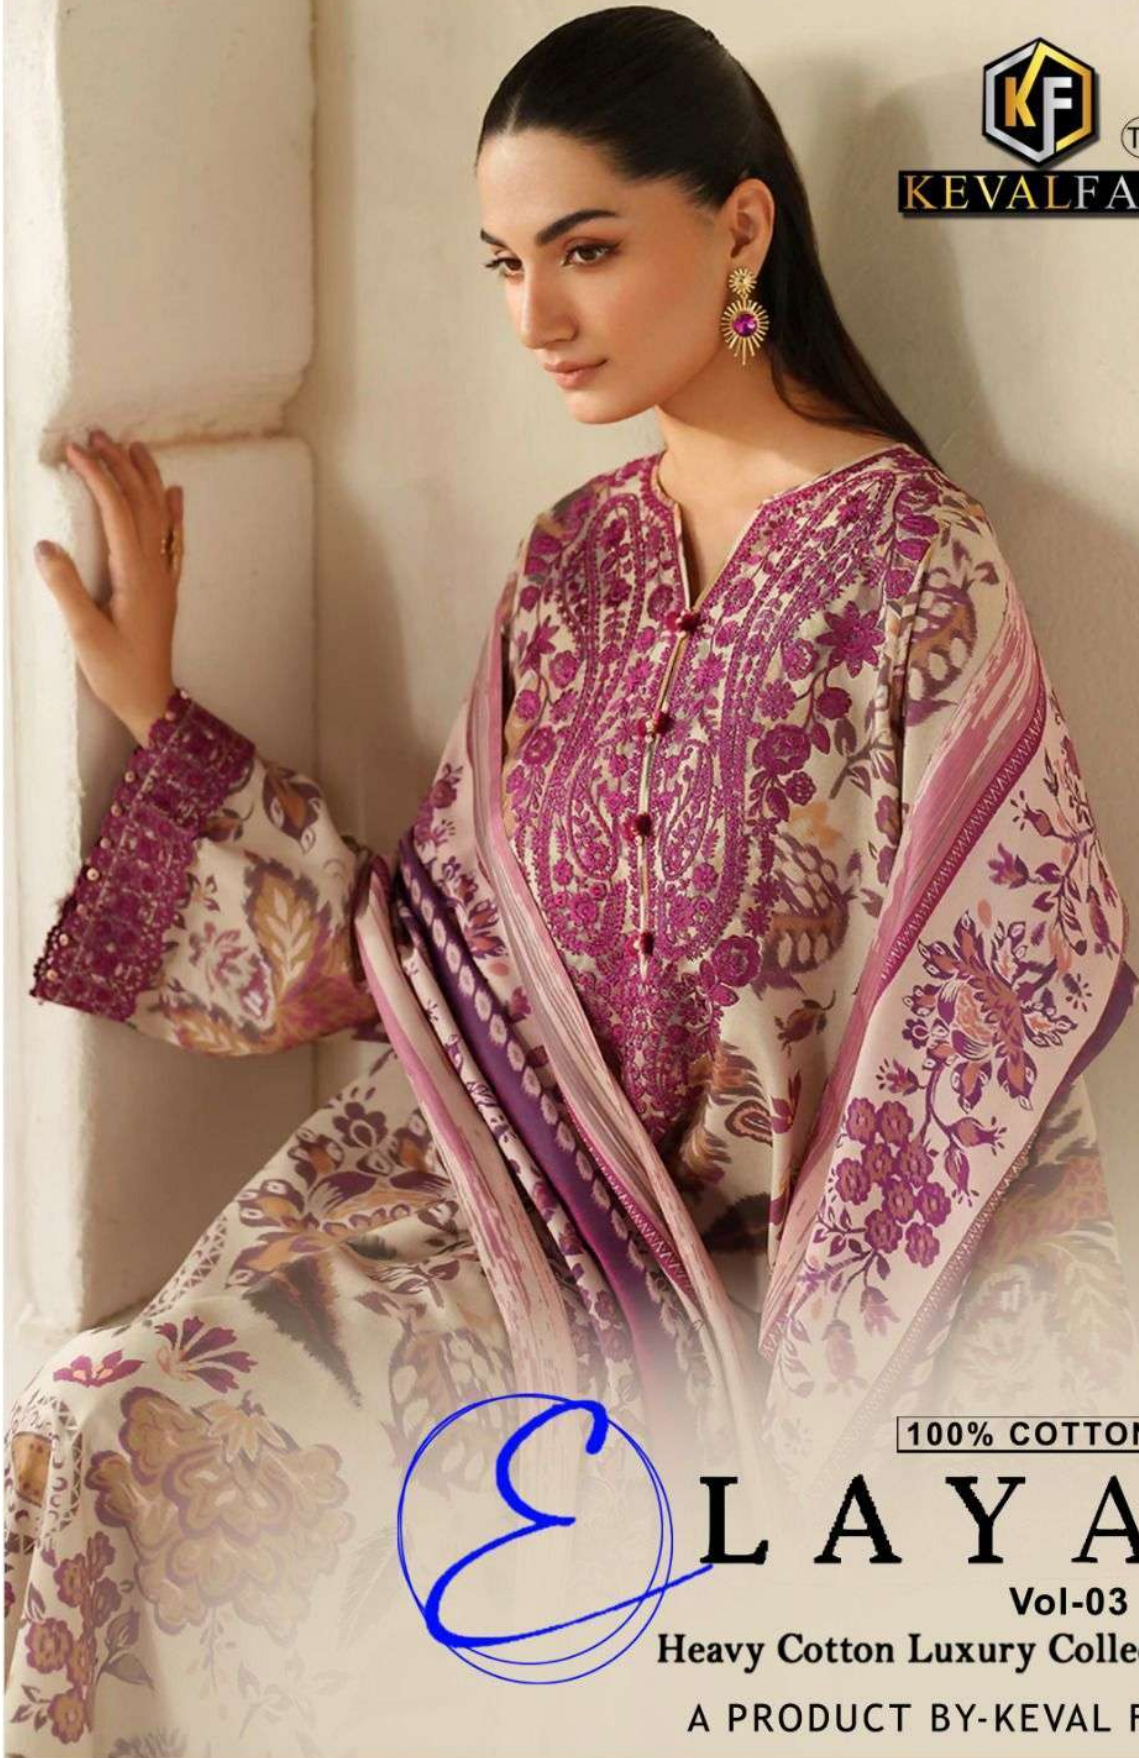

KEVALFAB

100% COTTON

E L A Y A

Vol-03

Heavy Cotton Luxury Collection.

A PRODUCT BY-KEVAL FAB

D. NO-3002

D. NO-3004

D. NO-3006

D. NO-3005

D. NO-3001

KEVALFAB

100% COTTON

E L A Y A

Vol-03

Heavy Cotton Luxury Collection.