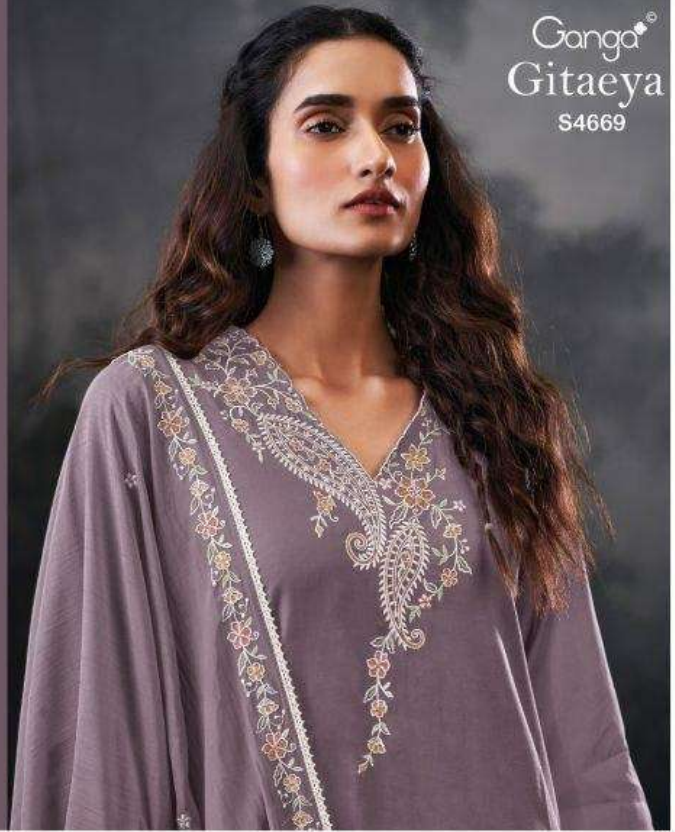

Ganga<sup>®</sup>  
Gitaeya  
S4669

Ganga<sup>®</sup>

S4669-D

Ganga<sup>®</sup>  
S4669-C

Ganga®

Ganga®  
Gitaeya  
S4669

Gitaeya  
S4669

### ~TOP~

PREMIUM PURE BEMBERG MUL SOLID COLOR WITH EMBROIDERY, HAND WORK, EMBROIDERY LACE ON DAMAN & SLEEVES.

### ~BOTTOM~

PREMIUM COTTON SOLID COLOR.