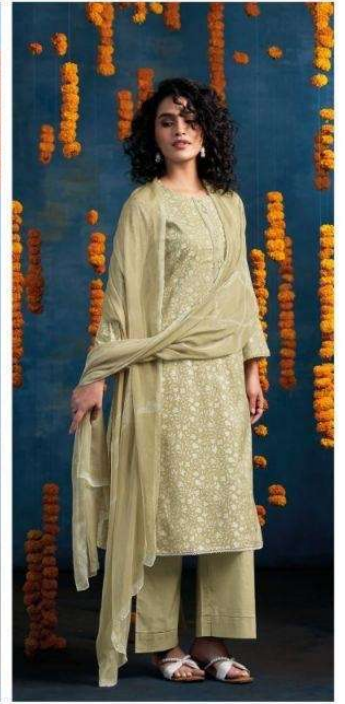

Ganga<sup>®</sup>  
Czarina  
S4771

Ganga<sup>©</sup>

S4771-D

Ganga<sup>®</sup>  
Czarina  
S4771

S4771-A

S4771-B

S4771-C

S4771-D

Ganga®  
Czarina  
S4771- A/B/C/D

Ganga<sup>©</sup>  
S4771-C

Ganga<sup>®</sup>

S4771-B

Ganga<sup>®</sup>

S4771-A

Ganga®

Ganga®  
Czarina  
S4771

Czarina  
S4771

DESCRIPTION

~TOP~

PREMIUM COTTON PRINTED WITH EMBROIDERY,  
CROCHET LACE DAMAN & SLEEVES.

~BOTTOM~

PREMIUM COTTON SOLID COLOR

~DUPATTA~

PREMIUM PURE CHIFFON PRINTED.