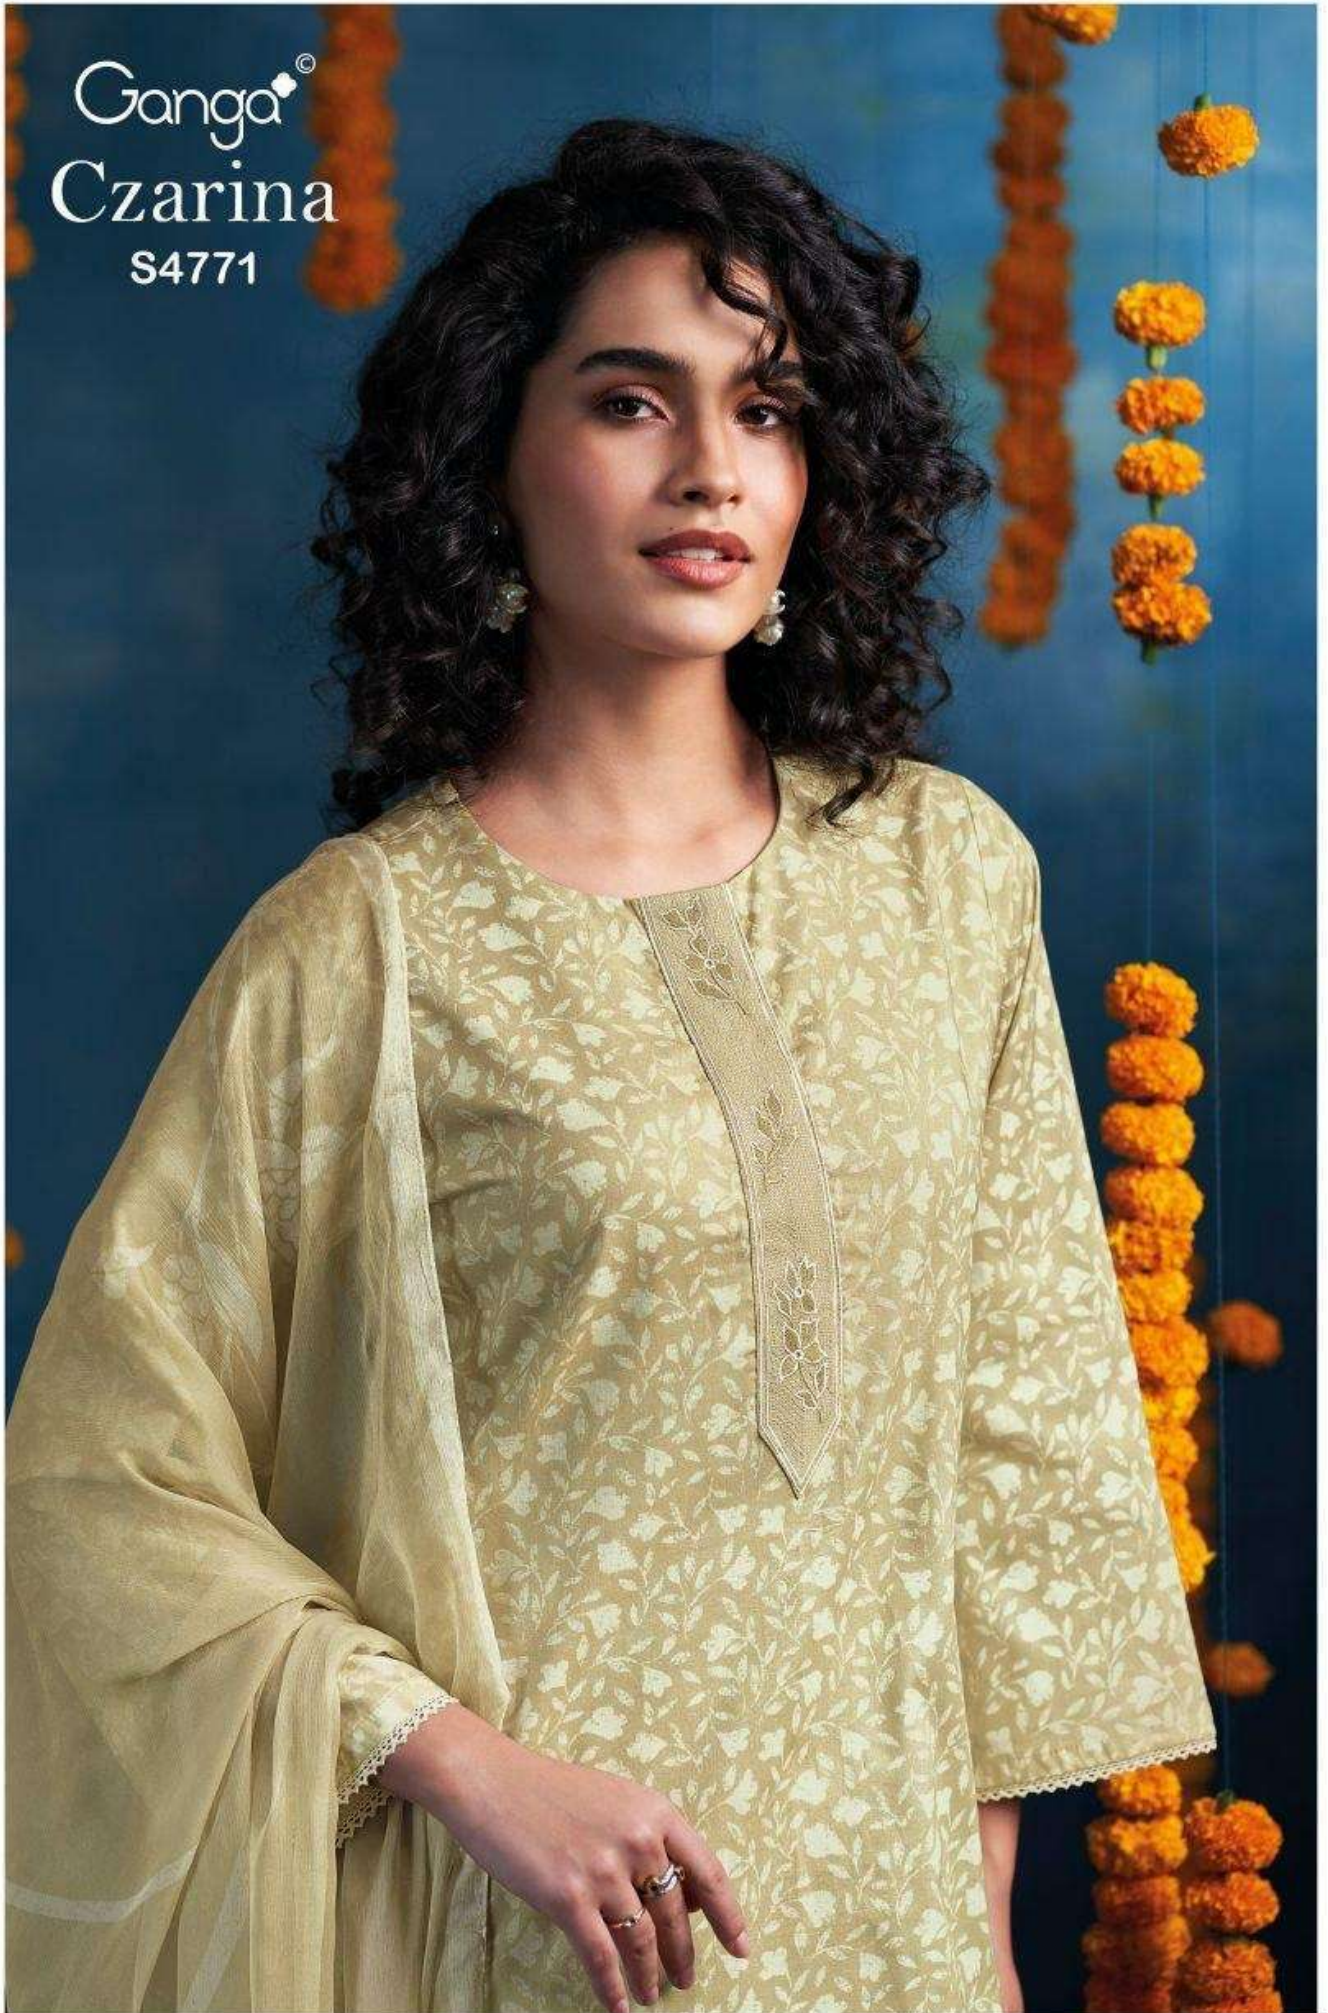

Ganga<sup>®</sup>  
Czarina  
S4771

Ganga<sup>©</sup>

S4771-D

Ganga<sup>®</sup>  
Czarina  
S4771

S4771-A

S4771-B

S4771-C

S4771-D

Ganga®  
Czarina  
S4771- A/B/C/D

Ganga<sup>©</sup>  
S4771-C

Ganga<sup>®</sup>

S4771-B

Ganga<sup>®</sup>

S4771-A

Ganga®

Ganga®  
Czarina  
S4771

Czarina  
S4771

DESCRIPTION

~TOP~

PREMIUM COTTON PRINTED WITH EMBROIDERY,  
CROCHET LACE DAMAN & SLEEVES.

~BOTTOM~

PREMIUM COTTON SOLID COLOR

~DUPATTA~

PREMIUM PURE CHIFFON PRINTED.