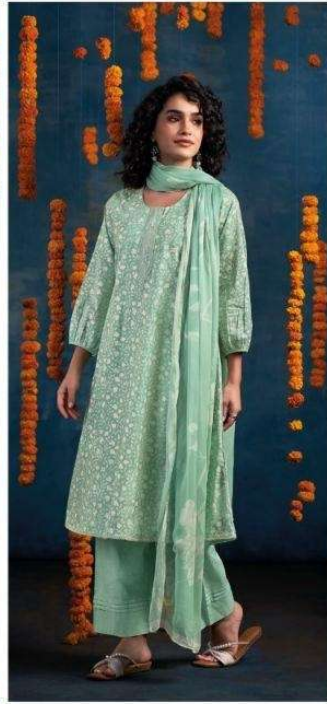

Ganga<sup>®</sup>  
Czarina  
S4771

Ganga<sup>©</sup>

S4771-D

Ganga<sup>®</sup>  
Czarina  
S4771

S4771-A

S4771-B

S4771-C

S4771-D

Ganga®  
Czarina  
S4771- A/B/C/D

Ganga<sup>©</sup>  
S4771-C

Ganga<sup>®</sup>

S4771-B

Ganga<sup>®</sup>

S4771-A

Ganga®

Ganga®  
Czarina  
S4771

Czarina  
S4771

DESCRIPTION

~TOP~

PREMIUM COTTON PRINTED WITH EMBROIDERY,  
CROCHET LACE DAMAN & SLEEVES.

~BOTTOM~

PREMIUM COTTON SOLID COLOR

~DUPATTA~

PREMIUM PURE CHIFFON PRINTED.