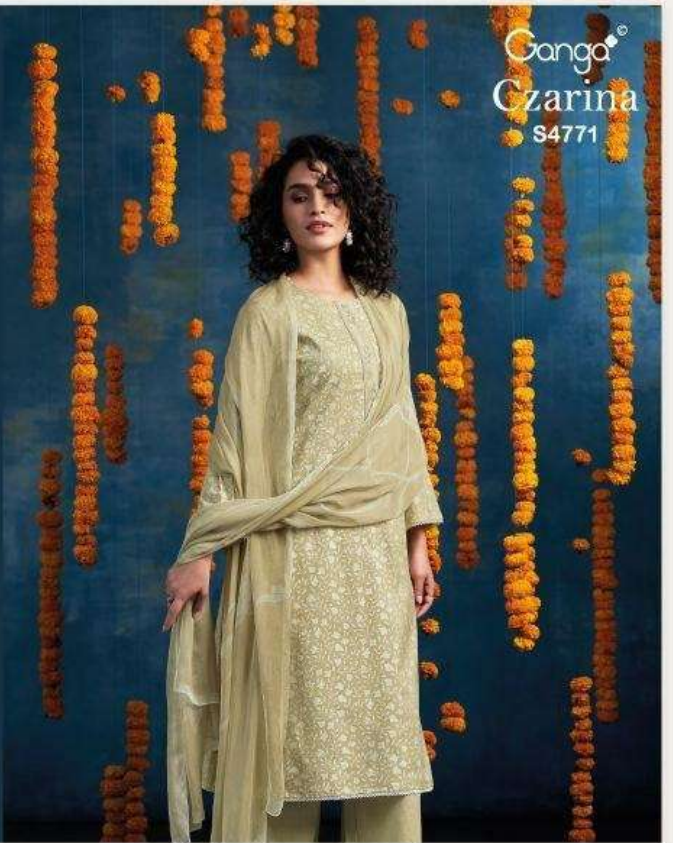

Ganga<sup>®</sup>  
Czarina  
S4771

Ganga<sup>©</sup>

S4771-D

Ganga<sup>®</sup>  
Czarina  
S4771

S4771-A

S4771-B

S4771-C

S4771-D

Ganga®  
Czarina  
S4771- A/B/C/D

Ganga<sup>©</sup>  
S4771-C

Ganga<sup>®</sup>

S4771-B

Ganga<sup>®</sup>

S4771-A

Ganga®

Ganga®  
Czarina  
S4771

Czarina  
S4771

DESCRIPTION

~TOP~

PREMIUM COTTON PRINTED WITH EMBROIDERY,  
CROCHET LACE DAMAN & SLEEVES.

~BOTTOM~

PREMIUM COTTON SOLID COLOR

~DUPATTA~

PREMIUM PURE CHIFFON PRINTED.