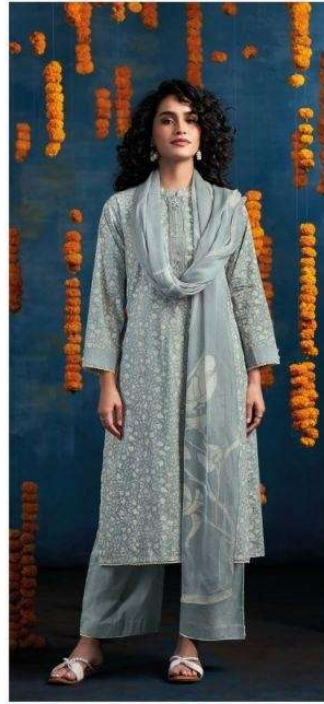

Ganga<sup>®</sup>  
Czarina  
S4771

Ganga<sup>©</sup>

S4771-D

Ganga<sup>®</sup>  
Czarina  
S4771

S4771-A

S4771-B

S4771-C

S4771-D

Ganga®  
Czarina  
S4771- A/B/C/D

Ganga<sup>©</sup>  
S4771-C

Ganga<sup>®</sup>

S4771-B

Ganga<sup>®</sup>

S4771-A

Ganga®

Ganga®  
Czarina  
S4771

Czarina  
S4771

DESCRIPTION

~TOP~

PREMIUM COTTON PRINTED WITH EMBROIDERY,  
CROCHET LACE DAMAN & SLEEVES.

~BOTTOM~

PREMIUM COTTON SOLID COLOR

~DUPATTA~

PREMIUM PURE CHIFFON PRINTED.