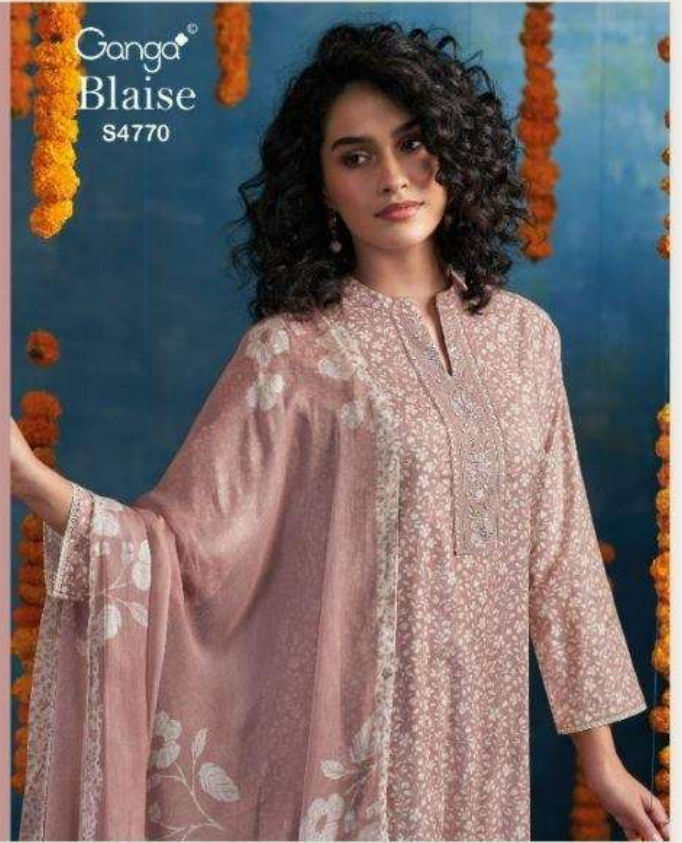

Ganga<sup>®</sup>  
Blaise  
S4770

Ganga<sup>®</sup>

S4770-A

Ganga®

Ganga®  
Blaise  
S4770

Blaise  
S4770

### ~TOP~

PREMIUM COTTON PRINTED WITH EMBROIDERY,  
CROCHET LACE BORDER ON DAMAN & SLEEVES.

### ~BOTTOM~

PREMIUM COTTON SOLID COLOR