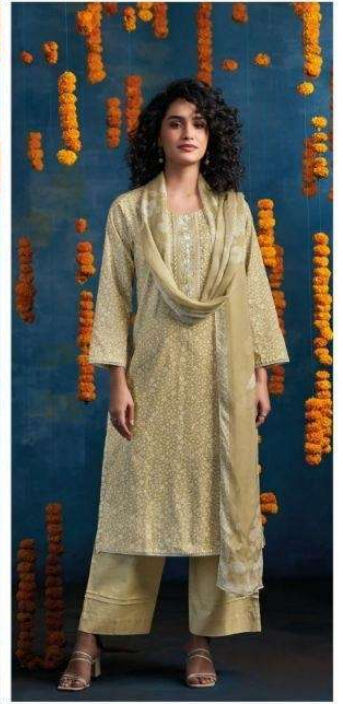

S4770-D

Ganga®
Blaise
S4770- A/B/C/D