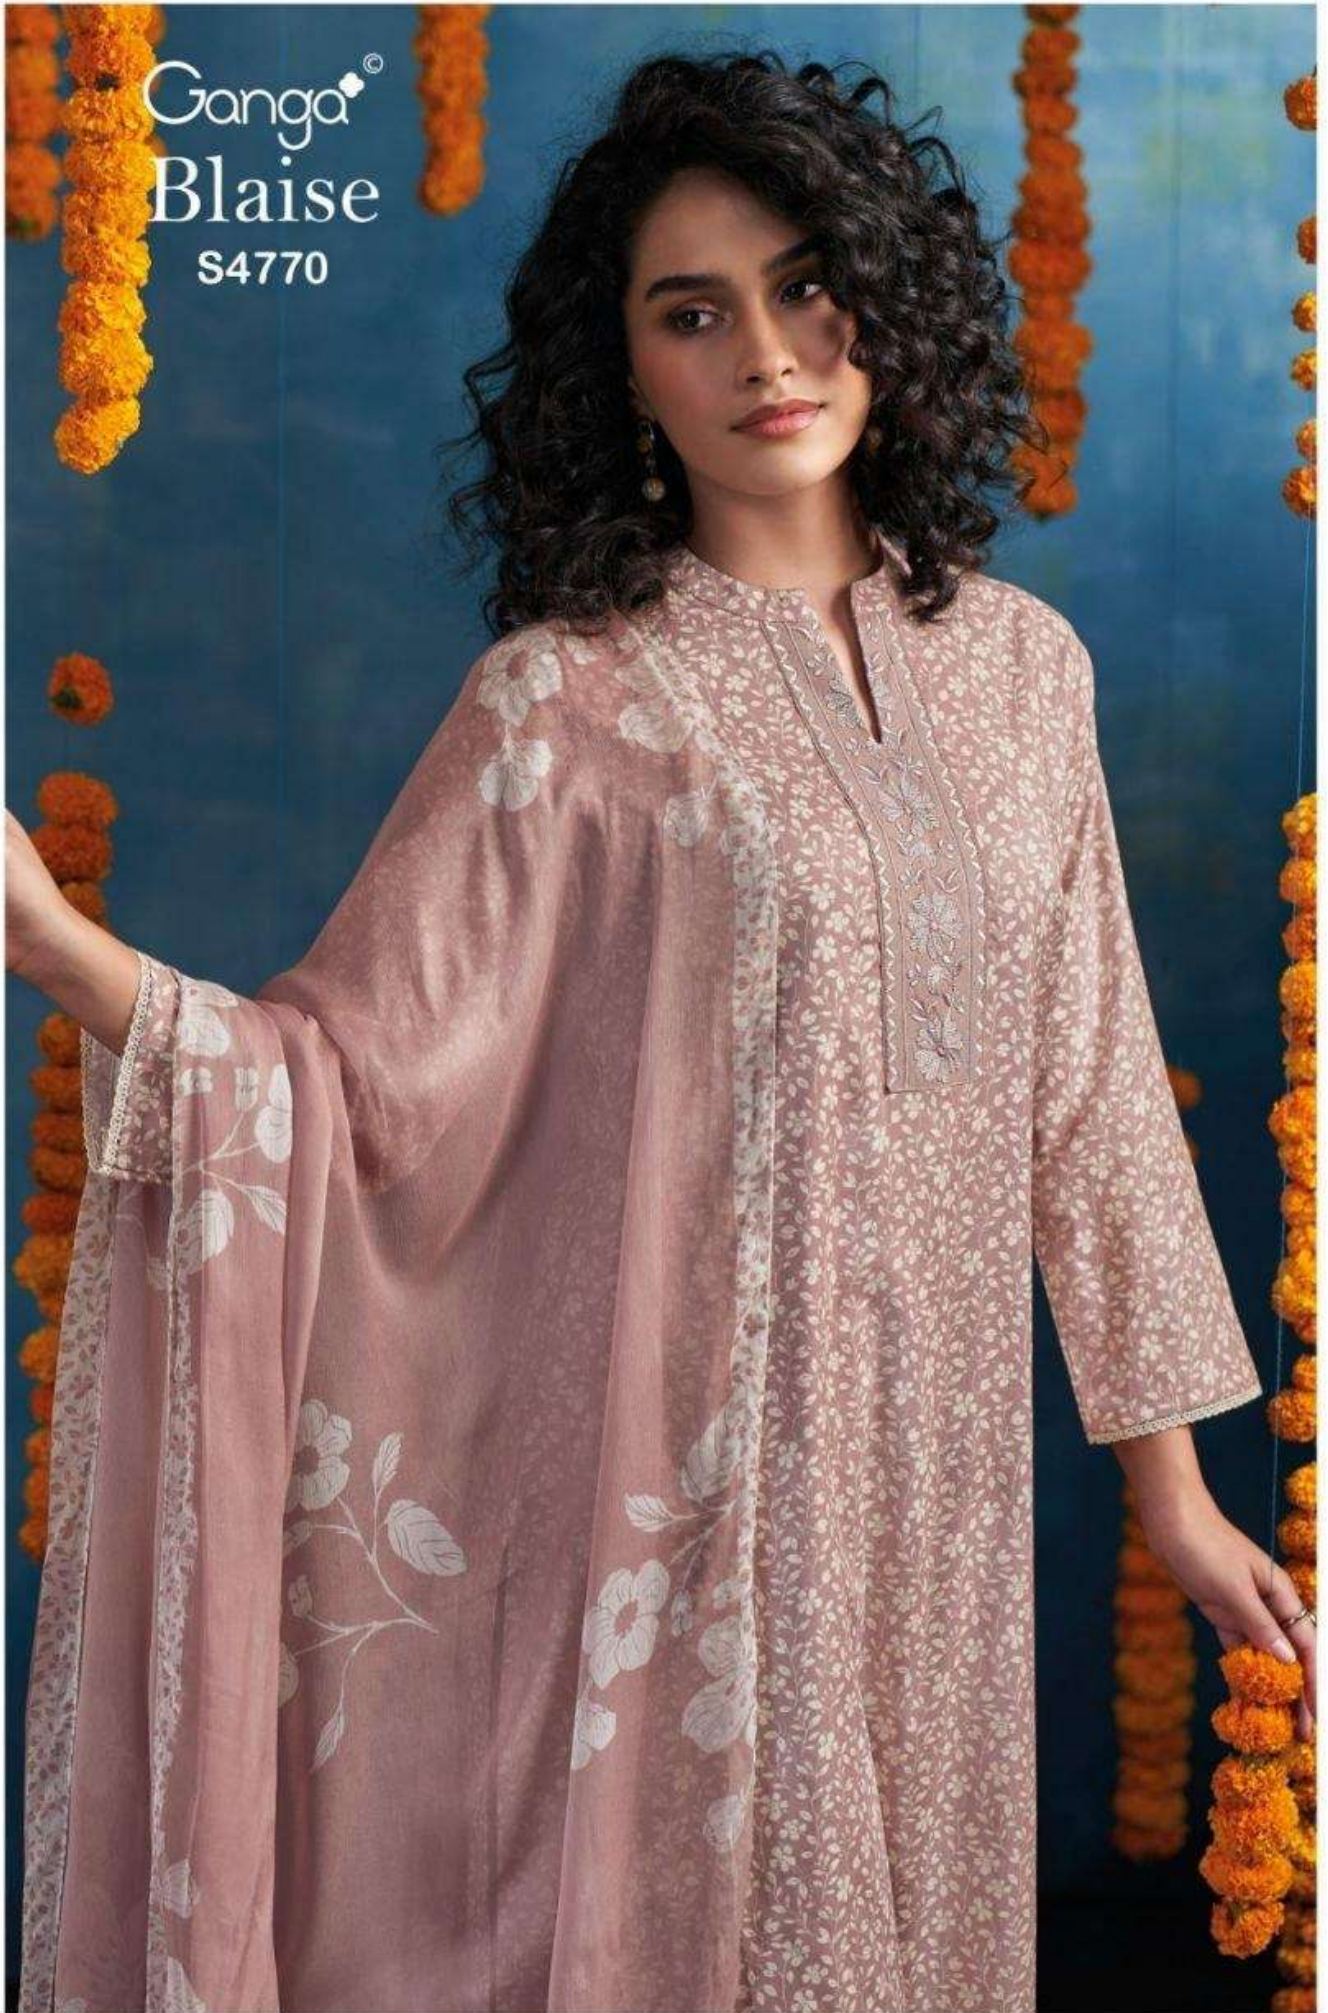

Ganga<sup>®</sup>  
Blaise  
S4770

Ganga<sup>®</sup>

S4770-A

Ganga®

Ganga®  
Blaise  
S4770

Blaise  
S4770

### ~TOP~

PREMIUM COTTON PRINTED WITH EMBROIDERY,  
CROCHET LACE BORDER ON DAMAN & SLEEVES.

### ~BOTTOM~

PREMIUM COTTON SOLID COLOR