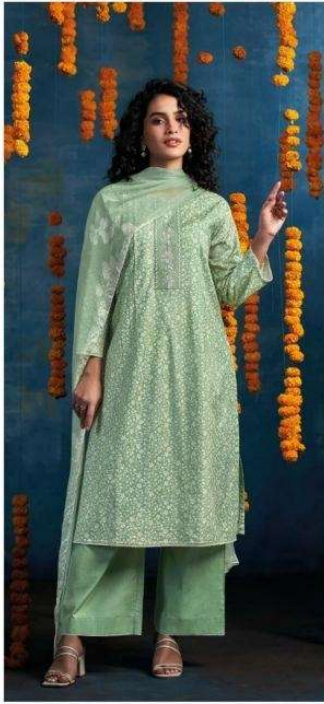

### ~TOP~

PREMIUM COTTON PRINTED WITH EMBROIDERY,  
CROCHET LACE BORDER ON DAMAN & SLEEVES.

### ~BOTTOM~

PREMIUM COTTON SOLID COLOR

### ~DUPATTA~

PREMIUM PURE CHIFFON PRINTED.

**WHOLESALE PRICE**  
**1270/- EACH+GST(EXTRA)**

HSN CODE- 520851

MOQ : 64 PCS

TOTAL SUITS-04

S4770-A

S4770-B