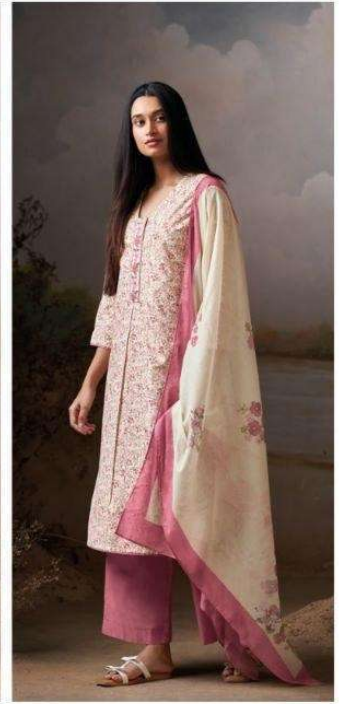

Ganga<sup>®</sup>  
Brahvii  
S4785

Ganga<sup>®</sup>  
Brahvii  
S4785

S4785-A

S4785-B

S4785-C

S4785-D

Ganga®  
**Brahvii**  
S4785- A/B/C/D

Ganga<sup>®</sup>

Ganga®

Brahvii  
S4785

Ganga®  
Brahvii  
S4785

—DESCRIPTION—

~TOP~

PREMIUM COTTON PRINTED WITH PRINTED NECK,  
AND HAND WORK.

~BOTTOM~

PREMIUM COTTON SOLID COLOR