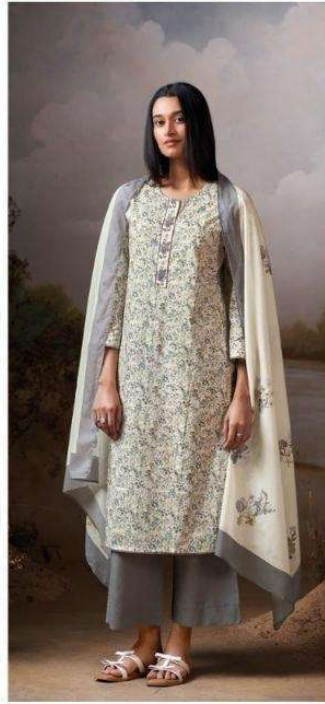

Ganga<sup>®</sup>  
Brahvii  
S4785

Ganga<sup>®</sup>  
Brahvii  
S4785

S4785-A

S4785-B

S4785-C

S4785-D

Ganga®  
**Brahvii**  
S4785- A/B/C/D

Ganga<sup>®</sup>

Ganga®

Brahvii  
S4785

Ganga®  
Brahvii  
S4785

—DESCRIPTION—

~TOP~

PREMIUM COTTON PRINTED WITH PRINTED NECK,  
AND HAND WORK.

~BOTTOM~

PREMIUM COTTON SOLID COLOR