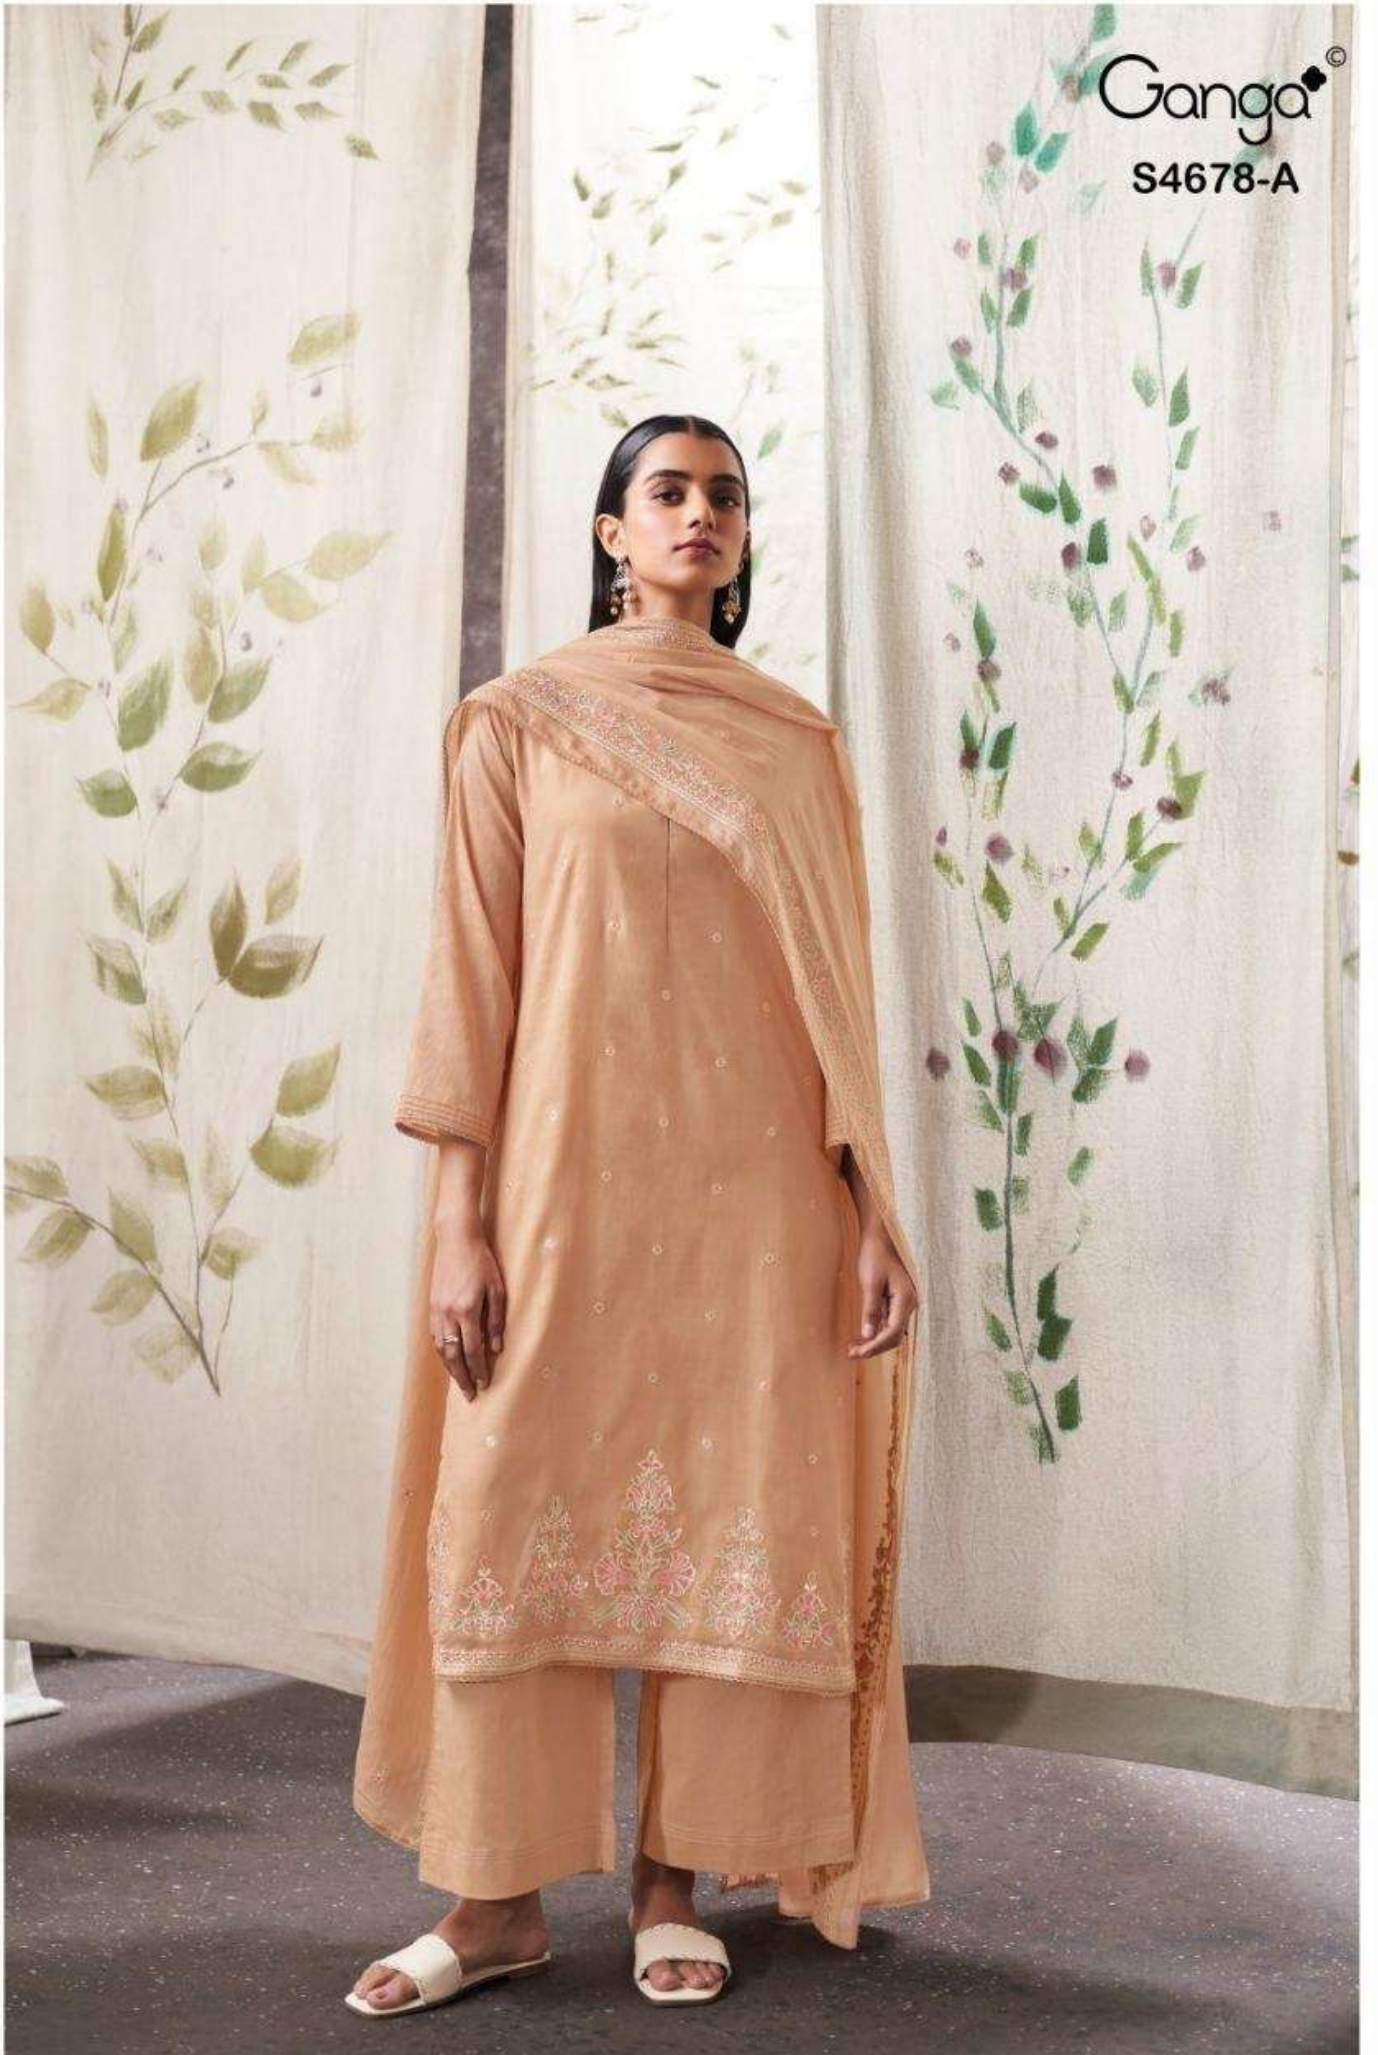

Ganga®

S4678-A