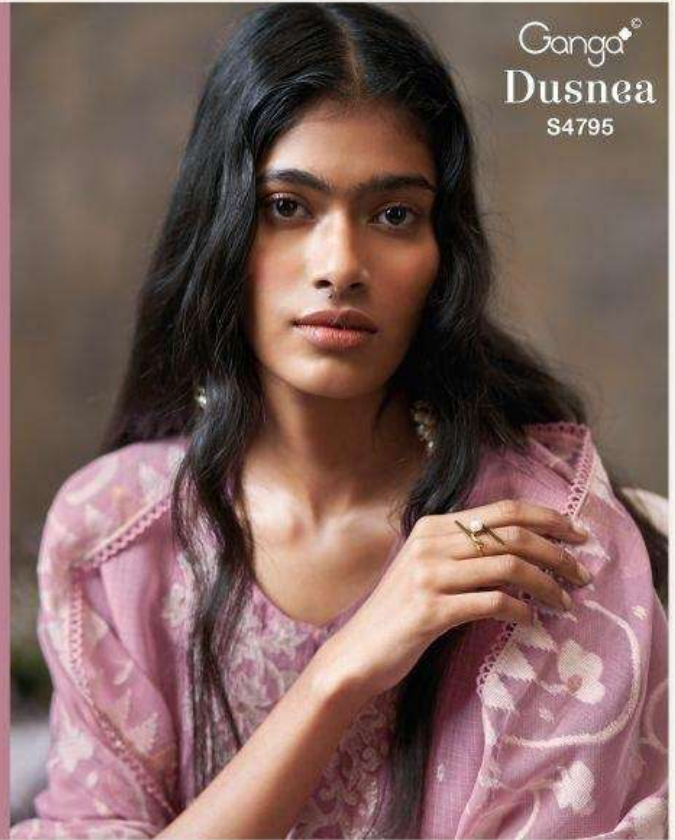

Ganga[®]

S4795-B

Ganga[®]
Dusnea
S4795

Ganga[®]

S4795-D

Ganga[®]

S4795-B

S4795-A

S4795-B

S4795-C

S4795-D

Ganga®
Dusnea
S4795- A/B/C/D

Ganga®

Ganga®
Dusnea
S4795

Dusnea
S4795

—DESCRIPTION—

~TOP~

PREMIUM BEMBERG KOTA SOLID COLOR WITH EMBROIDERY, EMBROIDERY & SCHIFFLI EMBROIDERY LACE ON DAMAN & SLEEVES.

~BOTTOM~

PREMIUM COTTON SOLID COLOR

~DUPATTA~

PREMIUM PURE WOVEN MUL JACQUARD WITH SCHIFFLI EMBROIDERY LACE BORDER.