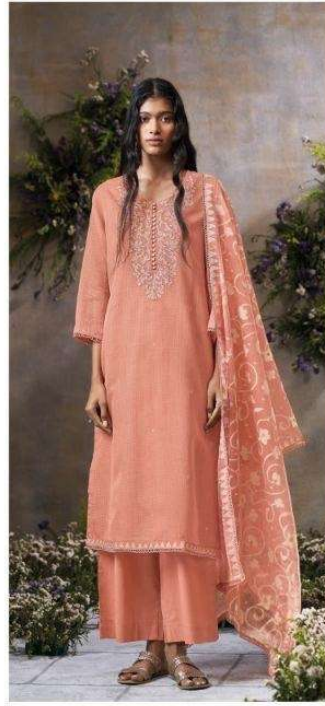

S4795-C

Ganga®
Dusnea
S4795- A/B/C/D