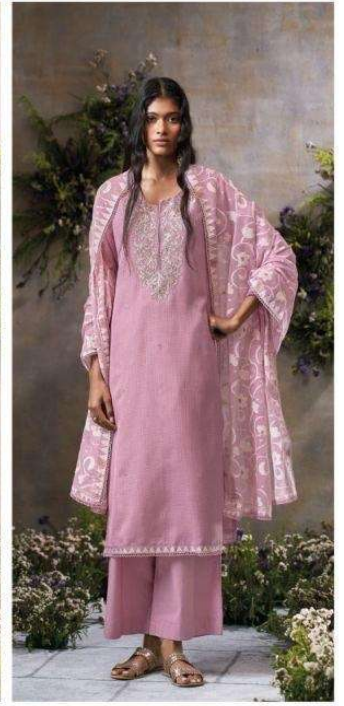

S4795-D

Ganga®
Dusnea
S4795- A/B/C/D