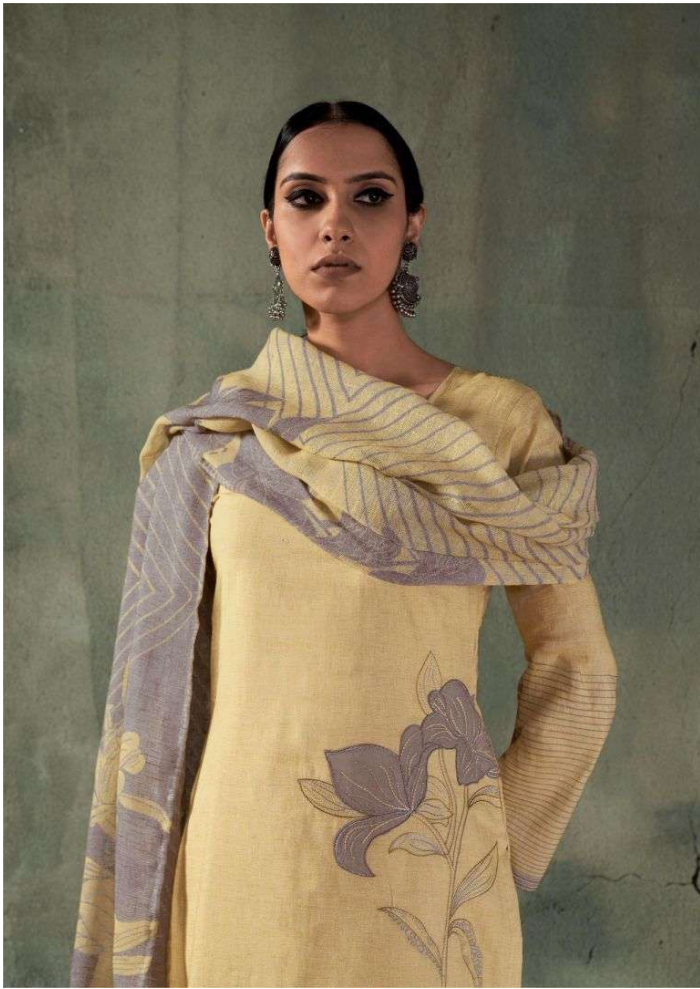

Om Lex
REFINING ETHNICITY

15541-B