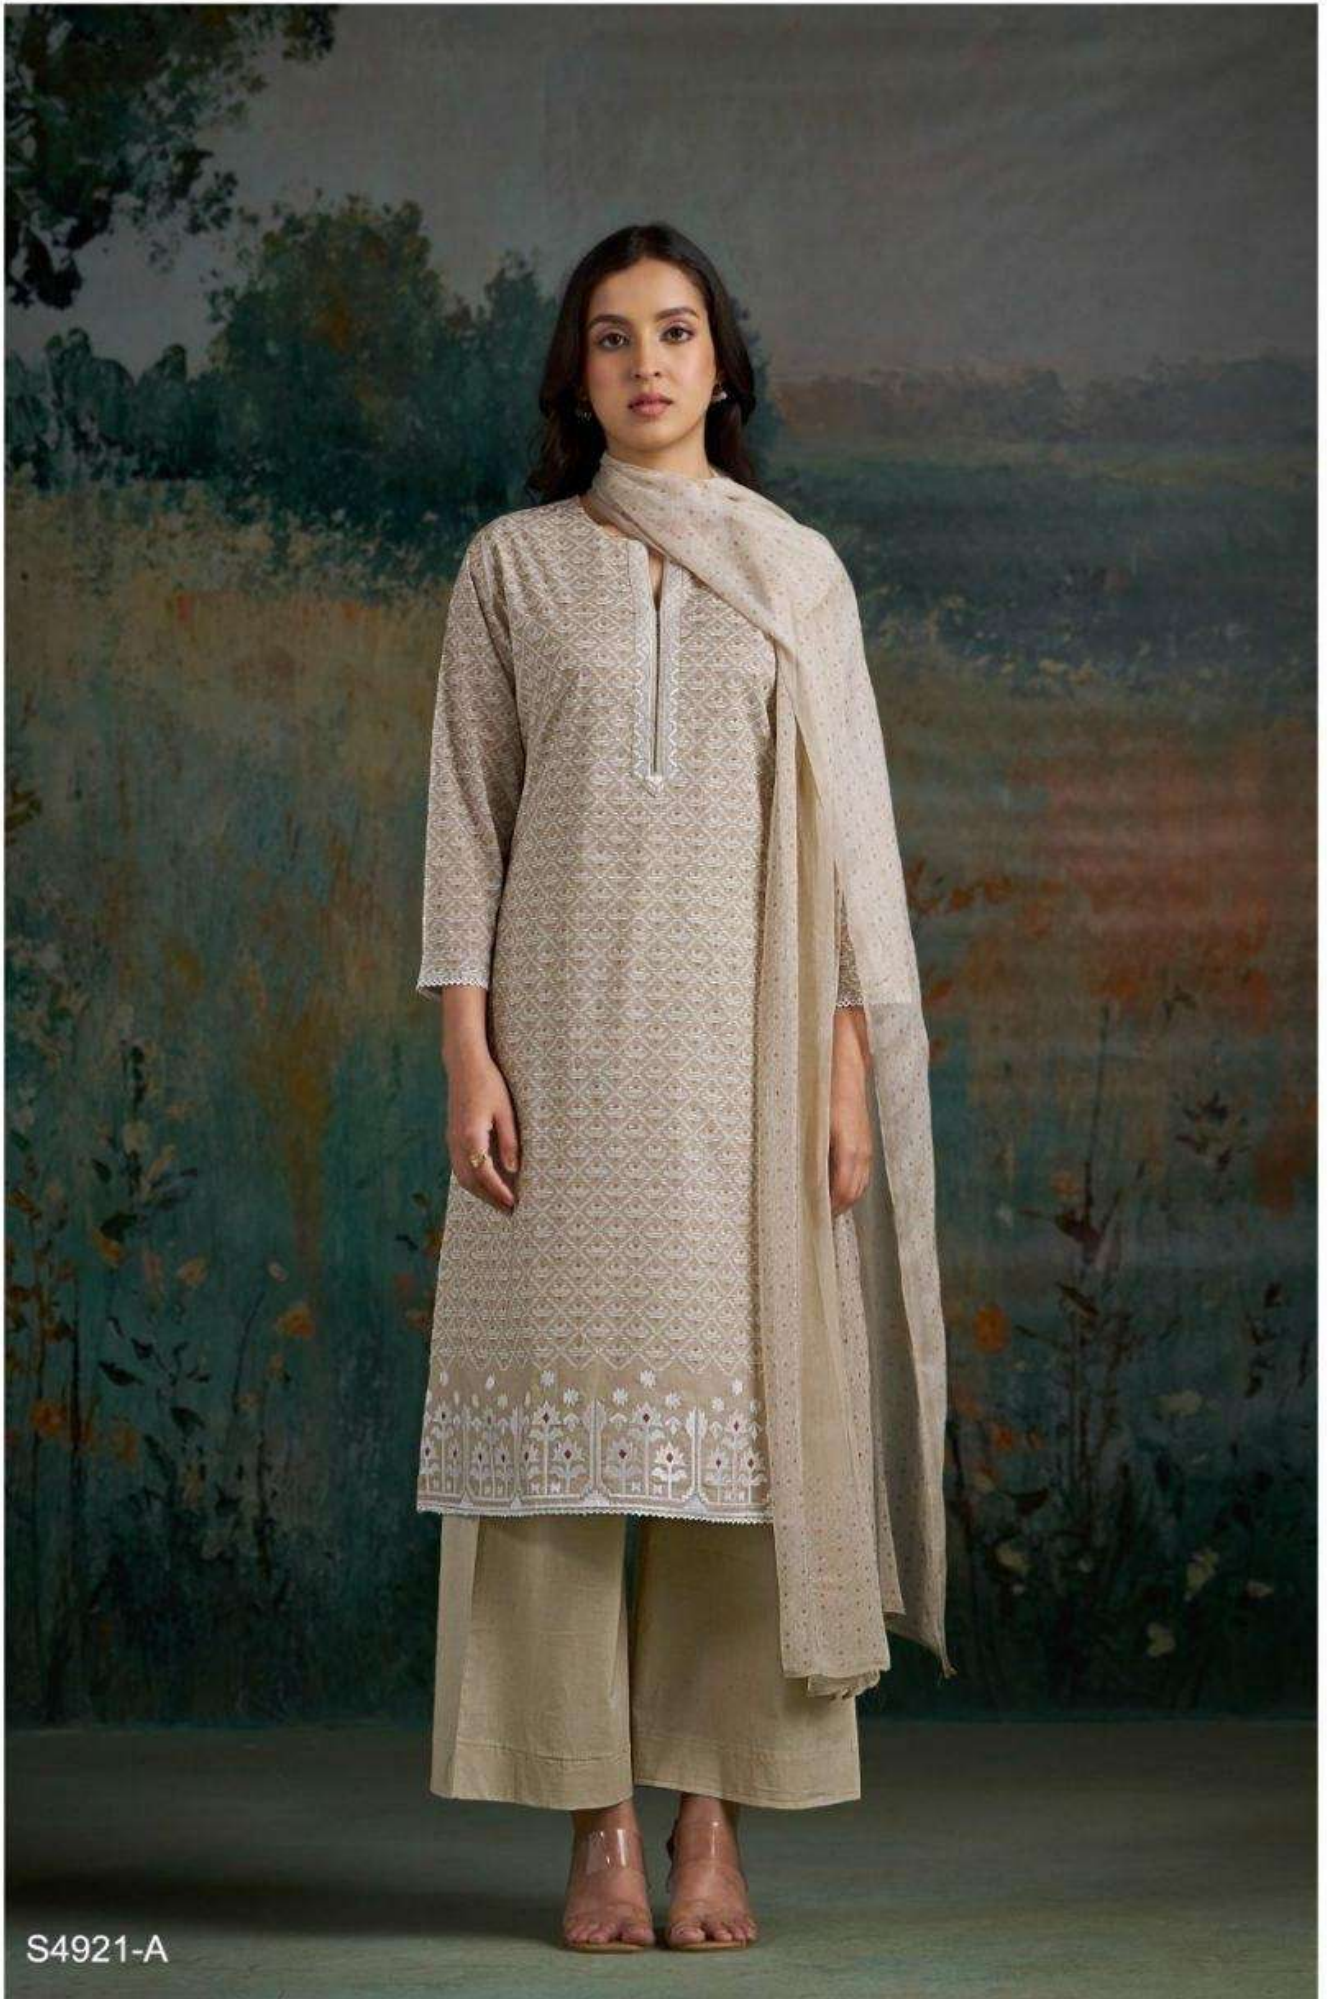

Ganga®

CAKORI  
S4921

S4921-A

S4921-B

S4921-C

S4921-D

Ganga®  
CAKORI  
S4921-A/B/C/D

Ganga®

CAKORI  
S4921

S4921-D

S4921-A

Ganga®

CAKORI  
S4921

Ganga®  
CAKORI  
S4921

—DESCRIPTION—

~TOP~

PREMIUM COTTON PRINTED WITH EMBROIDERY,  
EMBROIDERY LACE ON NECK, CROCHET LACE ON  
DAMAN & SLEEVES.

~BOTTOM~

PREMIUM COTTON SOLID COLOR

~DUPATTA~

PREMIUM PURE CHIFFON PRINTED.

**WHOLESALE PRICE**  
**1640/- EACH+GST(EXTRA)**