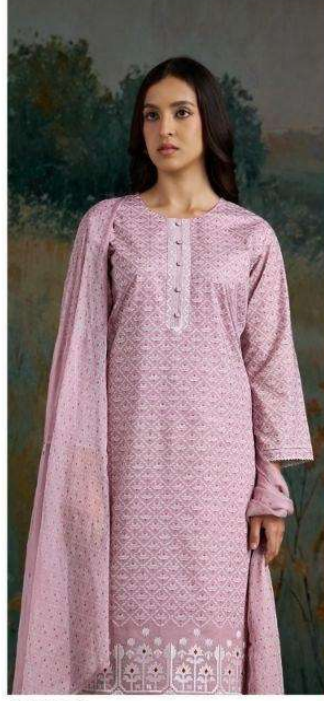

Ganga®

CAKORI  
S4921

S4921-A

S4921-B

S4921-C

S4921-D

Ganga®  
CAKORI  
S4921-A/B/C/D

Ganga®

CAKORI  
S4921

S4921-D

S4921-A

Ganga®

CAKORI  
S4921

Ganga®  
CAKORI  
S4921

—DESCRIPTION—

~TOP~

PREMIUM COTTON PRINTED WITH EMBROIDERY,  
EMBROIDERY LACE ON NECK, CROCHET LACE ON  
DAMAN & SLEEVES.

~BOTTOM~

PREMIUM COTTON SOLID COLOR

~DUPATTA~

PREMIUM PURE CHIFFON PRINTED.

**WHOLESALE PRICE**  
**1640/- EACH+GST(EXTRA)**