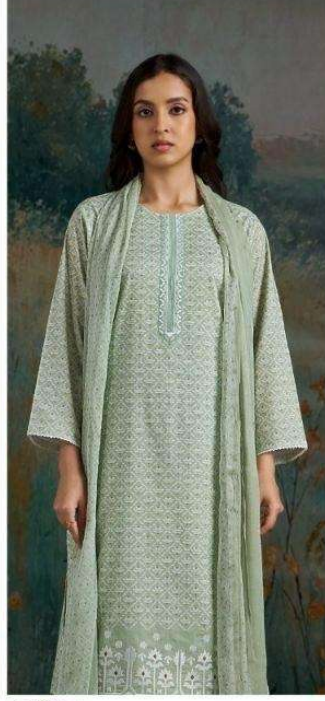

Ganga®

CAKORI  
S4921

S4921-A

S4921-B

S4921-C

S4921-D

Ganga®  
CAKORI  
S4921-A/B/C/D

Ganga®

CAKORI  
S4921

S4921-D

S4921-A

Ganga®

CAKORI  
S4921

Ganga®  
CAKORI  
S4921

—DESCRIPTION—

~TOP~

PREMIUM COTTON PRINTED WITH EMBROIDERY,  
EMBROIDERY LACE ON NECK, CROCHET LACE ON  
DAMAN & SLEEVES.

~BOTTOM~

PREMIUM COTTON SOLID COLOR

~DUPATTA~

PREMIUM PURE CHIFFON PRINTED.

**WHOLESALE PRICE**  
**1640/- EACH+GST(EXTRA)**