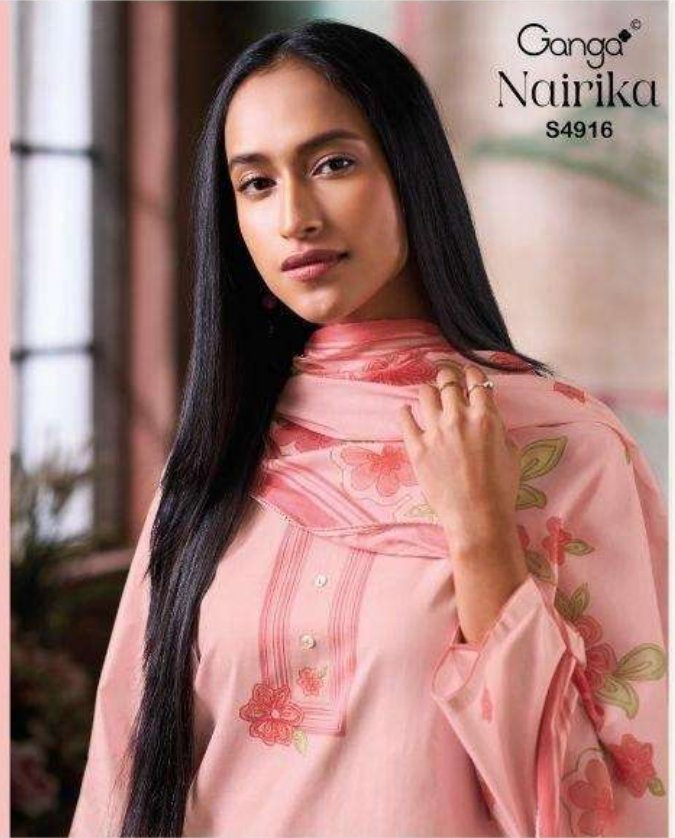

Ganga[®]
Nairika
S4916

S4916-A

S4916-B

S4916-C

S4916-D

Ganga®
Nairika
S4916- A/B/C/D

Ganga[®]
Nairika
S4916

Ganga[®]

S4916-D

Ganga®

Ganga®
Nairika
S4916

Nairika
S4916

DESCRIPTION

~TOP~

PREMIUM COTTON PRINTED WITH HAND EMBROIDERY,
SOLID COLOR BORDER ON DAMAN & SLEEVES.

~BOTTOM~