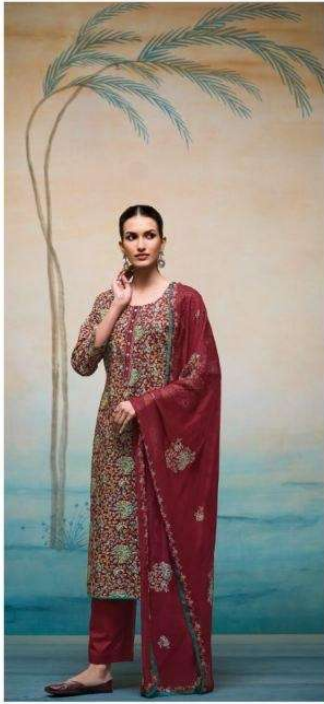

S4581-A

Ganga®
Ruby
S4581- A/B/C/D