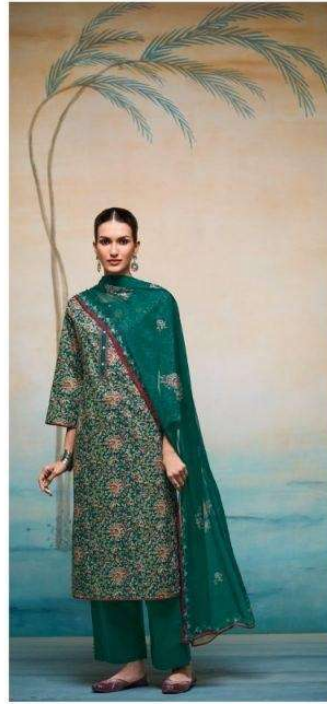

Ganga®
Ruby
S4581

Ganga®
S4581-B

PRODUCT NAME	RUBY
D.NO.	S4581
DESCRIPTION	<p>TOP PREMIUM COTTON PRINTED WITH EMBROIDERY NECK, BUTTON WORK.</p> <p>BOTTOM PREMIUM COTTON SOLID COLOR</p> <p>DUPATTA PREMIUM PURE CHIFFON PRINTED.</p>
HSN CODE	520851
WHOLESALE PRICE	1235/- EACH+GST(EXTRA) <i>MOQ : 64 PCS</i>

Ganga®
S4581-D

S4581-A

S4581-B

S4581-C

S4581-D

Ganga®
Ruby
S4581- A/B/C/D

Ganga®
S4581-A

Ganga®
S4581-C