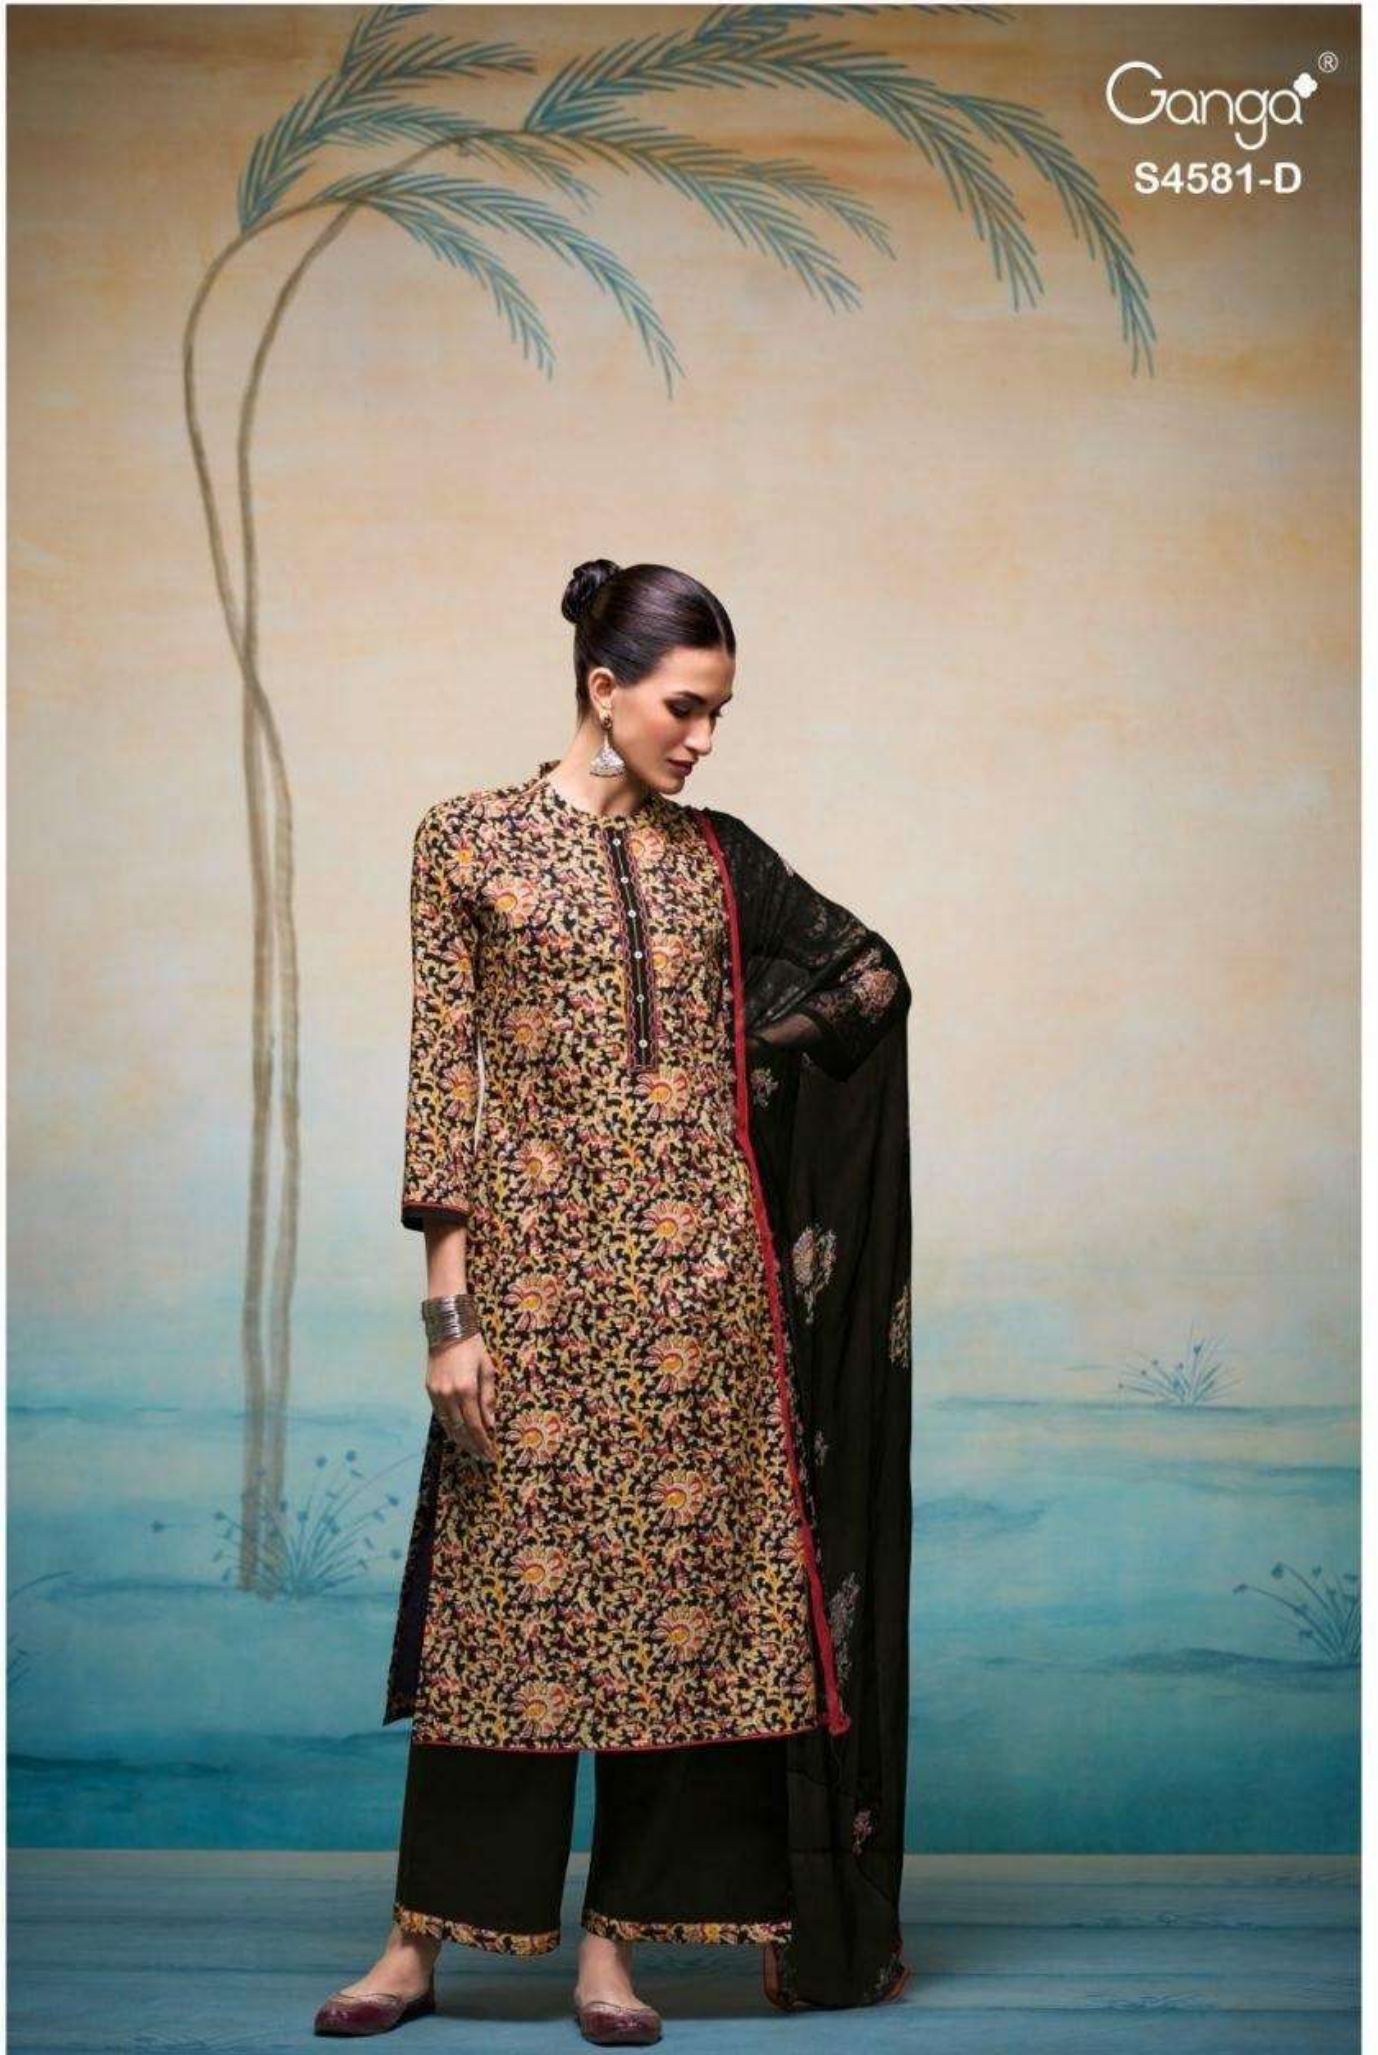

Ganga®
S4581-D