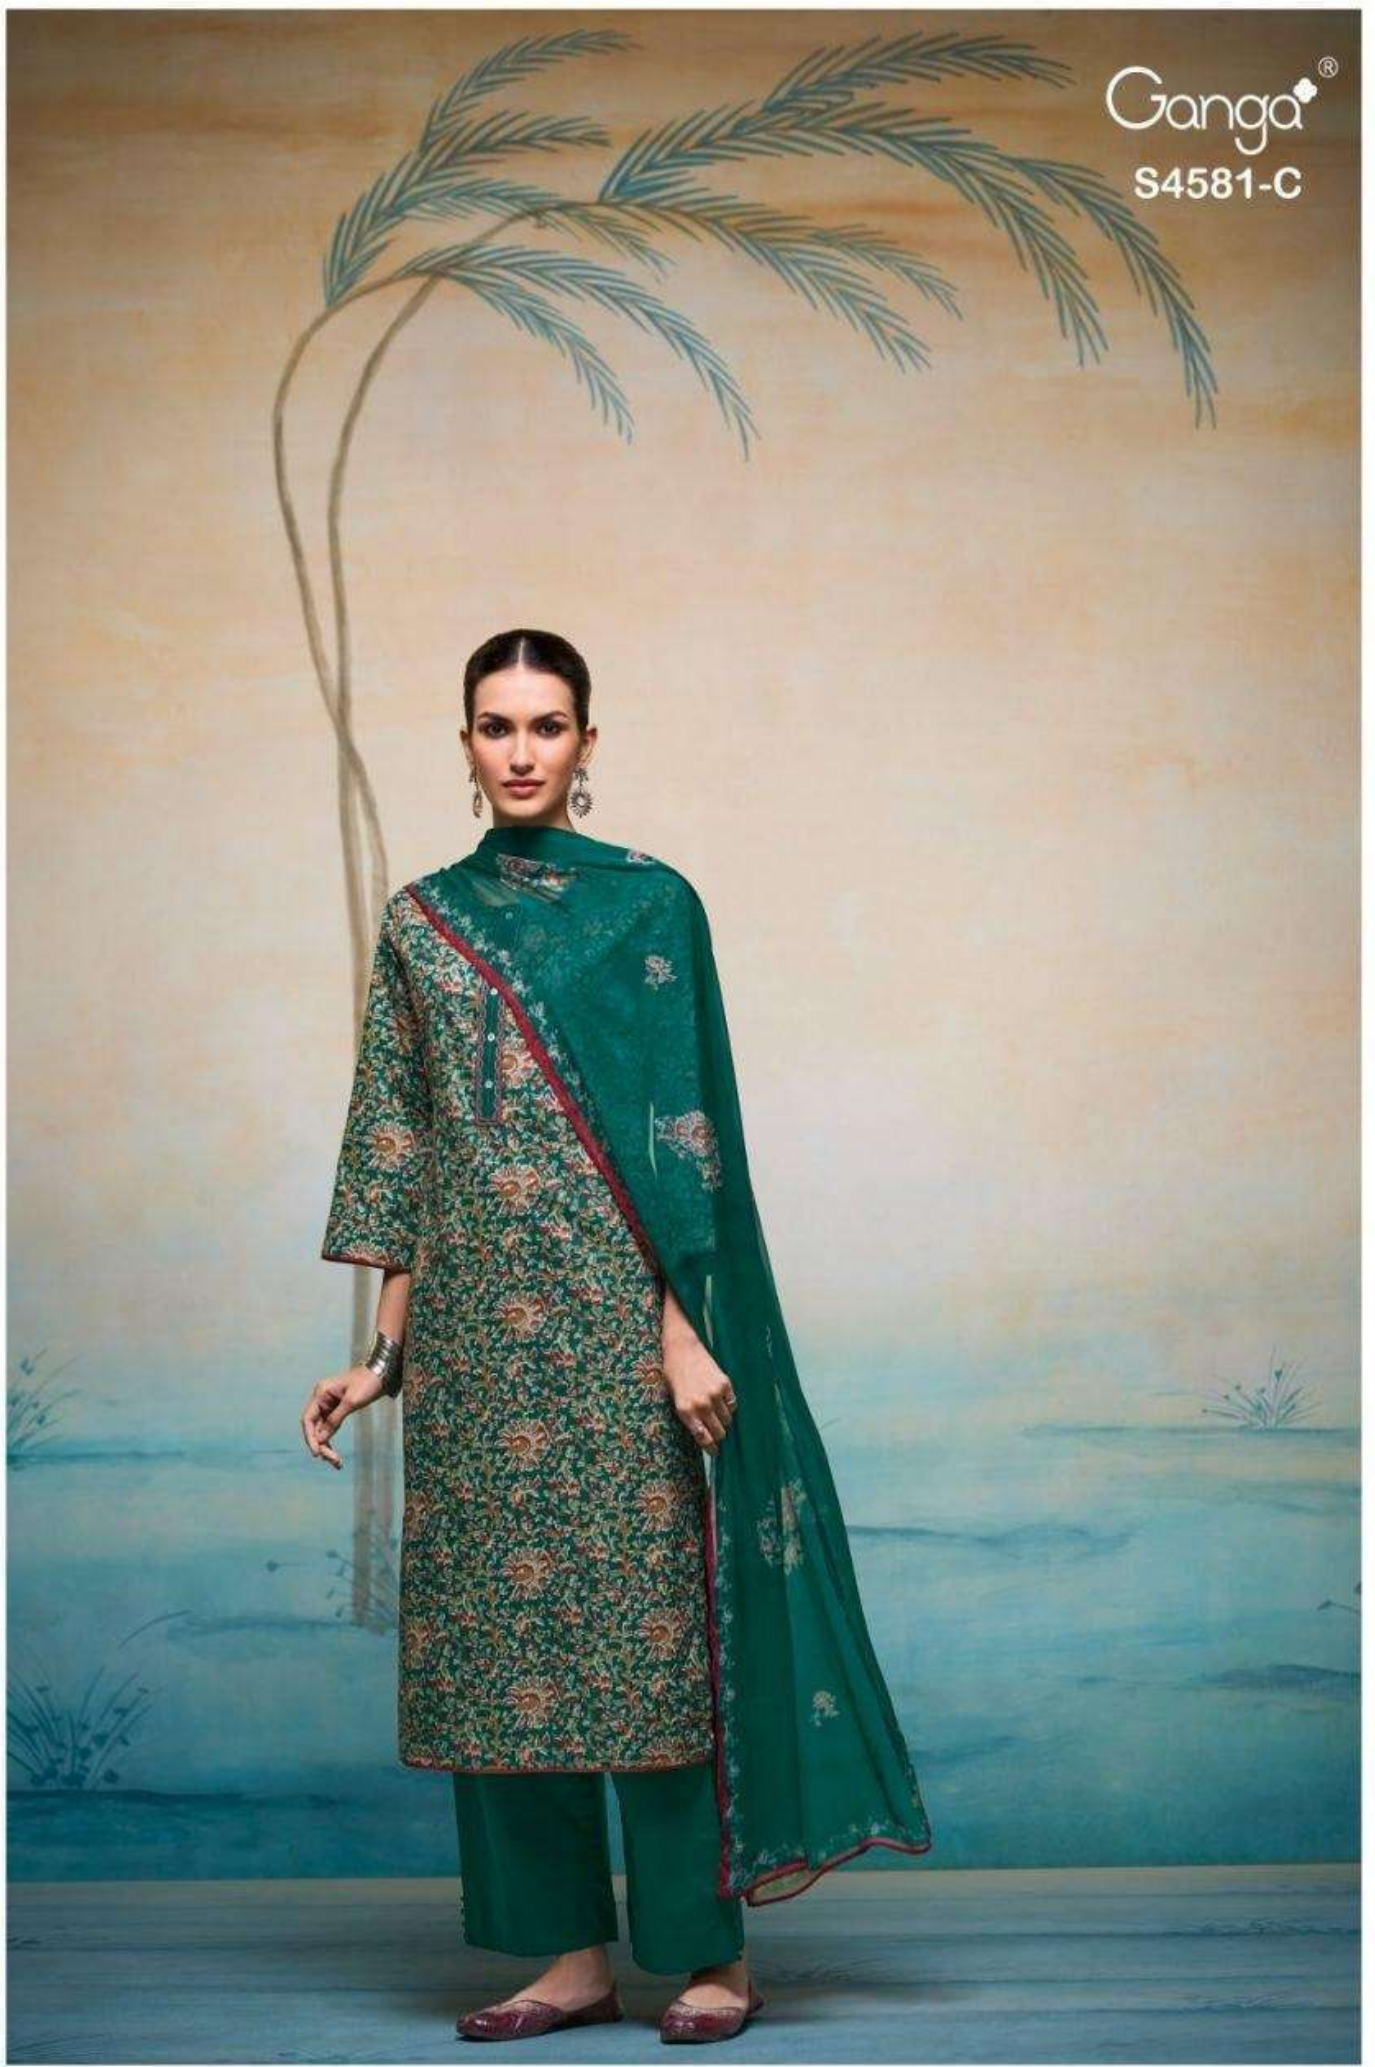

Ganga®
S4581-C