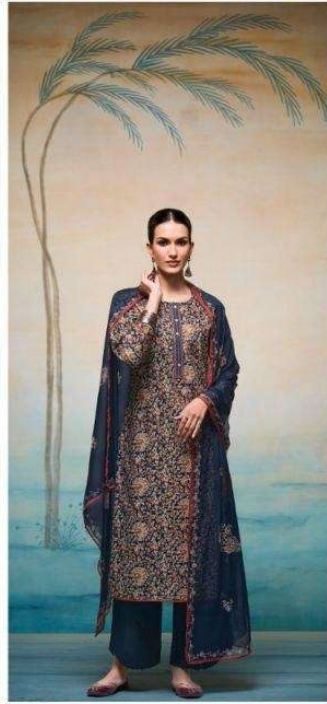

S4581-B

Ganga®
Ruby
S4581- A/B/C/D