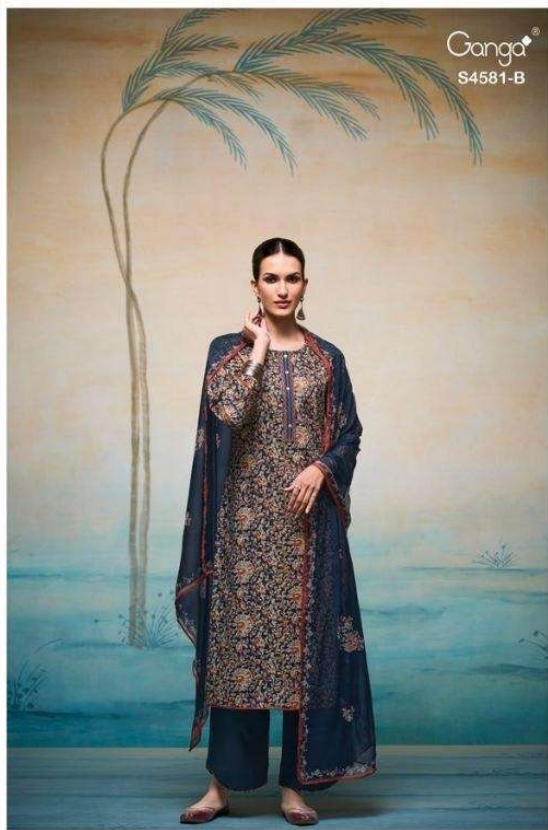

Ganga®
Ruby
S4581

Ganga®
S4581-B

PRODUCT NAME	RUBY
D.NO.	S4581
DESCRIPTION	<p>TOP PREMIUM COTTON PRINTED WITH EMBROIDERY NECK, BUTTON WORK.</p> <p>BOTTOM PREMIUM COTTON SOLID COLOR</p> <p>DUPATTA PREMIUM PURE CHIFFON PRINTED.</p>
HSN CODE	520851
WHOLESALE PRICE	1235/- EACH+GST(EXTRA) <i>MOQ : 64 PCS</i>