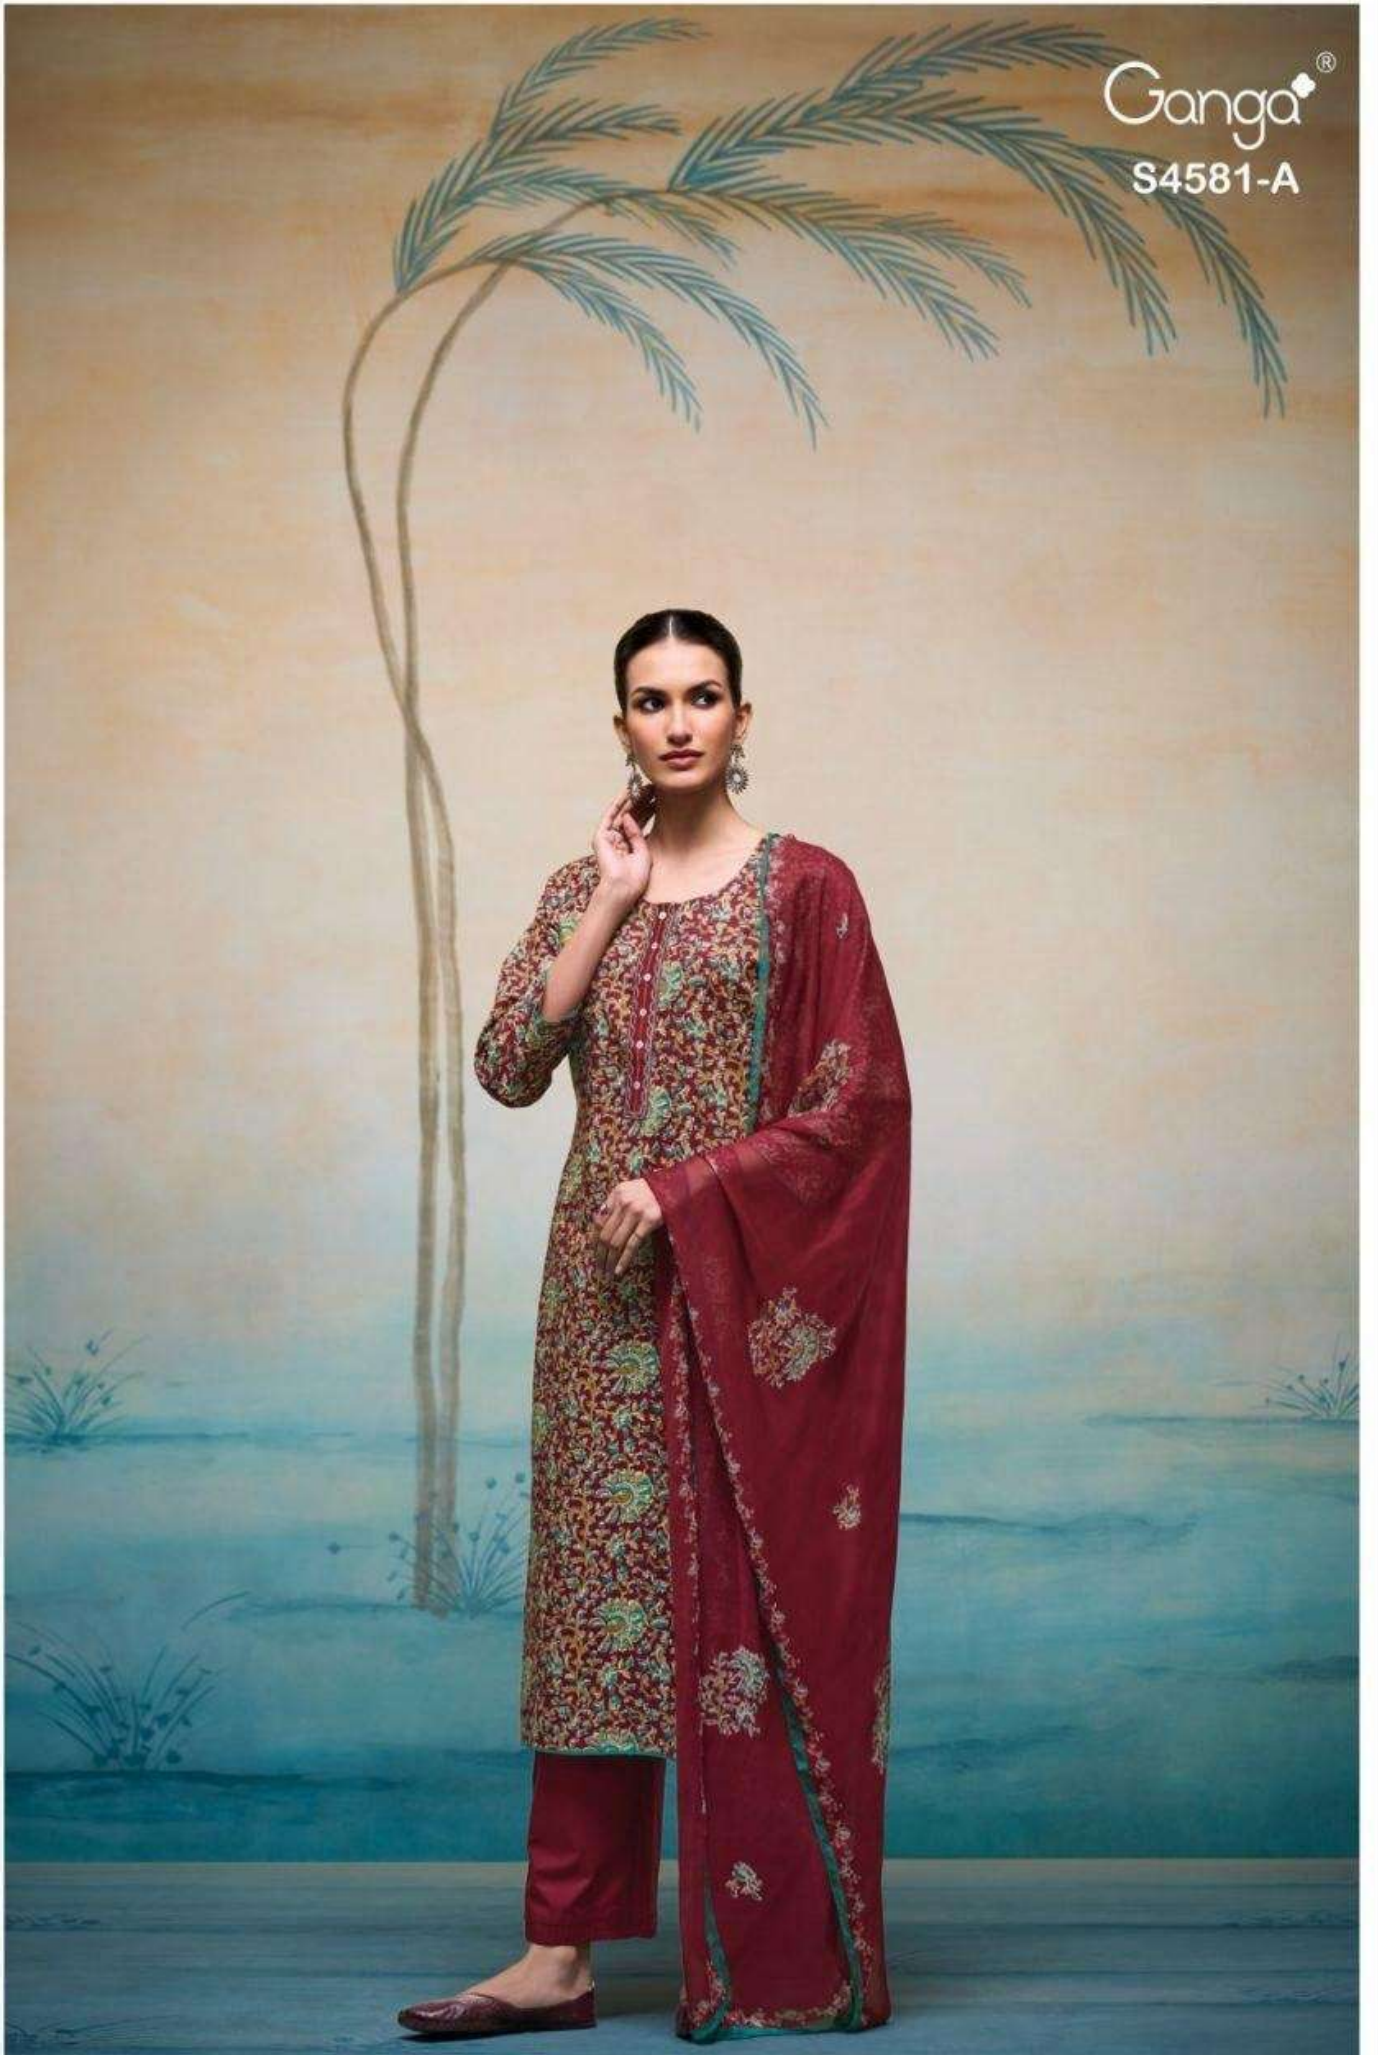

Ganga®
Ruby
S4581

Ganga®
S4581-B

PRODUCT NAME	RUBY
D.NO.	S4581
DESCRIPTION	<p>TOP PREMIUM COTTON PRINTED WITH EMBROIDERY NECK, BUTTON WORK.</p> <p>BOTTOM PREMIUM COTTON SOLID COLOR</p> <p>DUPATTA PREMIUM PURE CHIFFON PRINTED.</p>
HSN CODE	520851
WHOLESALE PRICE	1235/- EACH+GST(EXTRA) <i>MOQ : 64 PCS</i>

Ganga®
S4581-D

S4581-A

S4581-B

S4581-C

S4581-D

Ganga®
Ruby
S4581- A/B/C/D

Ganga®
S4581-A

Ganga®
S4581-C