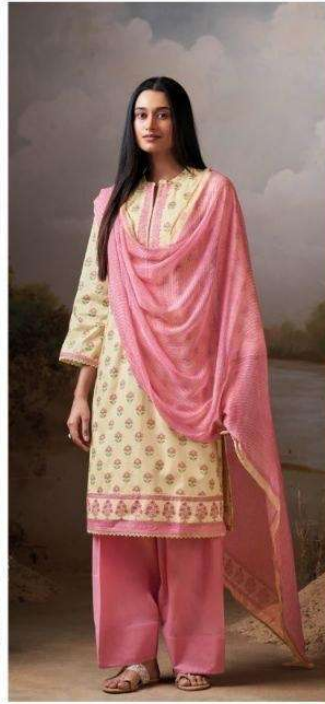

Ganga<sup>®</sup>  
Junoira  
S4845

Ganga®

Ganga®  
Junoira  
S4845

Junoira  
S4845

DESCRIPTION

~TOP~

PREMIUM COTTON PRINTED WITH HAND EMBROIDERY,  
HAND WORK, EMBROIDERY & CROCHET LACE ON  
DAMAN & SLEEVES.

~BOTTOM~

PREMIUM COTTON SOLID COLOR

~DUPATTA~

PREMIUM PURE CHIFFON PRINTED WITH CROCHET  
LACE BORDER.

WHOLESALE PRICE  
**1675/- EACH+GST(EXTRA)**

HSN CODE- 520851

MOQ : 64 PCS

TOTAL SUITS-04

Ganga<sup>®</sup>  
S4845-C

Ganga<sup>®</sup>

S4845-B

Ganga<sup>®</sup>  
Junoira  
S4845

Ganga<sup>®</sup>  
S4845-A

Ganga<sup>®</sup>  
S4845-D

S4845-A

S4845-B