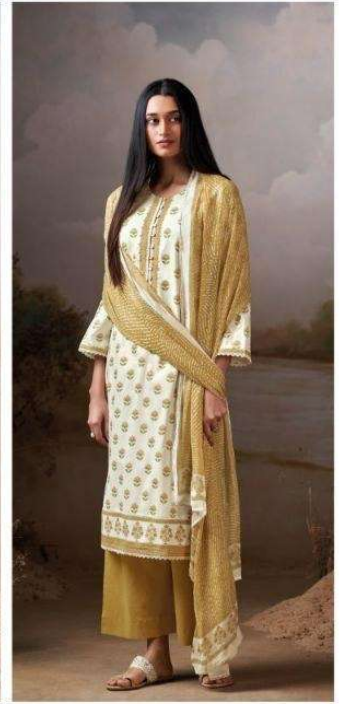

S4845-D

Ganga®
Junoira
S4845- A/B/C/D