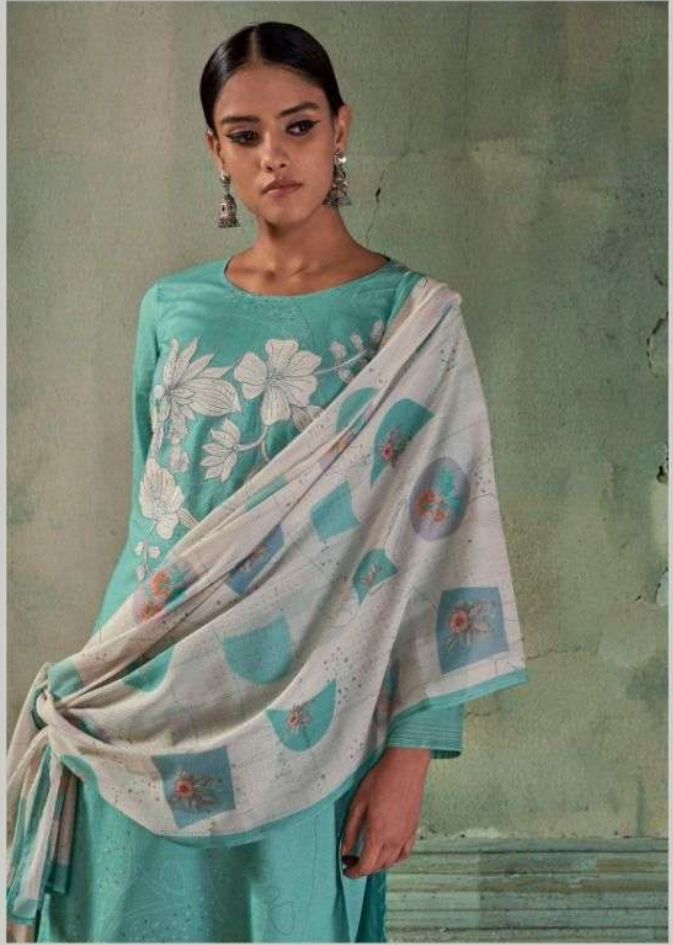

Om Lex[®]

REFINING ETHNICITY

साइना SAINA साईना

Omtex[®]
REFINING ETHNICITY

SAINA

DESIGN	PRICE	DESCRIPTION
15481-A	1550/-	TOP
15481-B	1550/-	PREMIUM LAWN COTTON DIGITAL PRINT WITH EMBROIDERY PATCH WORK
15481-C	1550/-	BOTTOM
15481-D	1550/-	PREMIUM LAWN COTTON
		DUPATTA
		MAL CHANDERI DIGITAL PRINT