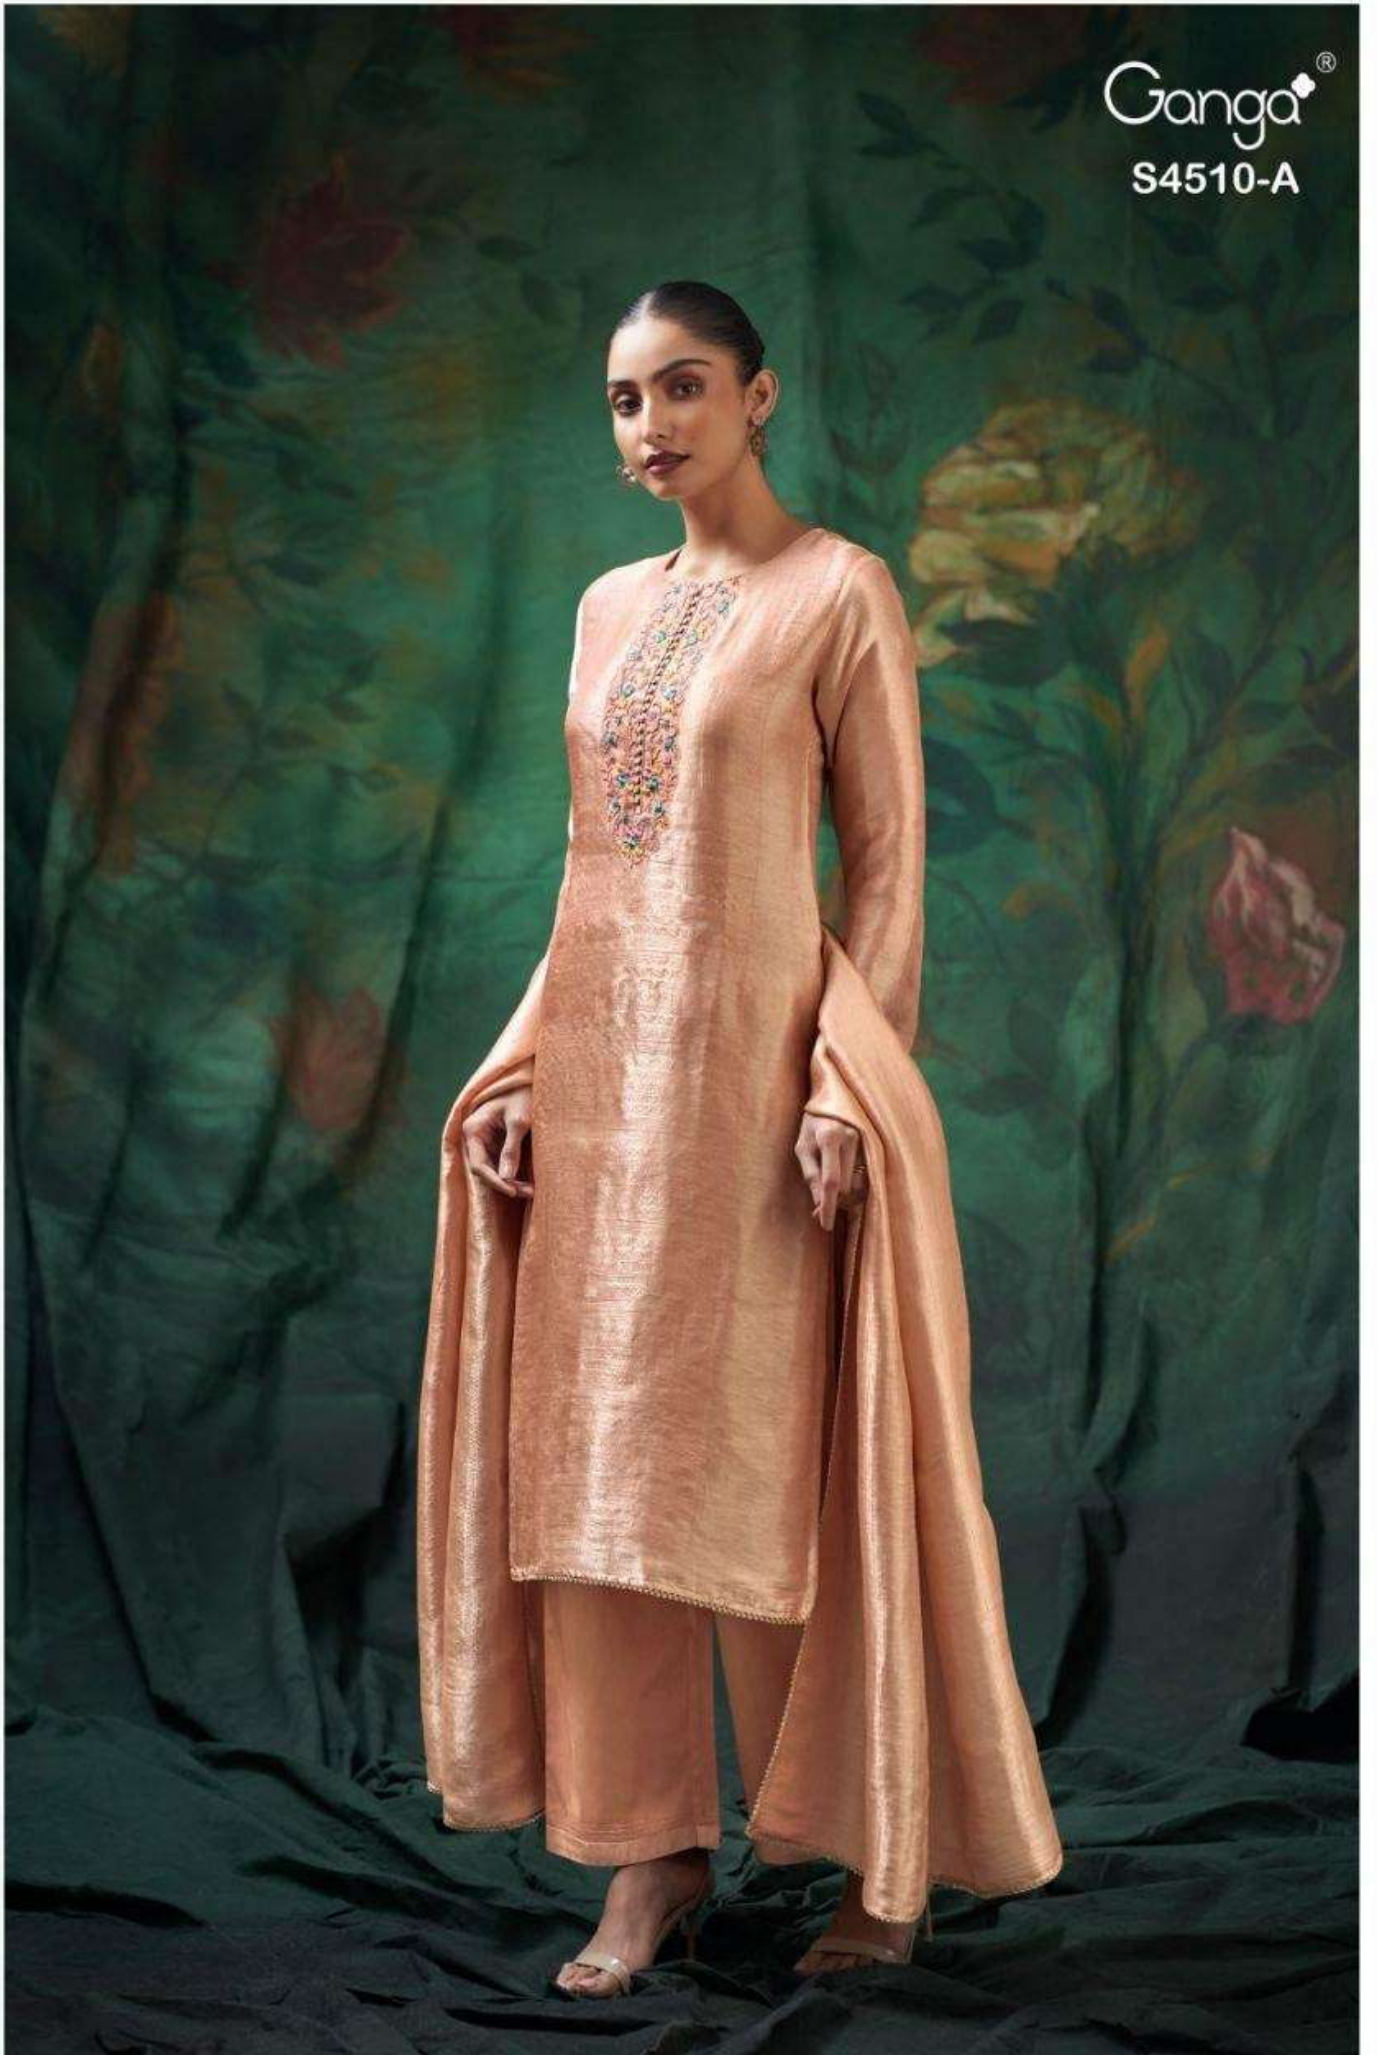

Ganga®
S4510-A