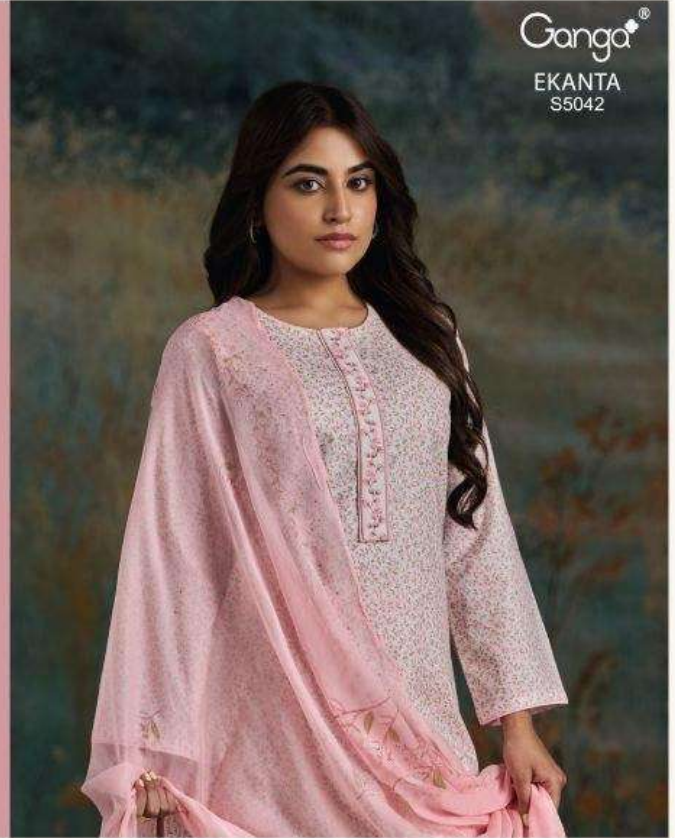

Ganga®

EKANTA  
S5042

S5042-A

S5042-B

S5042-C

S5042-D

Ganga®  
EKANTA  
S5042-A/B/C/D

Ganga®

EKANTA  
S5042

Ganga®  
EKANTA  
S5042

DESCRIPTION

~TOP~

PREMIUM COTTON PRINTED WITH PRINTED & SOLID  
COLOR NECK LACE.

~BOTTOM~

PREMIUM COTTON SOLID COLOR.

~DUPATTA~