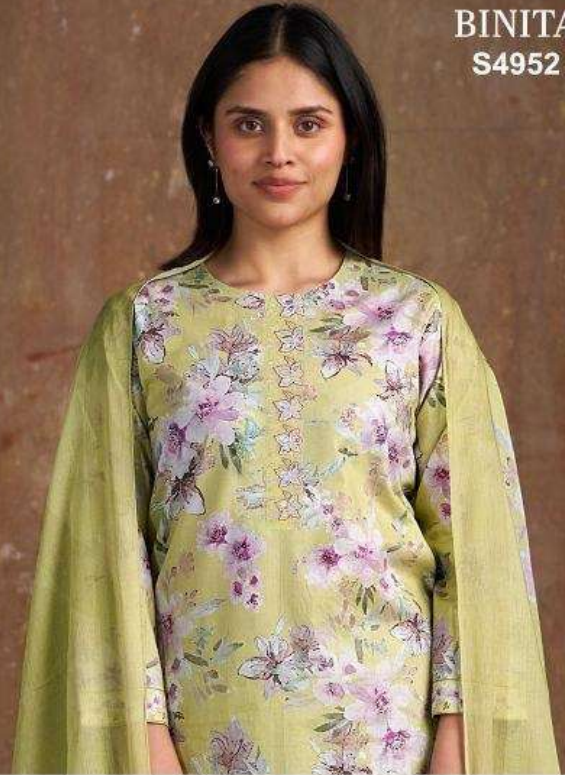

Ganga®

BINITA

S4952

S4952-A

S4952-B

S4952-C

S4952-D

Ganga®
BINITA
S4952-A/B/C/D

Ganga®

S4952-A

Ganga®

S4952-B

Ganga®

Ganga®
BINITA
S4952

BINITA
S4952

DESCRIPTION

~TOP~

PREMIUM COTTON PRINTED WITH EMBROIDERY
ON NECK.

~BOTTOM~

PREMIUM COTTON SOLID COLOR.

~DUPATTA~

PREMIUM COTTON MUL PRINTED.

WHOLESALE PRICE
1270/- EACH+GST(EXTRA)

HSN CODE- 520851