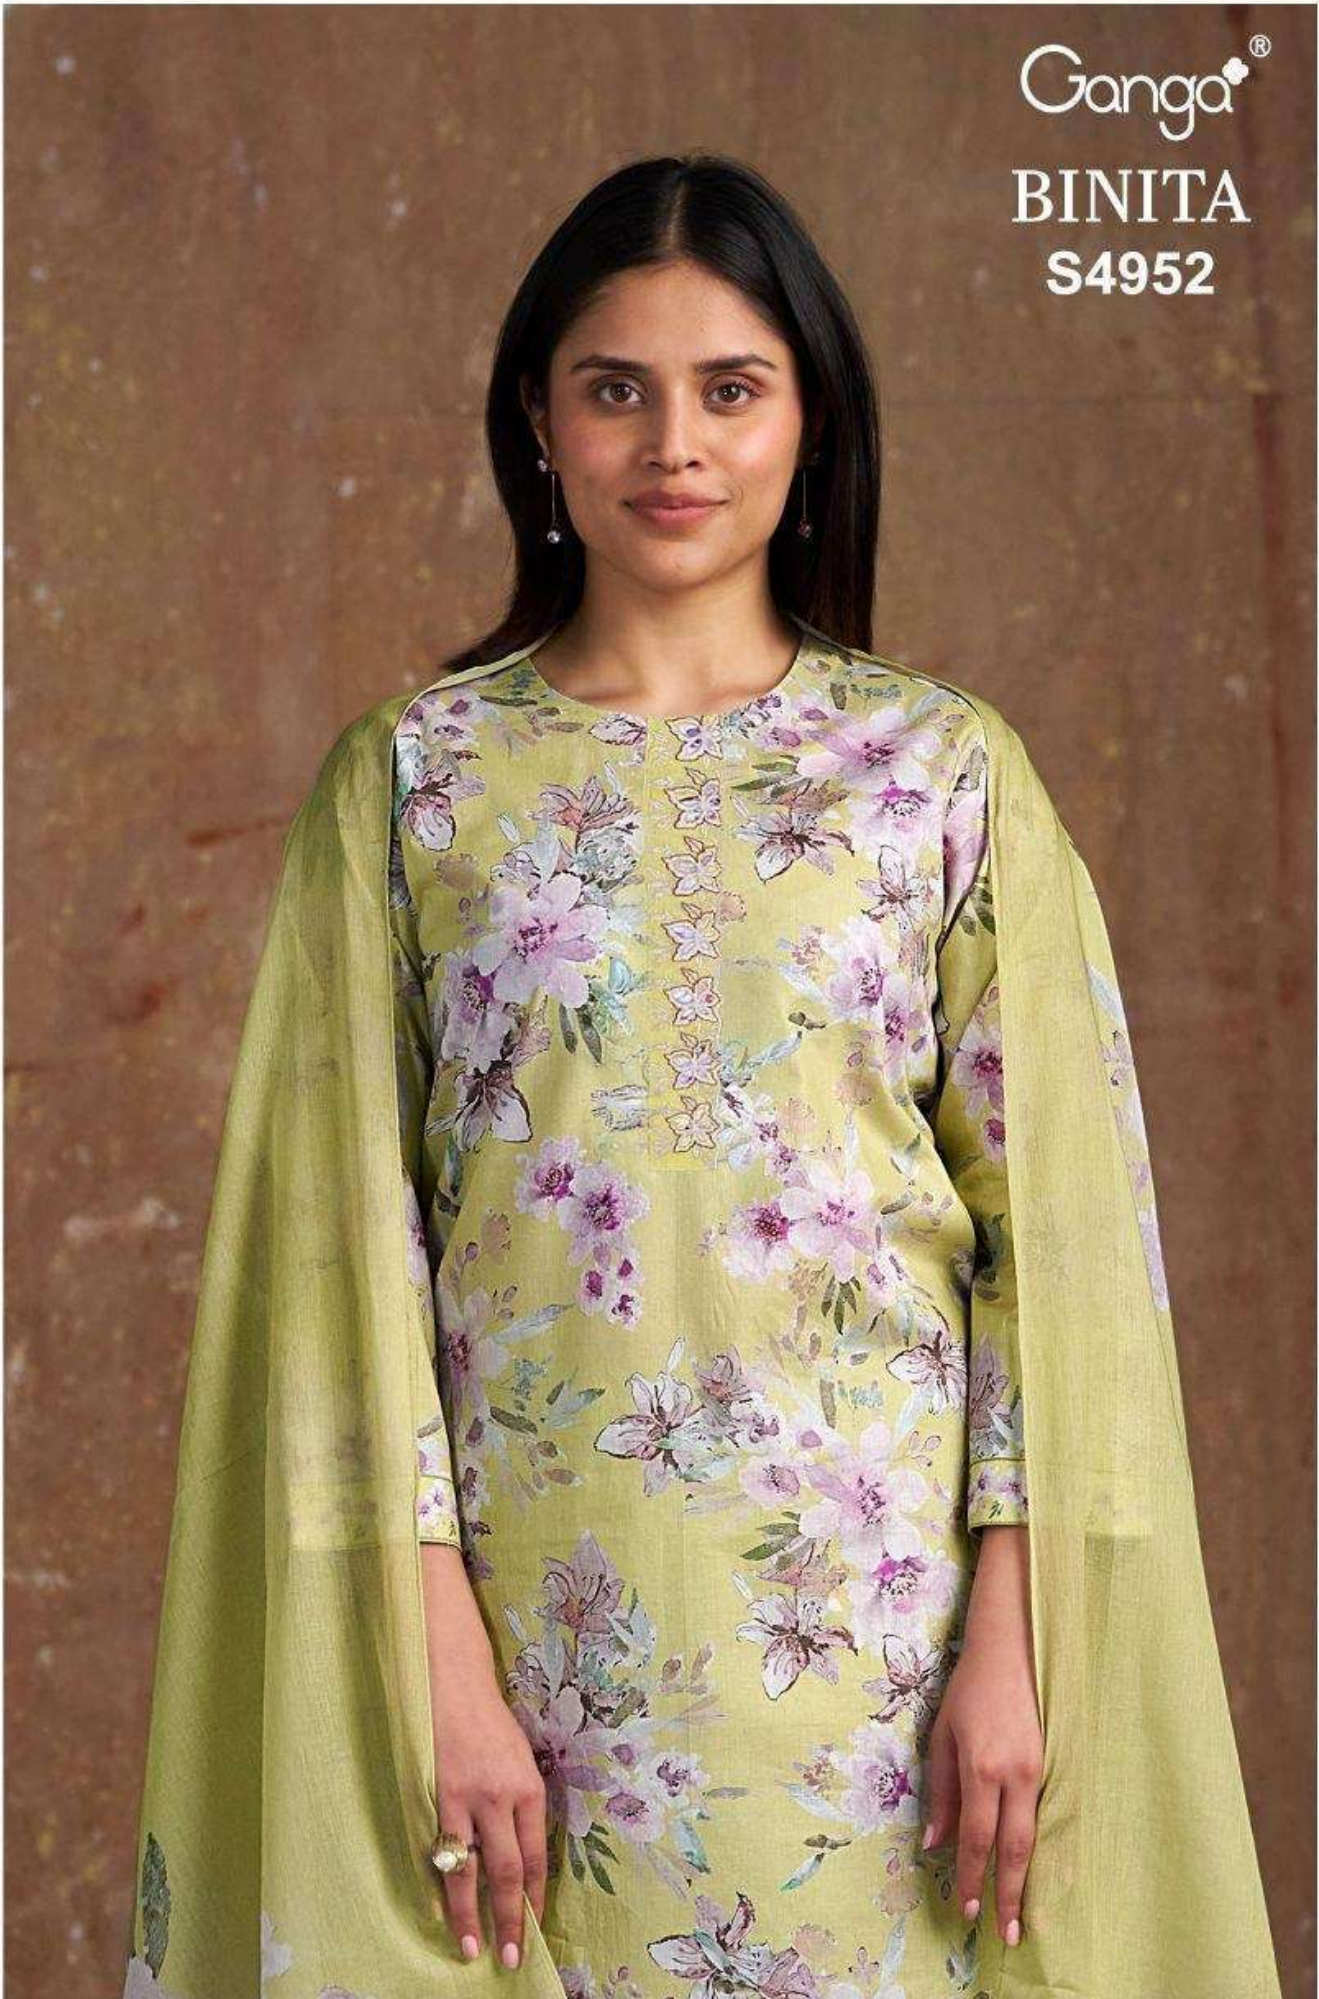

Ganga®

BINITA

S4952

S4952-A

S4952-B

S4952-C

S4952-D

Ganga®
BINITA
S4952-A/B/C/D

Ganga®

S4952-A

Ganga®

S4952-B

Ganga®

Ganga®
BINITA
S4952

BINITA
S4952

DESCRIPTION

~TOP~

PREMIUM COTTON PRINTED WITH EMBROIDERY
ON NECK.

~BOTTOM~

PREMIUM COTTON SOLID COLOR.

~DUPATTA~

PREMIUM COTTON MUL PRINTED.

WHOLESALE PRICE
1270/- EACH+GST(EXTRA)

HSN CODE- 520851