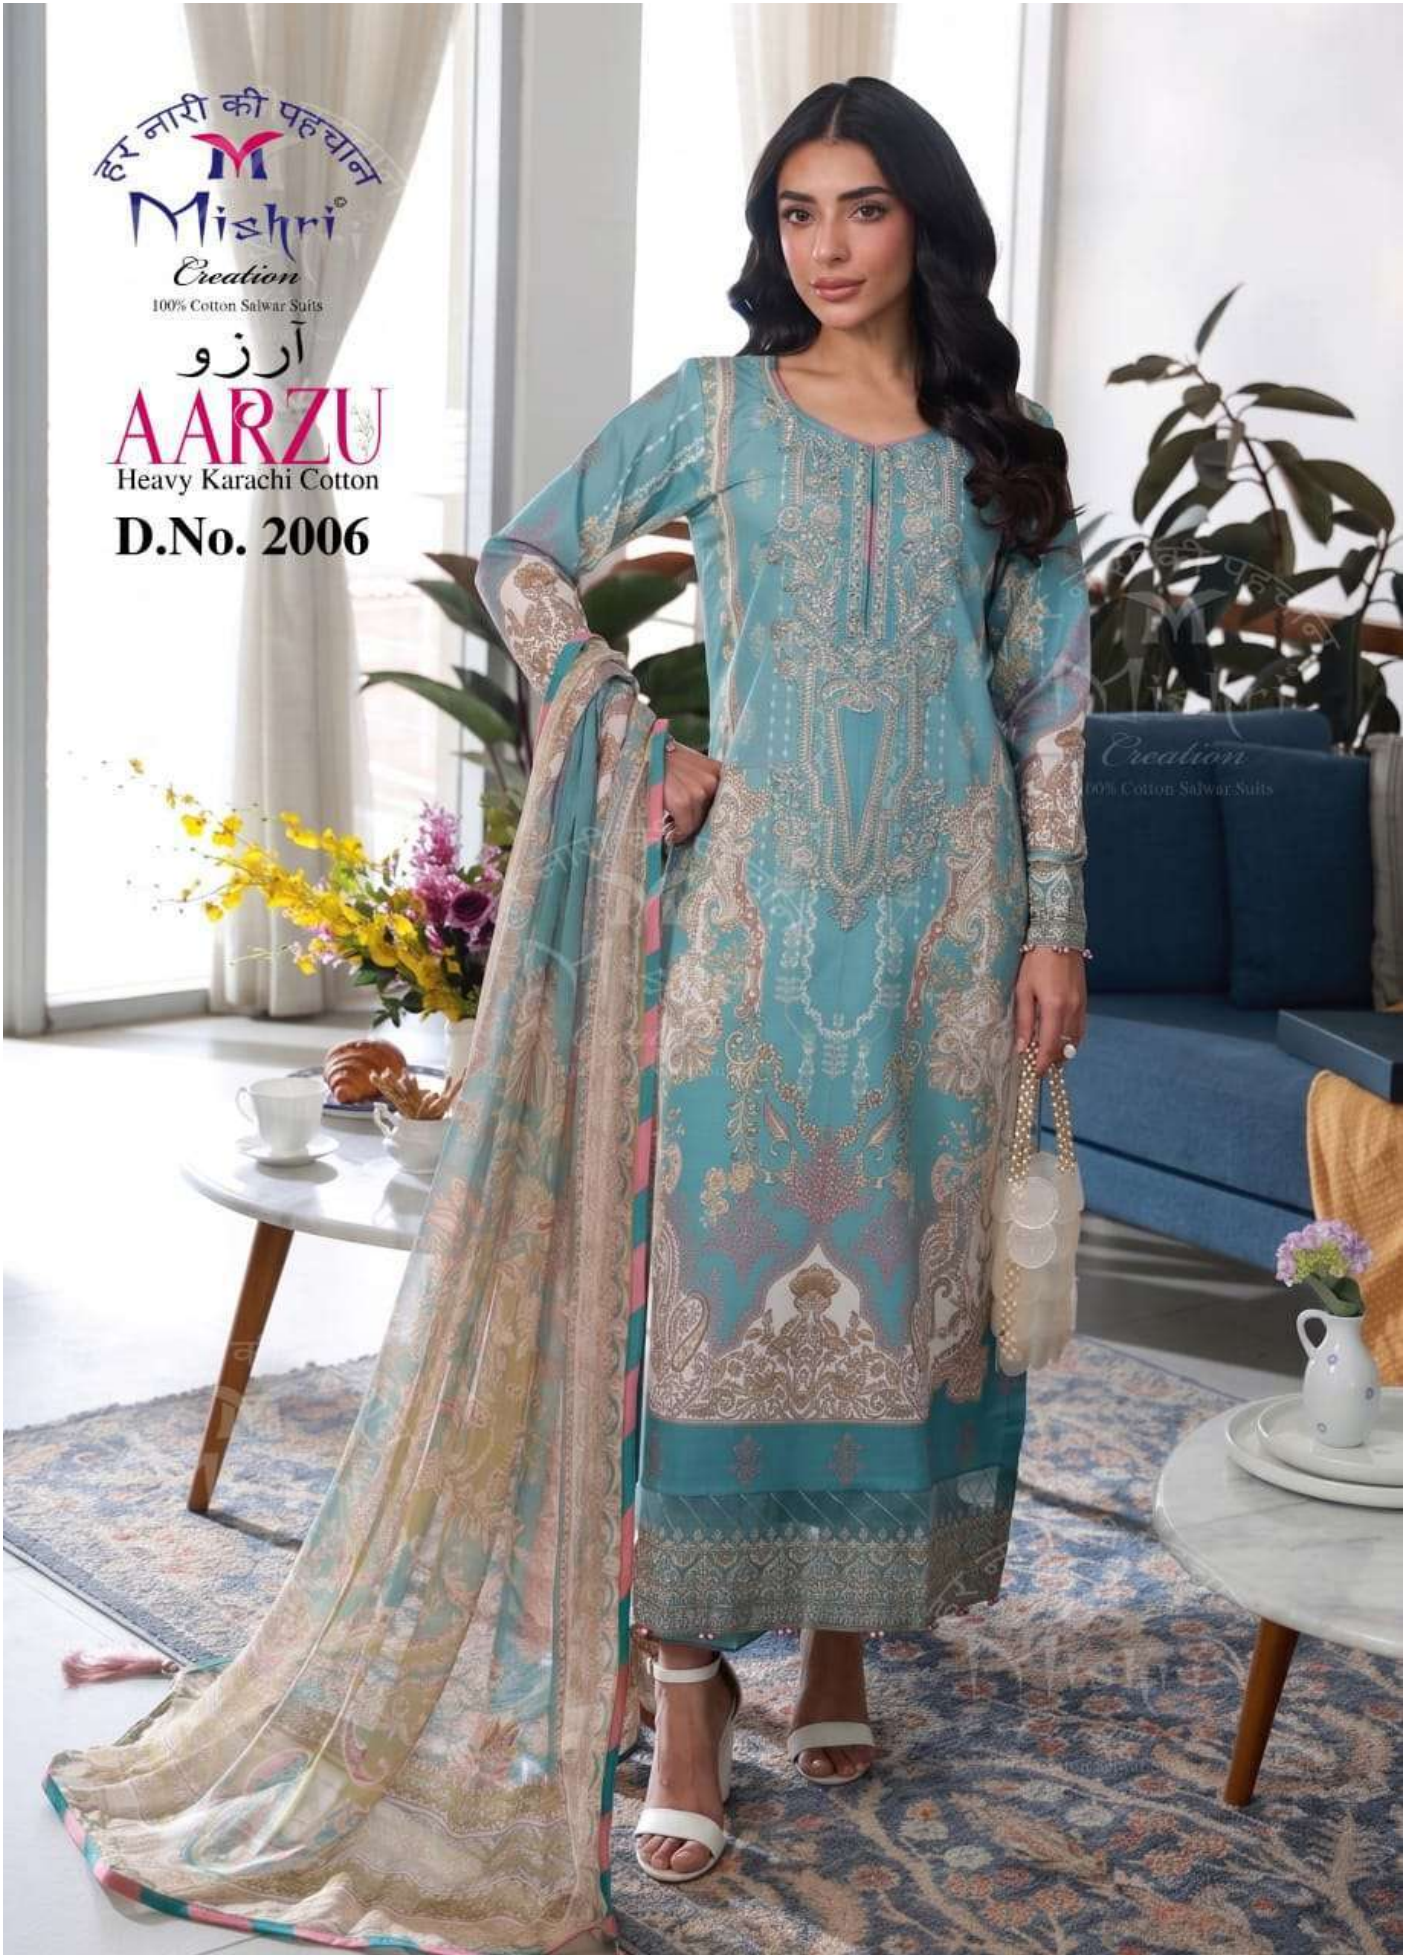

हर नारी की पहचान

Mishri

Creation

100% Cotton Salwar Suits

آرزو

AARZU

Heavy Karachi Cotton

D.No. 2006