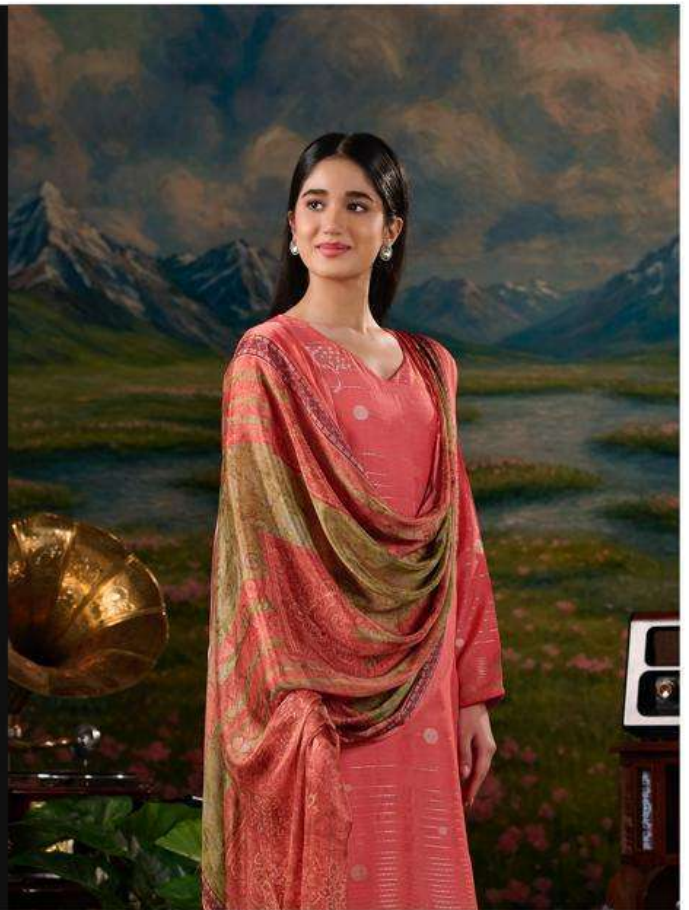

Netra®
• EXCLUSIVE •

Presents

Vristi

DESCRIPTION

DESIGN

NE-C 2135-A TO NE-C 2135-F

~ TOP ~

PURE BEMBERG MUSLIN
JACQUARD

~ BOTTOM ~

PURE BEMBERG MUSLIN
SOLID COLOUR

~ DUPATTA ~

PURE BEMBERG MUSLIN DIGITAL PRINT