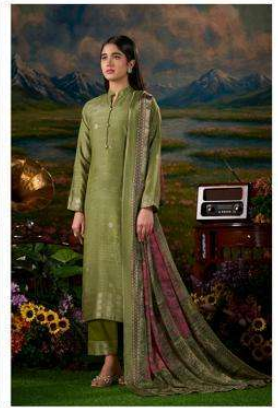

Netra®
• EXCLUSIVE •
Vristi