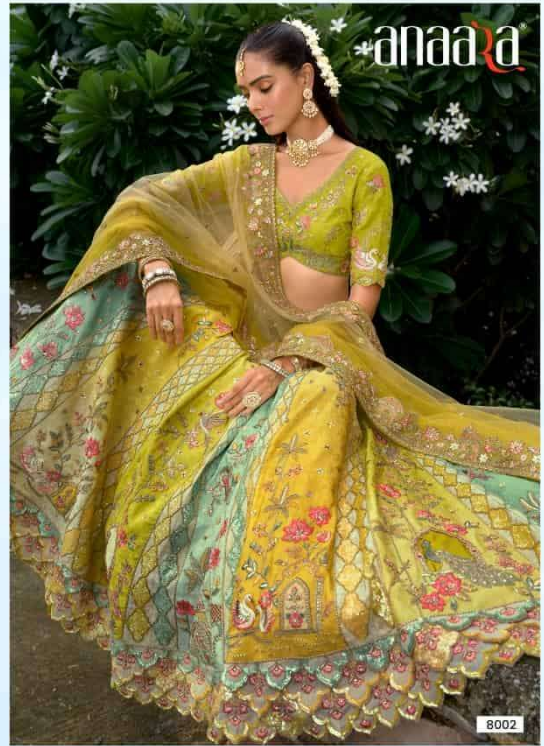

anaara

8005

anaara

8007

anaara

8005

anaaya

8003

8006

anaara

8010

|| TathavastuTM ||

DESIGN NO	DESCRIPTION	PRICE
8001	CHANYA CHOLI	8545/-
8002	CHANYA CHOLI	8545/-
8003	CHANYA CHOLI	8075/-
8004	CHANYA CHOLI	7615/-
8005	CHANYA CHOLI	8195/-
8006	CHANYA CHOLI	8195/-
8007	CHANYA CHOLI	7275/-
8008	CHANYA CHOLI	7615/-
8009	CHANYA CHOLI	7615/-
8010	CHANYA CHOLI	6925/-
	18% GST(Effect From 22-9-25) EXTRA ON ABOVE RATE	78600/-