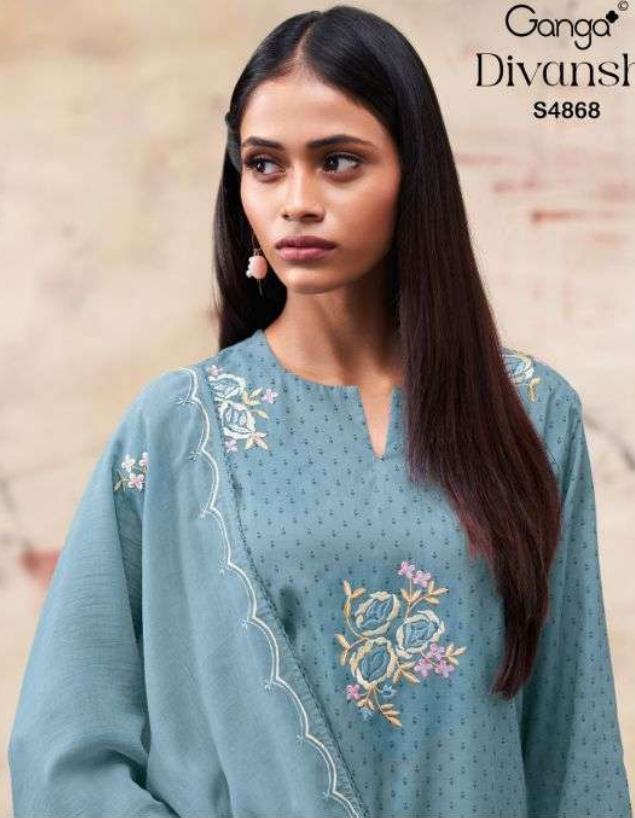

Ganga<sup>®</sup>  
Divanshi  
S4868

Ganga®  
S4868-A

Ganga<sup>®</sup>  
S4868-C

Ganga<sup>®</sup>

S4868-B

Ganga<sup>®</sup>  
Divanshi  
S4868

Ganga<sup>®</sup>  
S4868-D

Ganga®

Ganga®  
Divanshi  
S4868

Divanshi  
S4868

DESCRIPTION

~TOP~

PREMIUM PURE BEMBERG MUL PRINTED WITH  
EMBROIDERY, EMBROIDERY LACE ON  
DAMAN & SLEEVES.

~BOTTOM~

PREMIUM COTTON SOLID COLOR.

~DUPATTA~

PREMIUM PURE BEMBERG MUL SOLID COLOR WITH  
EMBROIDERY, CROCHET LACE BORDER.

**WHOLESALE PRICE**  
**2050/- EACH+GST(EXTRA)**

HSN CODE- 540834

MOQ : 64 PCS

TOTAL SUITS-04

S4868-A

S4868-B

S4868-C