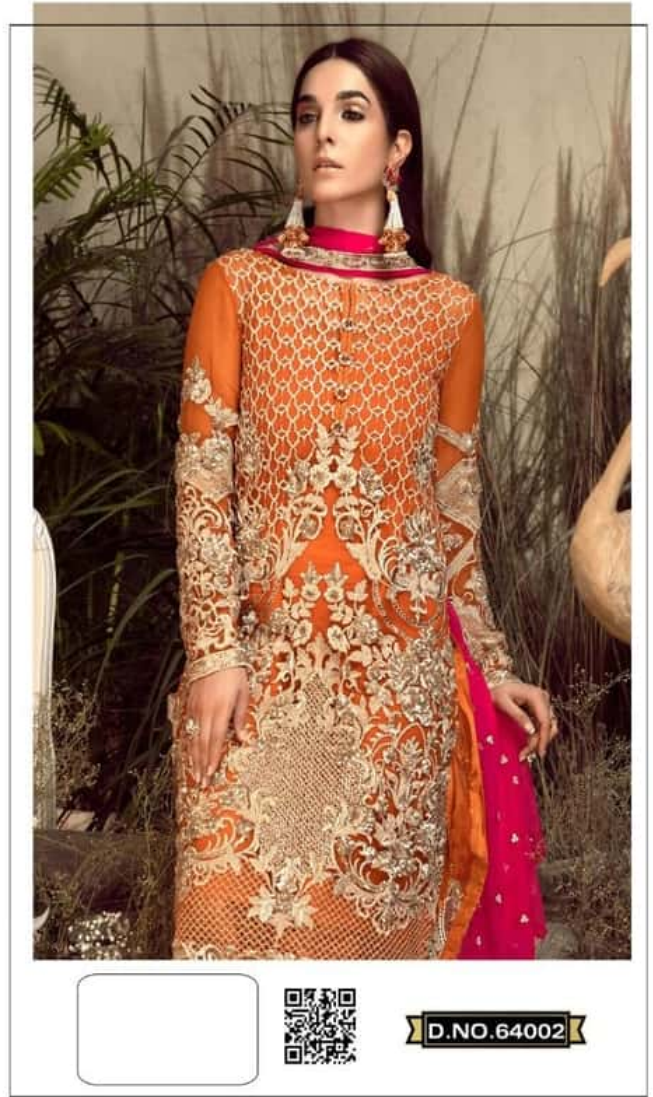

Fepic®

ROSEMEEN

Vibes

D.NO.64006

D.NO	TOP	BOTTOM	INNER	DUPATTA	RATE
64001	GEORGETTE	SANTOON	SANTOON	NET	1291
64002	GEORGETTE	SANTOON	SANTOON	NAZMEEN	1259
64003	HEAVY NET	SANTOON	SANTOON	NAZMEEN	1145
64004	GEORGETTE	SANTOON	SANTOON	NAZMEEN	1256
64005	GEORGETTE	SANTOON	SANTOON	NET	1109
64006	GEORGETTE	SANTOON	SANTOON	NAZMEEN	1135
					AVG RATE -1199