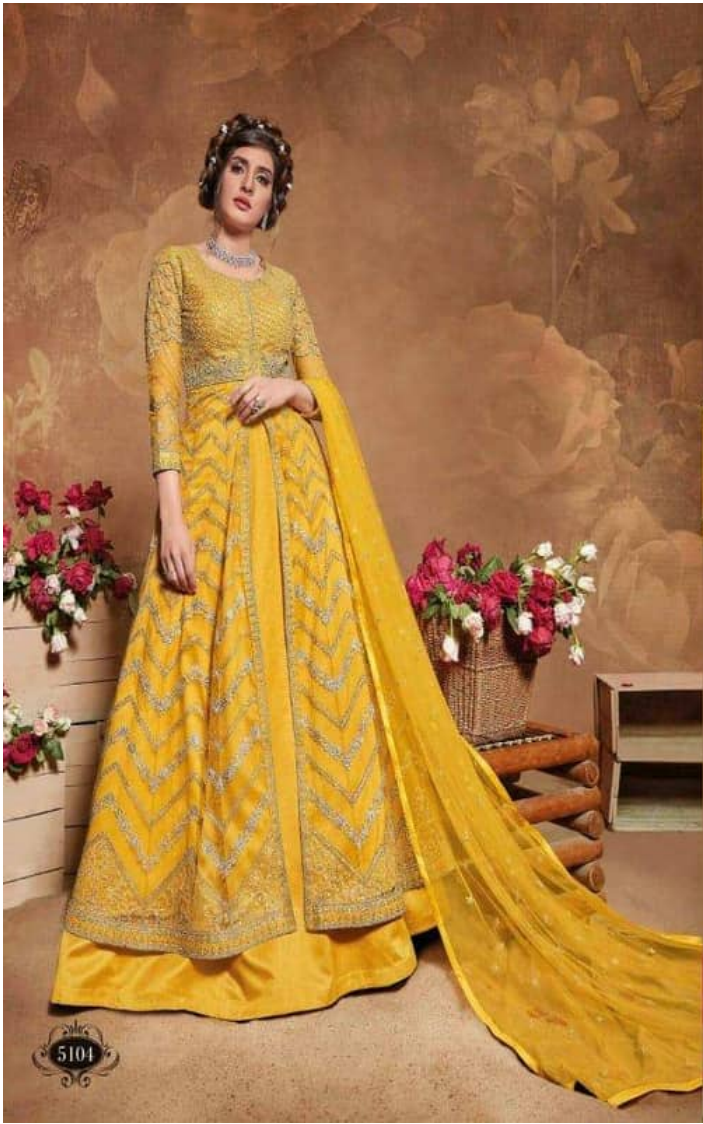

5105

V VIOLET

5102

5107

VIOLET

5101

5102

5103

5104

5105

5106

5107

5108

5109

5109

VIOLET

5107

VIOLET

VIOLET

5101

5105

 **SWAGAT**  
NX

 **VIOLET**

D.NO	TOP	INNER	BOTTOM	DUPATTA	RATE
5101	BUTTER FLY NET	SATIN	SATIN	BUTTER FLY NET	2495
5102	BUTTER FLY NET	SATIN	SATIN	BUTTER FLY NET	2270
5103	BUTTER FLY NET	SATIN	SATIN	BUTTER FLY NET	2370
5104	BUTTER FLY NET	BANGALORE SILK	BANGALORE SILK	BUTTER FLY NET	2470
5105	BUTTER FLY NET	SATIN	SATIN	BUTTER FLY NET	2270
5106	BUTTER FLY NET	SATIN	SATIN	BUTTER FLY NET	2470
5107	BUTTER FLY NET	SATIN	SATIN	BUTTER FLY NET	2495
5108	BUTTER FLY NET	SATIN	SATIN	BUTTER FLY NET	2270
5109	BUTTER FLY NET	SANTOON	BANGALORE SILK	BUTTER FLY NET	2370