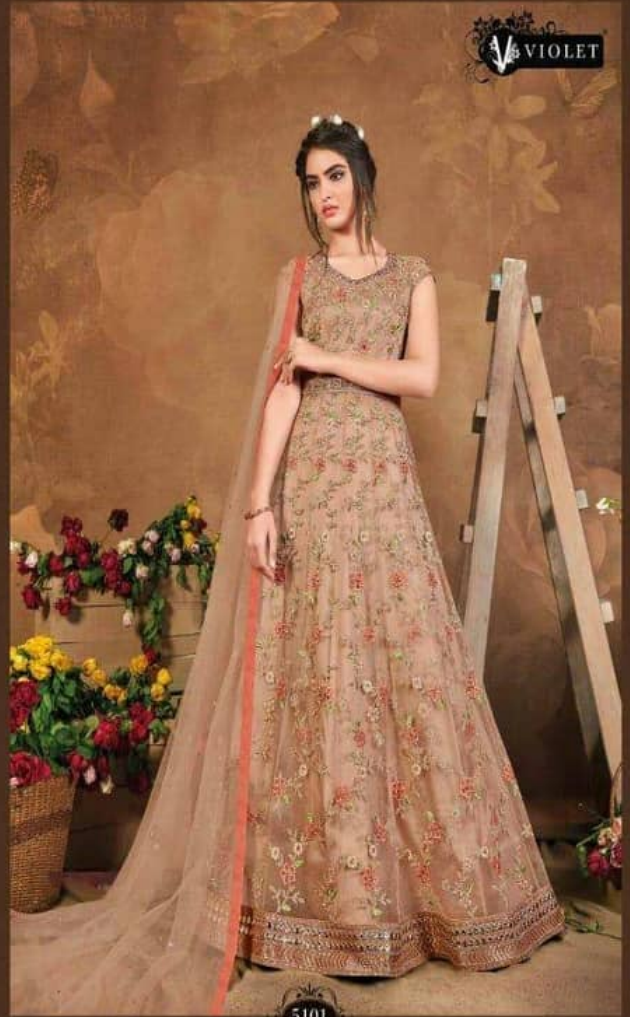

5105

V VIOLET

5102

5107

VIOLET

5101

5102

5103

5104

5105

5106

5107

5108

5109

5109

VIOLET

5107

VIOLET

VIOLET

5101

5105

 **SWAGAT**  
NX

 **VIOLET**

D.NO	TOP	INNER	BOTTOM	DUPATTA	RATE
5101	BUTTER FLY NET	SATIN	SATIN	BUTTER FLY NET	2495
5102	BUTTER FLY NET	SATIN	SATIN	BUTTER FLY NET	2270
5103	BUTTER FLY NET	SATIN	SATIN	BUTTER FLY NET	2370
5104	BUTTER FLY NET	BANGALORE SILK	BANGALORE SILK	BUTTER FLY NET	2470
5105	BUTTER FLY NET	SATIN	SATIN	BUTTER FLY NET	2270
5106	BUTTER FLY NET	SATIN	SATIN	BUTTER FLY NET	2470
5107	BUTTER FLY NET	SATIN	SATIN	BUTTER FLY NET	2495
5108	BUTTER FLY NET	SATIN	SATIN	BUTTER FLY NET	2270
5109	BUTTER FLY NET	SANTOON	BANGALORE SILK	BUTTER FLY NET	2370