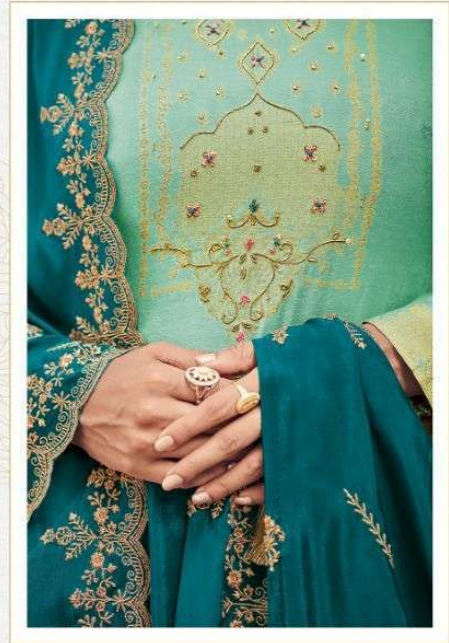


  
DEEPSY  
SUITS

  
ivyona

11006

11008

11007

  
**DEEPSY**  
 SUITS  
 ivyona

DESIGN NO.	PRICE	DESCRIPTION
11001	1899/-	: TOP : PURE VISCOSE JEQUARD WEAVE WITH HAND EMBROIDERY
11002	1899/-	
11003	1899/-	
11004	1899/-	: BOTTOM : JAM COTTON
11005	1899/-	
11006	1899/-	
11007	1899/-	: DUPATTA : PURE CHINON WITH EMBROIDERY &TUSLES ATTACHED
11008	1899/-	