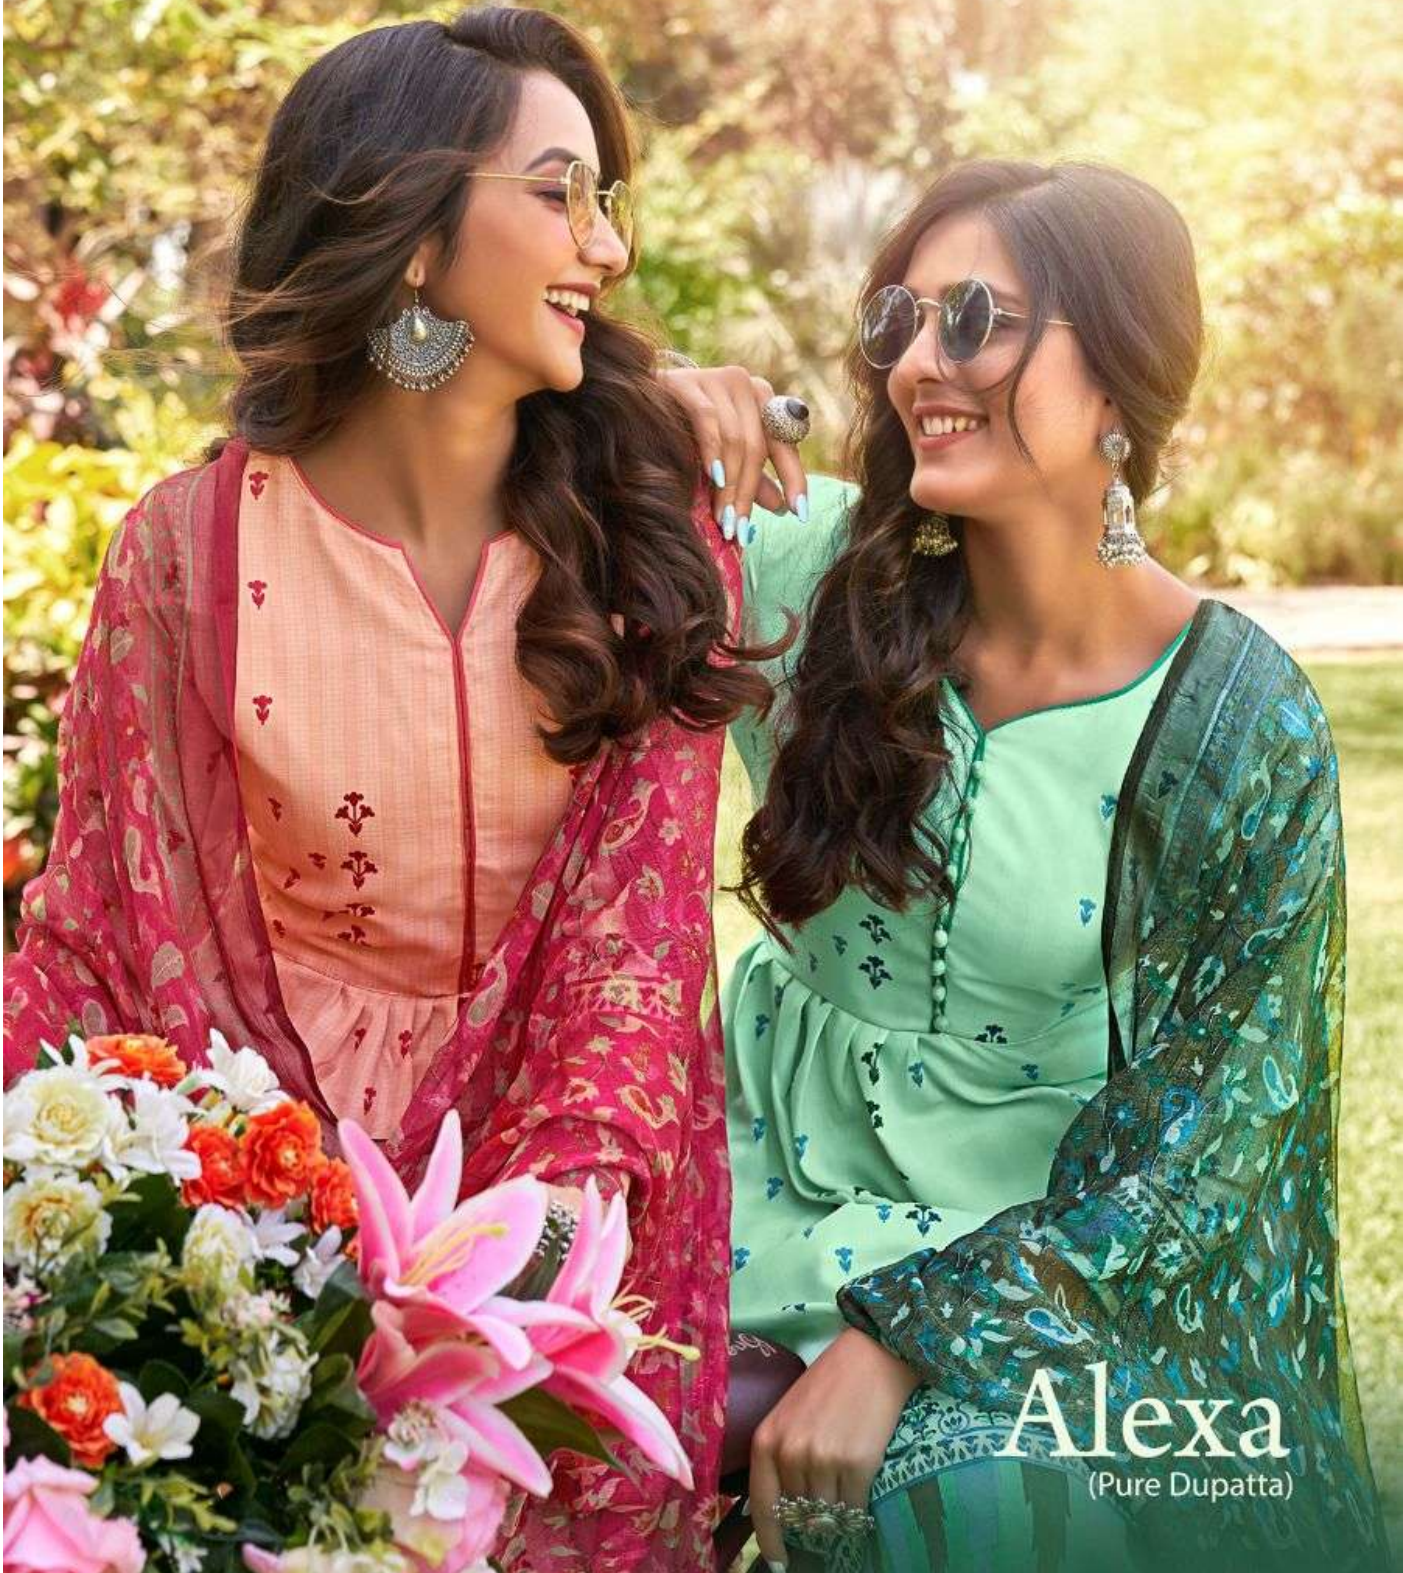

SKT
SUILS

Alexa
(Pure Dupatta)

43008
THE CURTAIN RAISER

43001

43002

43003

43004

43005