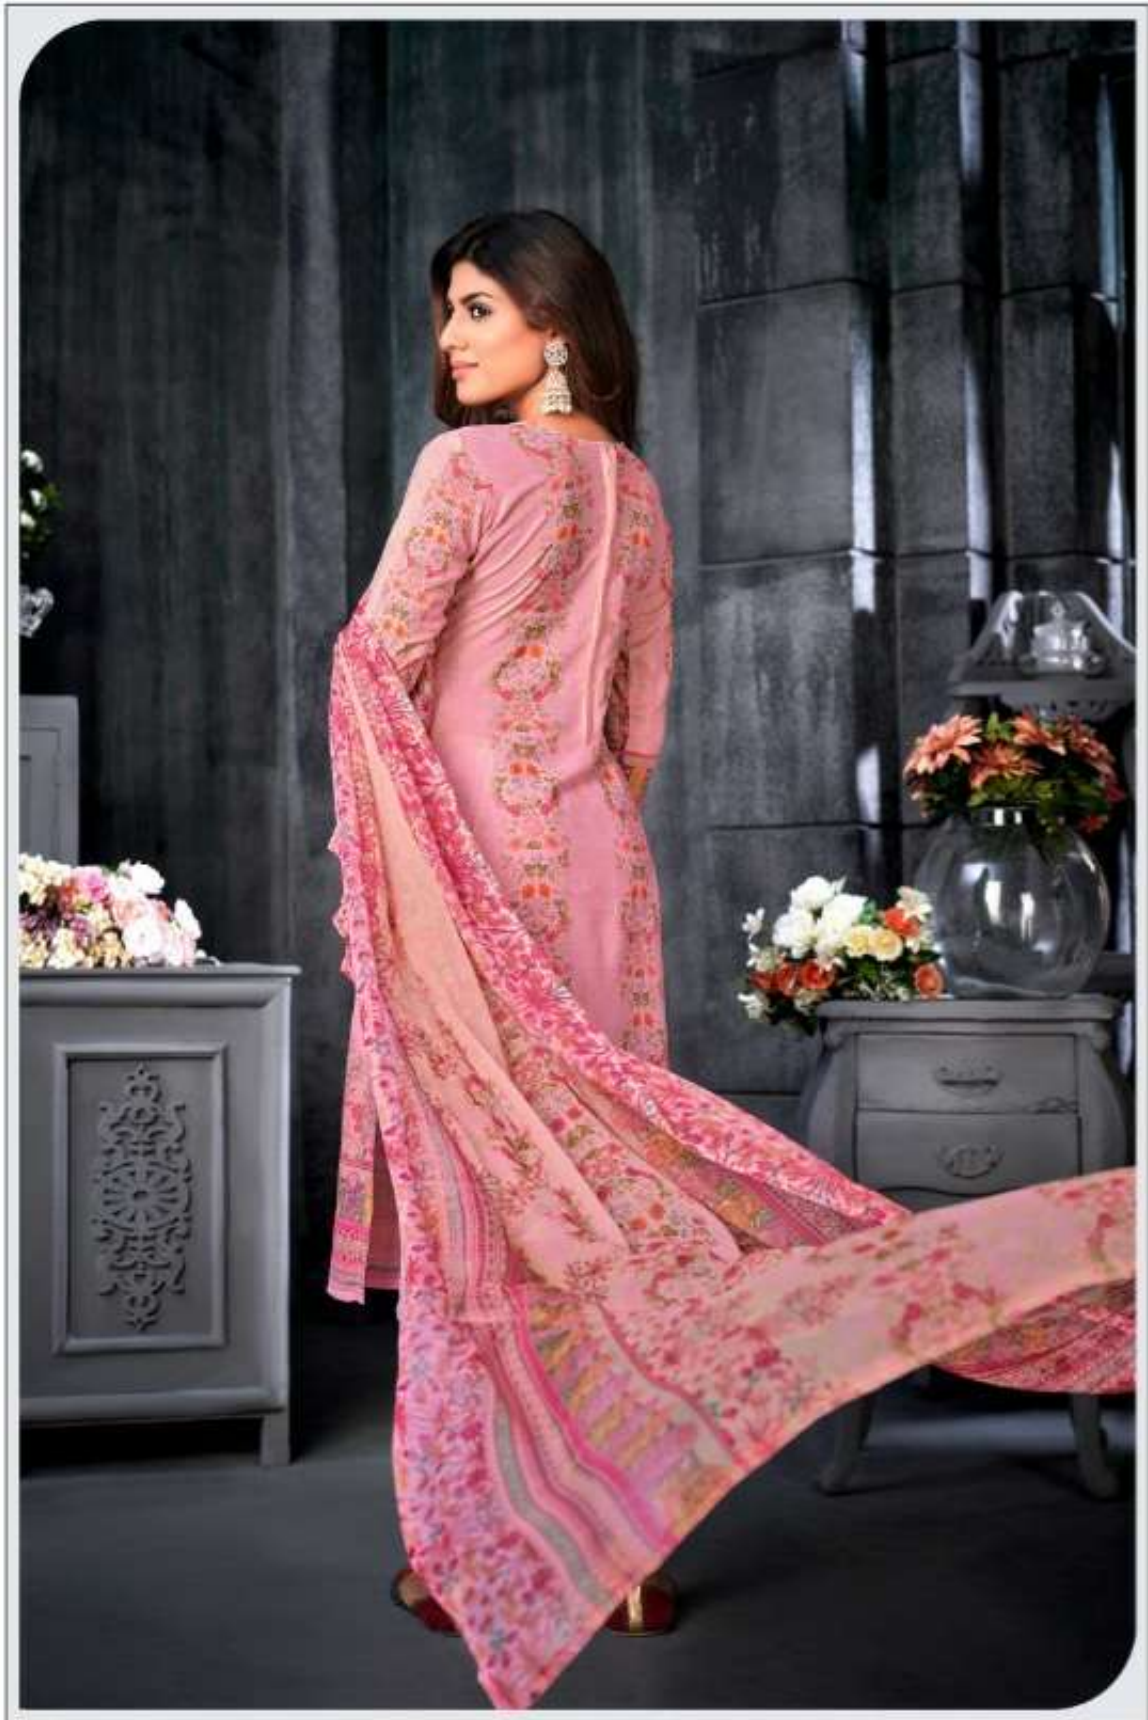

SKT
SUITS

RABIA
(Pure Dupatta)

63005

63007

63003

63004

63006

63002

63008

63001

63001

63002

63003

63004

63005

63006