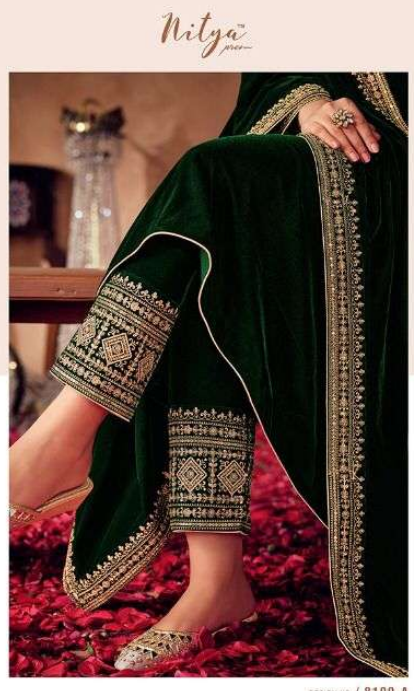

DESIGN NO / 8100-A