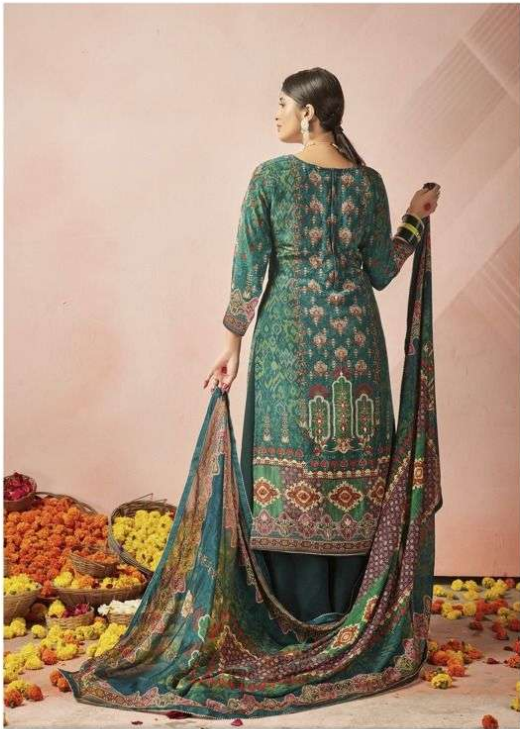

• आरशीया •

fourdots-aarshiya-pure-digital-print-salwar-suit

10241

10242

10243

10244

- **TOP** - PURE NATURAL CREP DIGITAL PRINT WITH HANDWORK
- **BOTTOM** - PURE VISCOS REYON
- **DUPATTA** - PURE CHINON DIGITAL PRINT WITH GOTA LACE
- **DESIGNS** - 04

CATALOGUE :- आरशीया

ELEGANCE

• 10241 •

fourdots-aarshya-pure-digital-print-salwar-suit

fourdots-aarshiya-pure-digital-print-salwar-suit

fourdots-aarshya-pure-digital-print-salwar-suit

PERSPECTIVE

10242