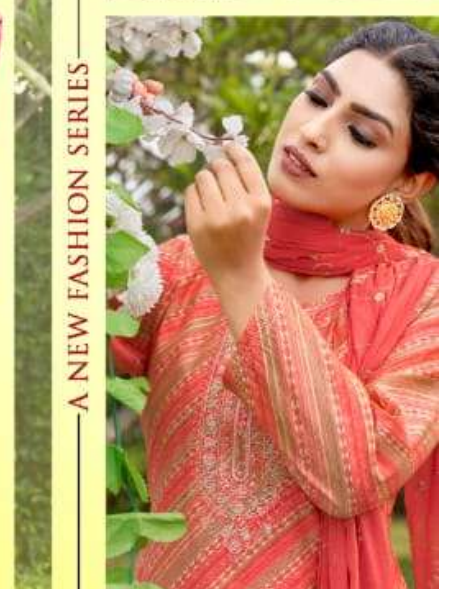

Rang  
पहरे खुशियों के

ANANTI

3512

3511

3512

KESSI  
Rang  
**ANANTI**  
TOP-MUSLIN FOIL PRINT WITH SEQUENCE WORK  
DUPATTA-PURE DUPATTA WORK WITH FOUR SIDE LACE  
BOTTOM-RAYON

3513

3514

A NEW FASHION SERIES

Rang  
पहरे खुशियों के

ANANTI

3512

Rang  
पहरे खुशियों के

ANANTI

3511

Rang  
पहरे खुशियों के