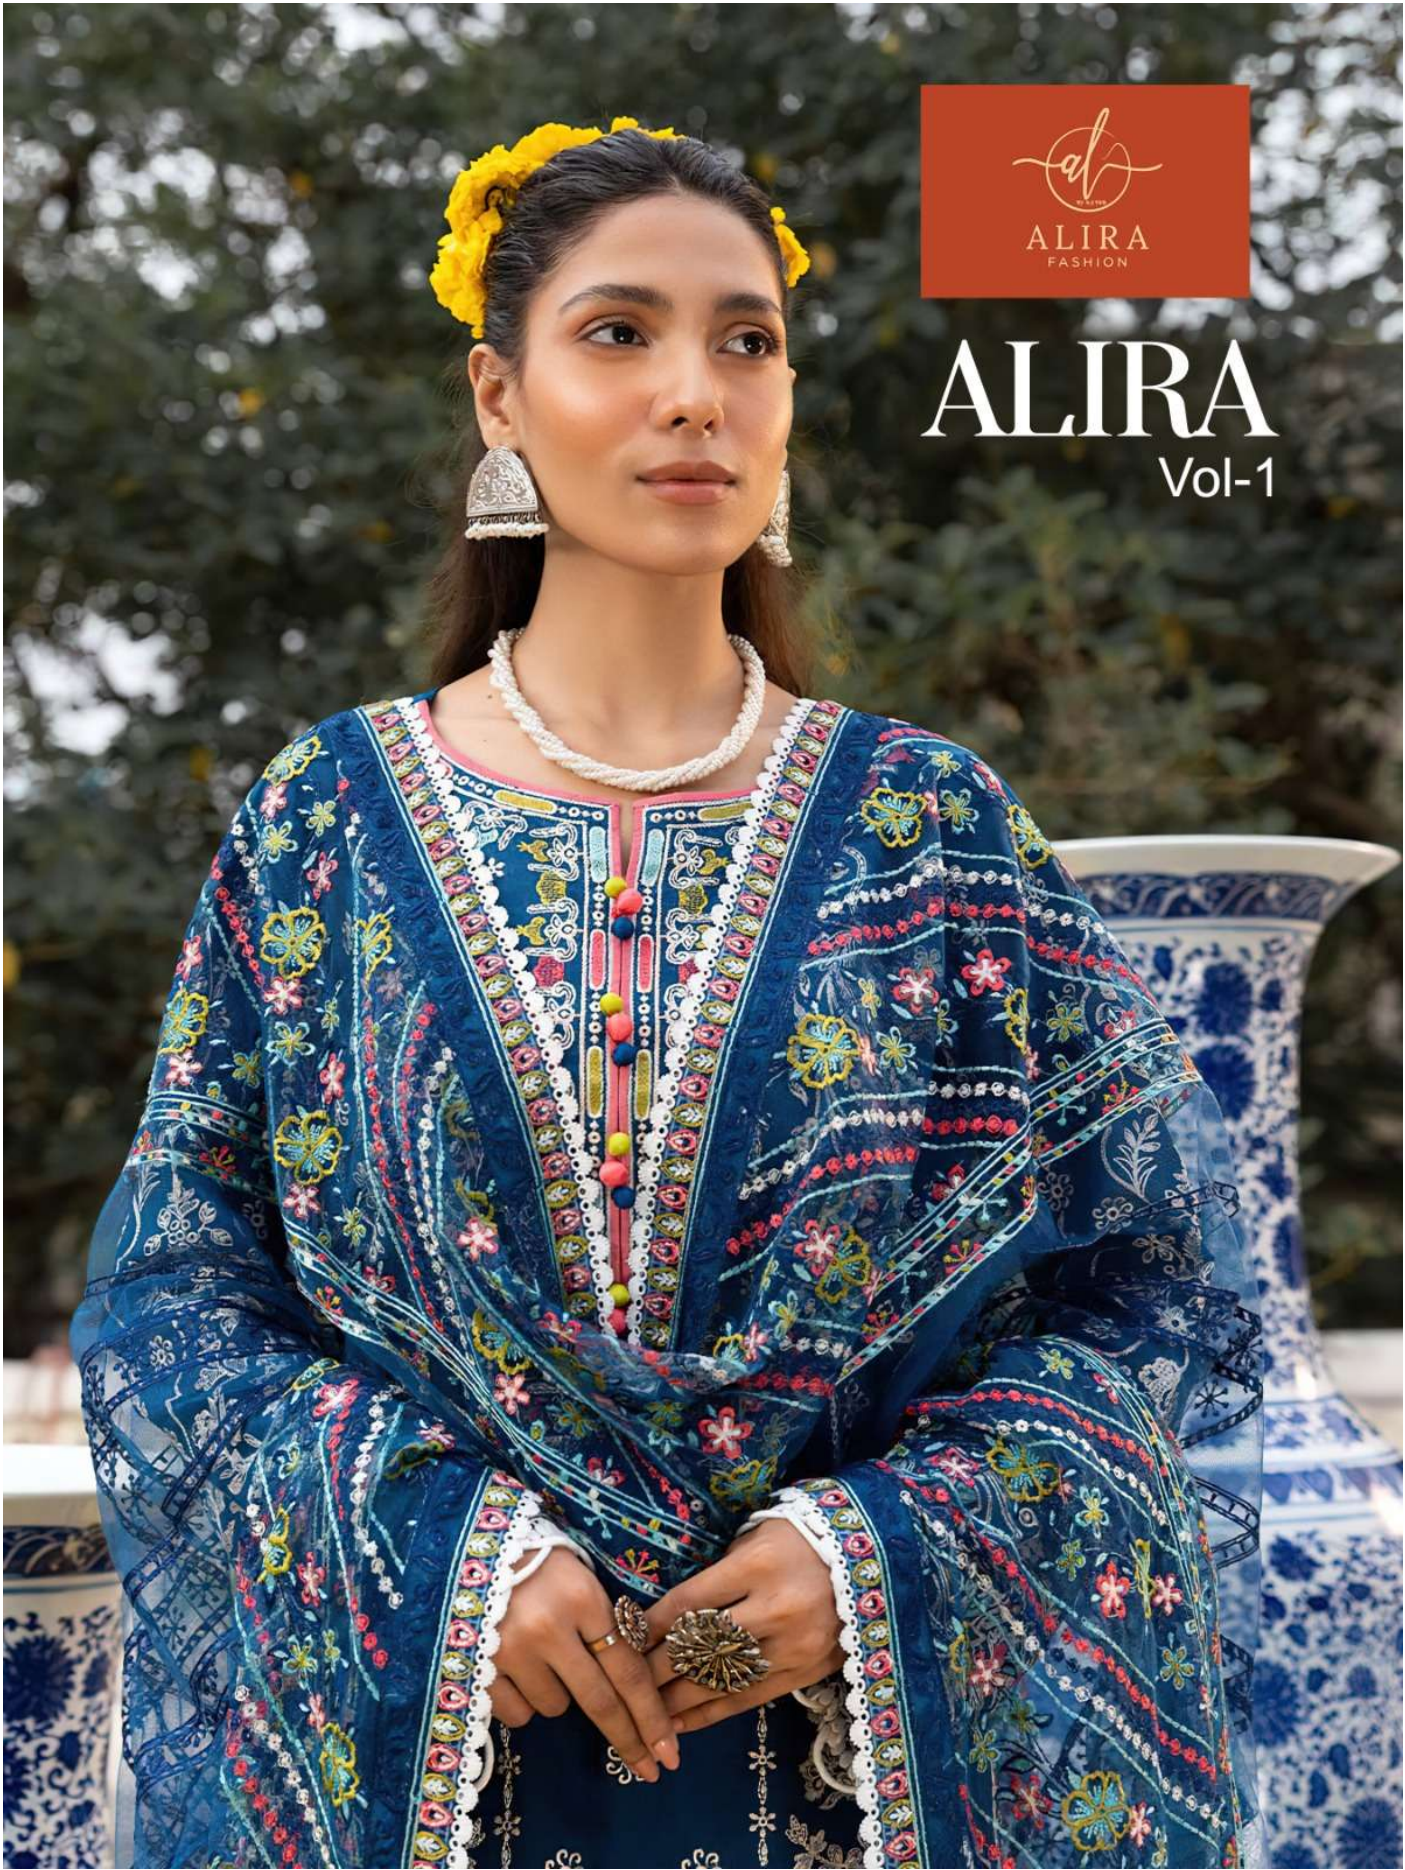

ALIRA

Vol-1

ALIRA Vol-1

TOP
Georgette

BOTTOM-INNER
Heavy Santoon

11

12

ALIRA Vol-1

TOP

Georgette

BOTTOM / INNER

Heavy Santoon

DUPATTA

Digital Print With For
Side Embroidery Less

12

ALIRA Vol-1

TOP
Georgette

BOTTOM / INNER
Heavy Santoon

DUPATTA
Butterfly Net Embroidery

11