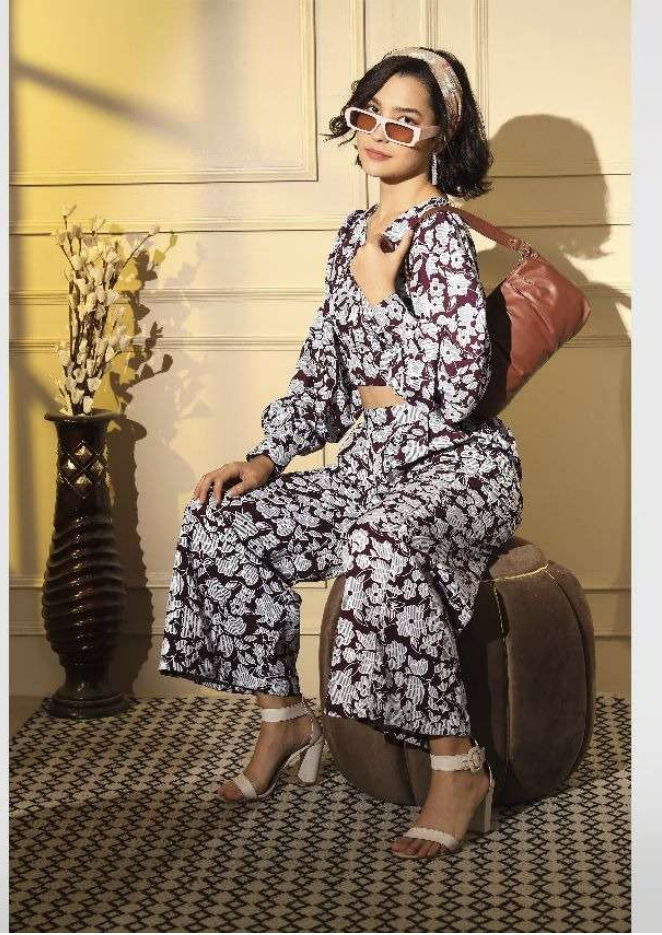

शुभदरशु

FEMELLA VOL. 4

FEMELLA VOL. 4

Design NO. (SKU)	TOP - BOTTOM Color	TOP - PALZZO Fabric	Type READY TO WEAR SIZE	TOP MEASUREMENT TOP BUST					BOTTOM MEASUREMENT BOTTOM WAIST					TOP MEASUREMENT TOP LENGTH					BLOUSE MEASUREMENT BLOUSE LENGTH					BOTTOM MEASUREMENT BOTTOM LENGTH					TOP - BOTTOM Work	Pattern	KG
				S	M	L	XL	XXL	S	M	L	XL	XXL	S	M	L	XL	XXL	S	M	L	XL	XXL	S	M	L	XL	XXL			
5641	Grey	Platinum Creap	S M L XL XXL	36	38	40	42	44	28	30	32	34	36	24	24	25	25.5	26	-	-	-	-	-	39	39	39	39	39	Print	DESIGNER CO-ORDS	0.5 KG
5642	Green	Platinum Creap	S M L XL XXL	38	40	42	44	46	28	30	32	34	36	27	27	27	27	27	14.5	14.5	15	15	15.5	39	39	39	39	39	Print	DESIGNER CO-ORDS	0.5 KG
5643	Pink	Platinum Creap	S M L XL XXL	38	40	42	44	46	28	30	32	34	36	27	27	27	27	27	14.5	14.5	15	15	15.5	39	39	39	39	39	Print	DESIGNER CO-ORDS	0.5 KG
5644	Maroon	Platinum Creap	S M L XL XXL	36	38	40	42	44	28	30	32	34	36	15	15	15.5	15.5	16	-	-	-	-	-	39	39	39	39	39	Print	DESIGNER CO-ORDS	0.5 KG
5645	Beige	Platinum Creap	S M L XL XXL	36	38	40	42	44	28	30	32	34	36	15	15	15.5	15.5	16	-	-	-	-	-	39	39	39	39	39	Print	DESIGNER CO-ORDS	0.5 KG
5646	Blue	Platinum Creap	S M L XL XXL	36	38	40	42	44	28	30	32	34	36	15	15	15.5	15.5	16	-	-	-	-	-	39	39	39	39	39	Print	DESIGNER CO-ORDS	0.5 KG