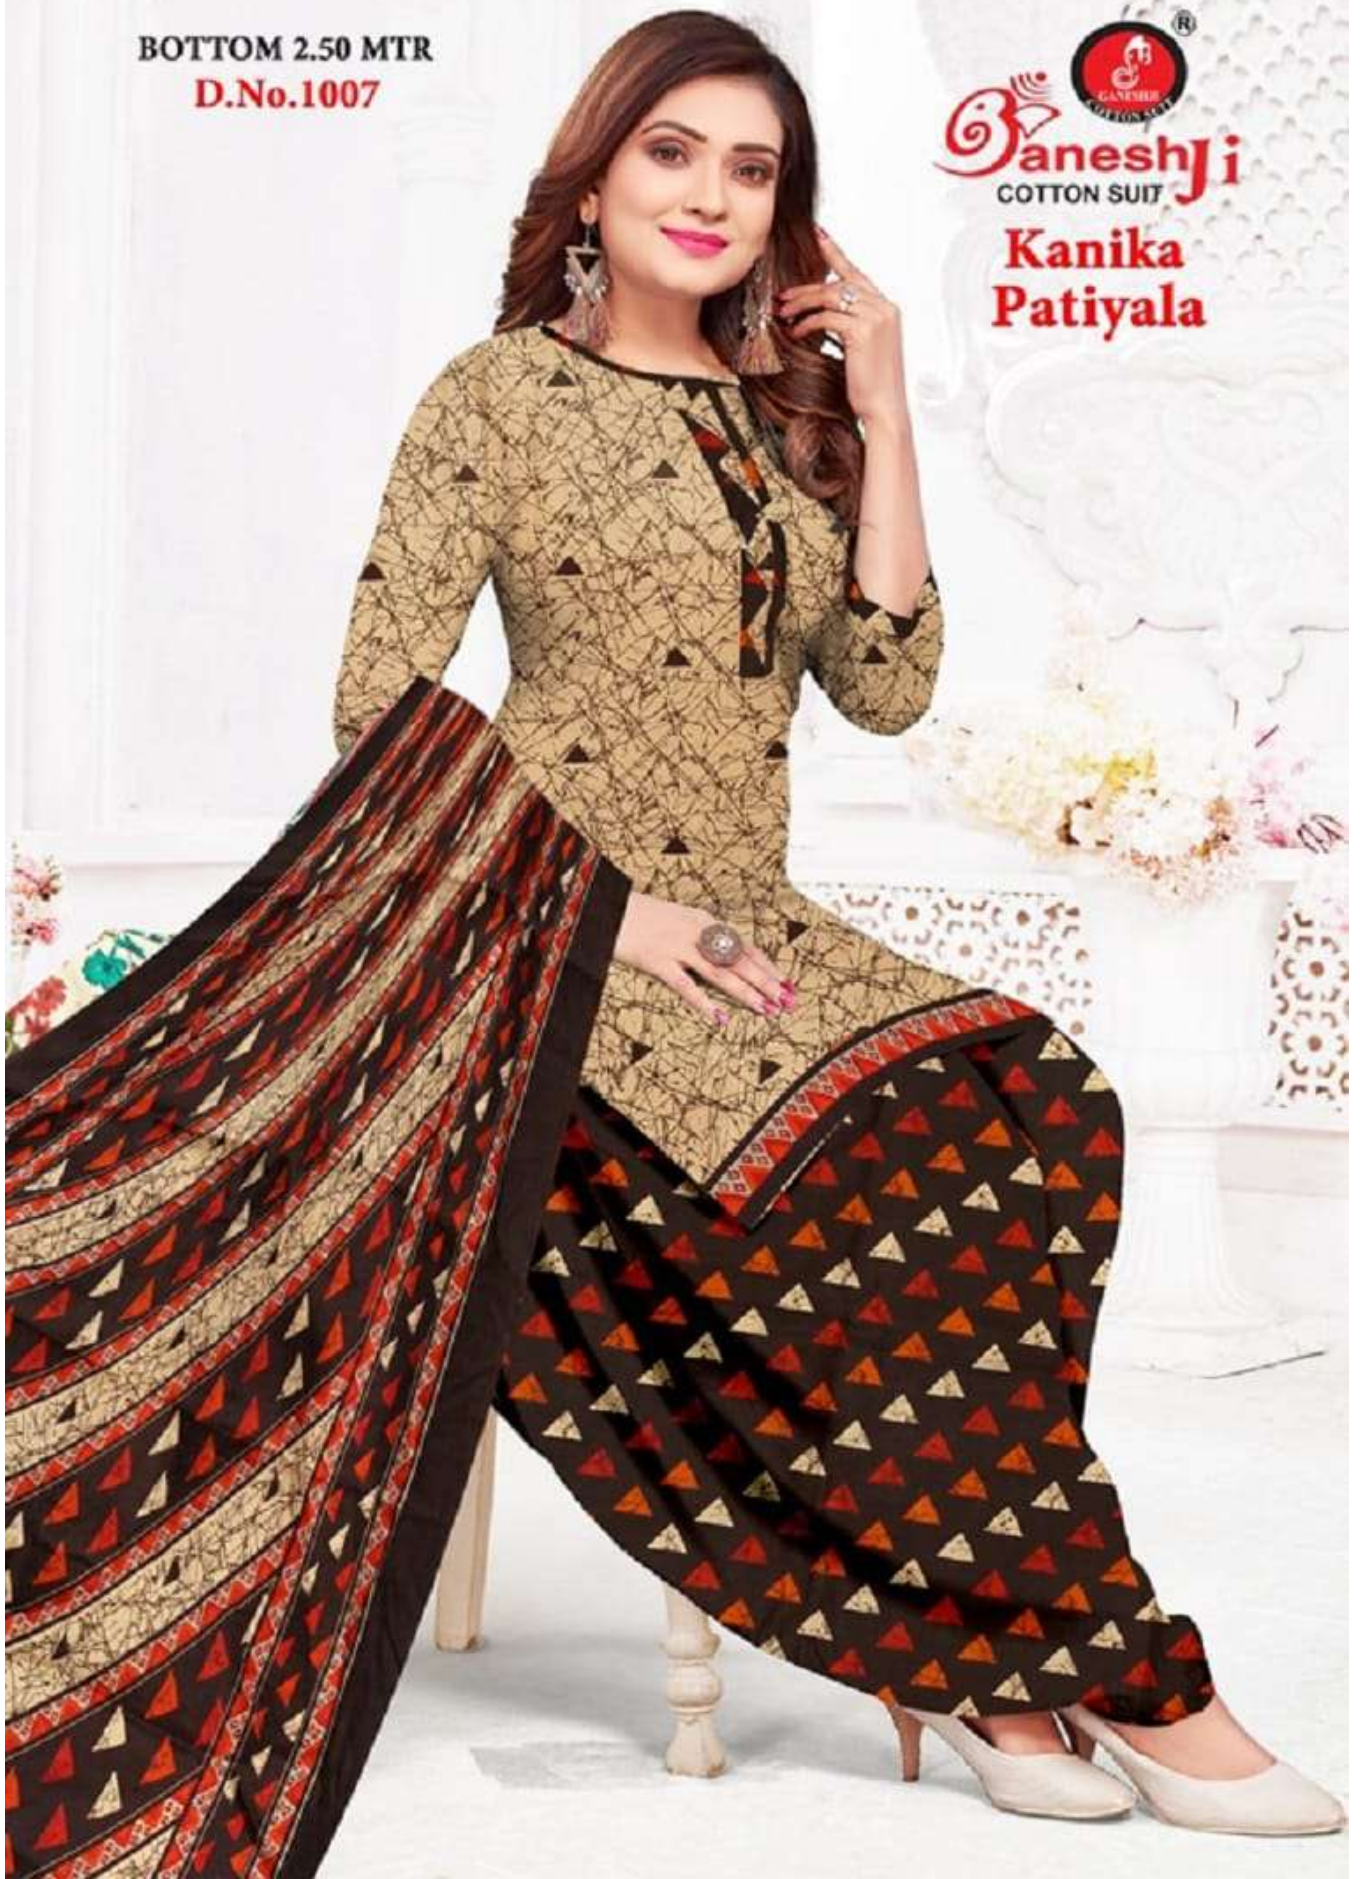

Ganeshji
COTTON SUIT

Bottom 2.50
Cotton Dupatta

Kanika Patiyala

VOL.1

Ganeshji
COTTON SUIT
**Kanika
Patiyala**

BOTTOM 2.50 MTR
D.No.1002

Ganeshji
COTTON SUIT
**Kanika
Patiyala**

BOTTOM 2.50 MTR
D.No.1008

BOTTOM 2.50 MTR
D.No.1009

Ganeshji
COTTON SUIT
Kanika
Patiyala

BOTTOM 2.50 MTR
D.No.1007

Ganeshji
COTTON SUIT
**Kanika
Patiyala**

BOTTOM 2.50 MTR
D.No.1001

Ganeshji
COTTON SUIT
**Kanika
Patiyala**

Ganeshji
COTTON SUIT
**Kanika
Patiyala**

BOTTOM 2.50 MTR
D.No.1006

BOTTOM 2.50 MTR
D.No.1003

Ganeshji
COTTON SUIT
**Kanika
Patiyala**

Ganeshji
COTTON SUIT
**Kanika
Patiyala**

BOTTOM 2.50 MTR
D.No.1004

1001

1002

1003

1004

1005

1006

1007

1008

1009

Ganeshji

 COTTON SUIT