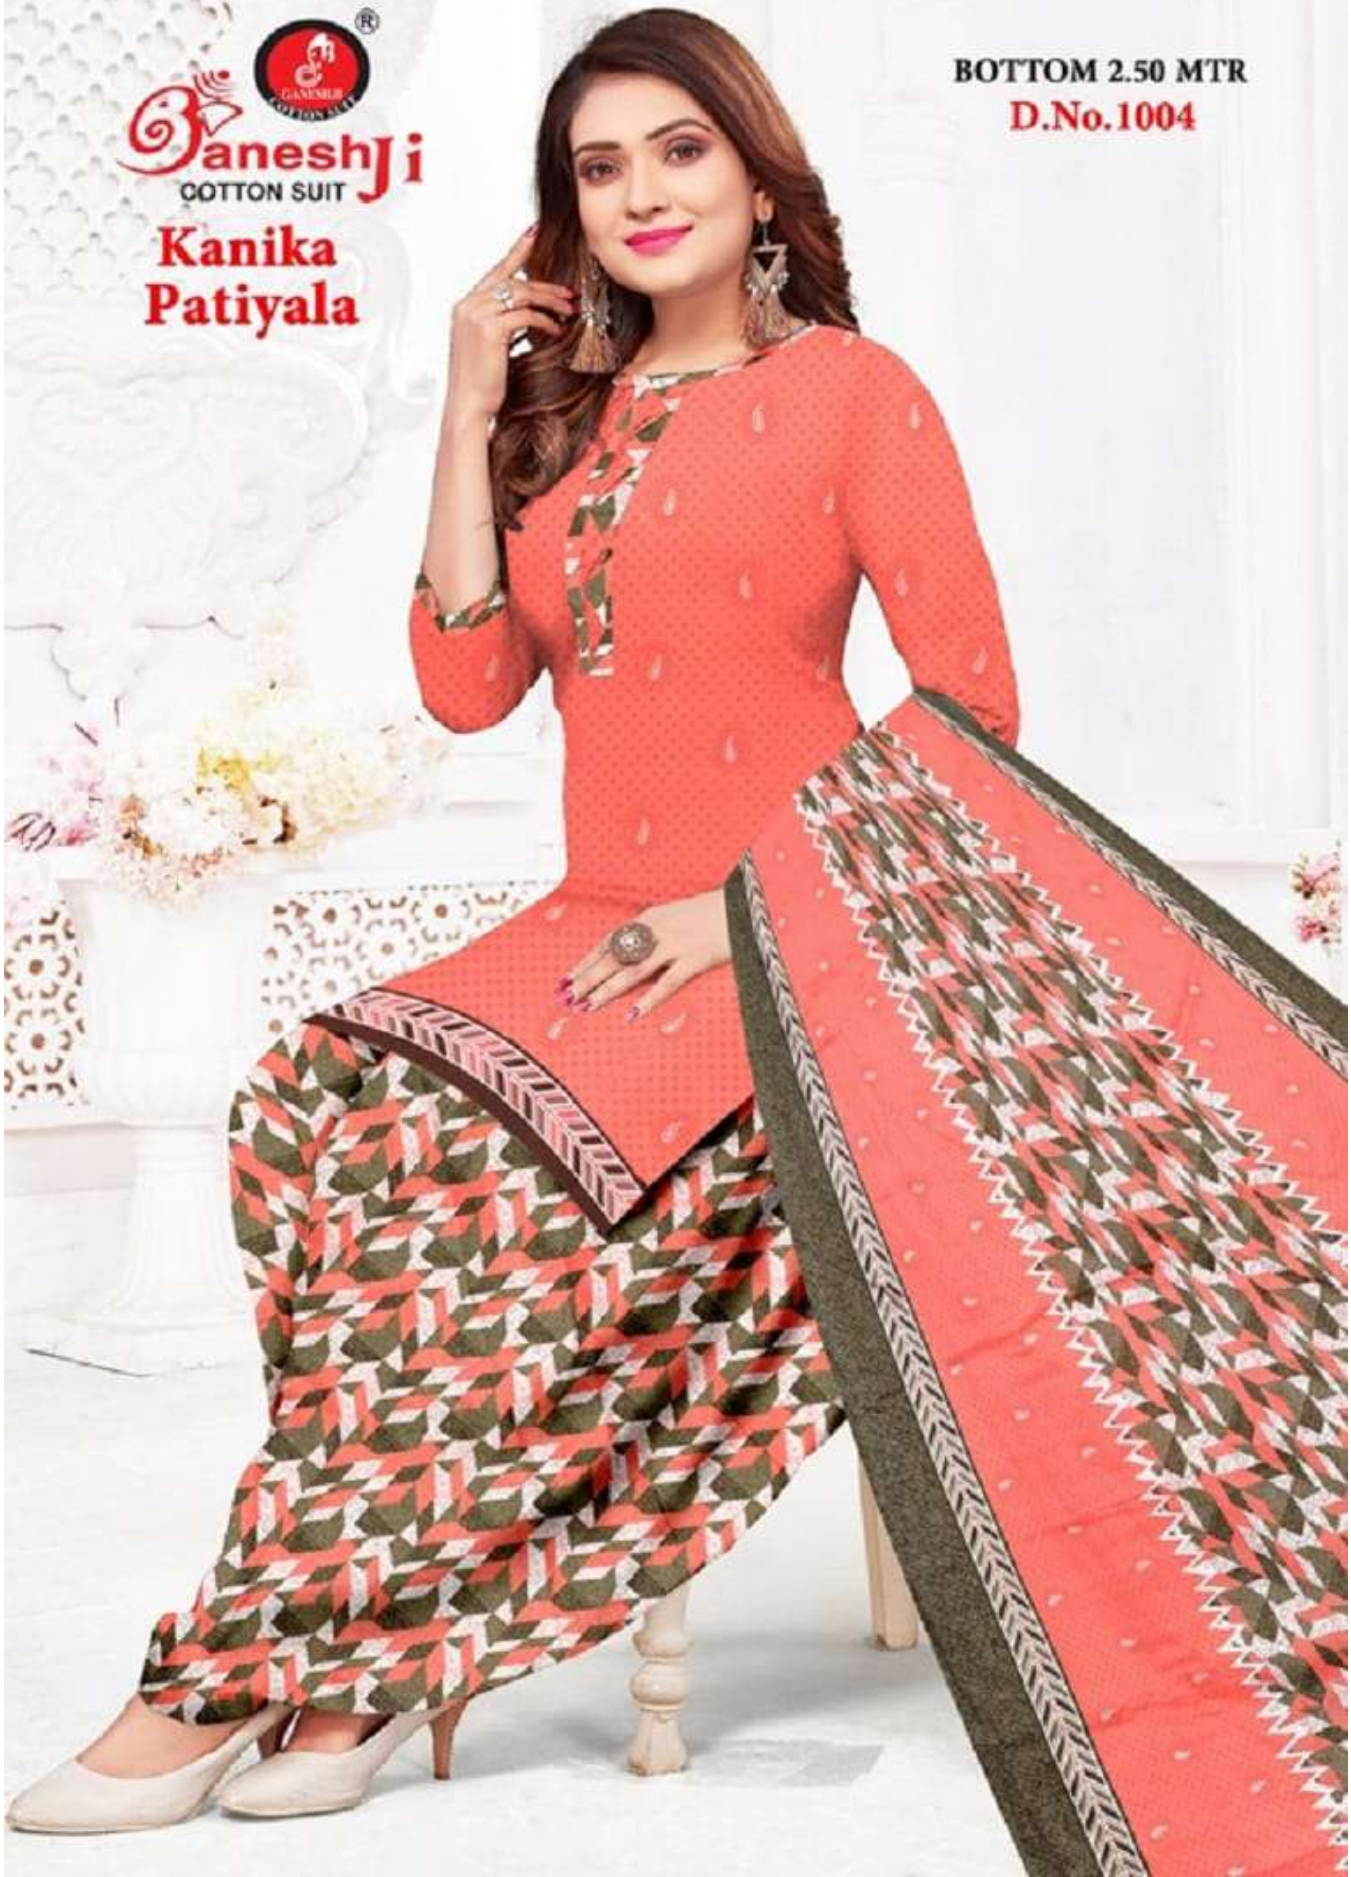

Ganeshji
COTTON SUIT
**Kanika
Patiyala**

BOTTOM 2.50 MTR
D.No.1004