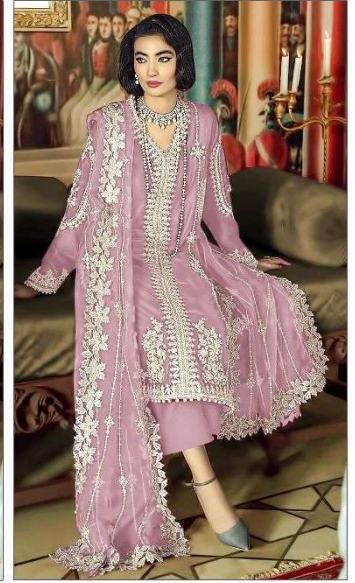

KK-060

KK-060-B

KK-060-C

KK-060-D

TOP:- ORGANZA EMBROIDERED
DUPATTA:- ORGANZA EMBROIDERED
BOTTOM / INNER:- SANTOON

KROSS^{TM}
KULTURE