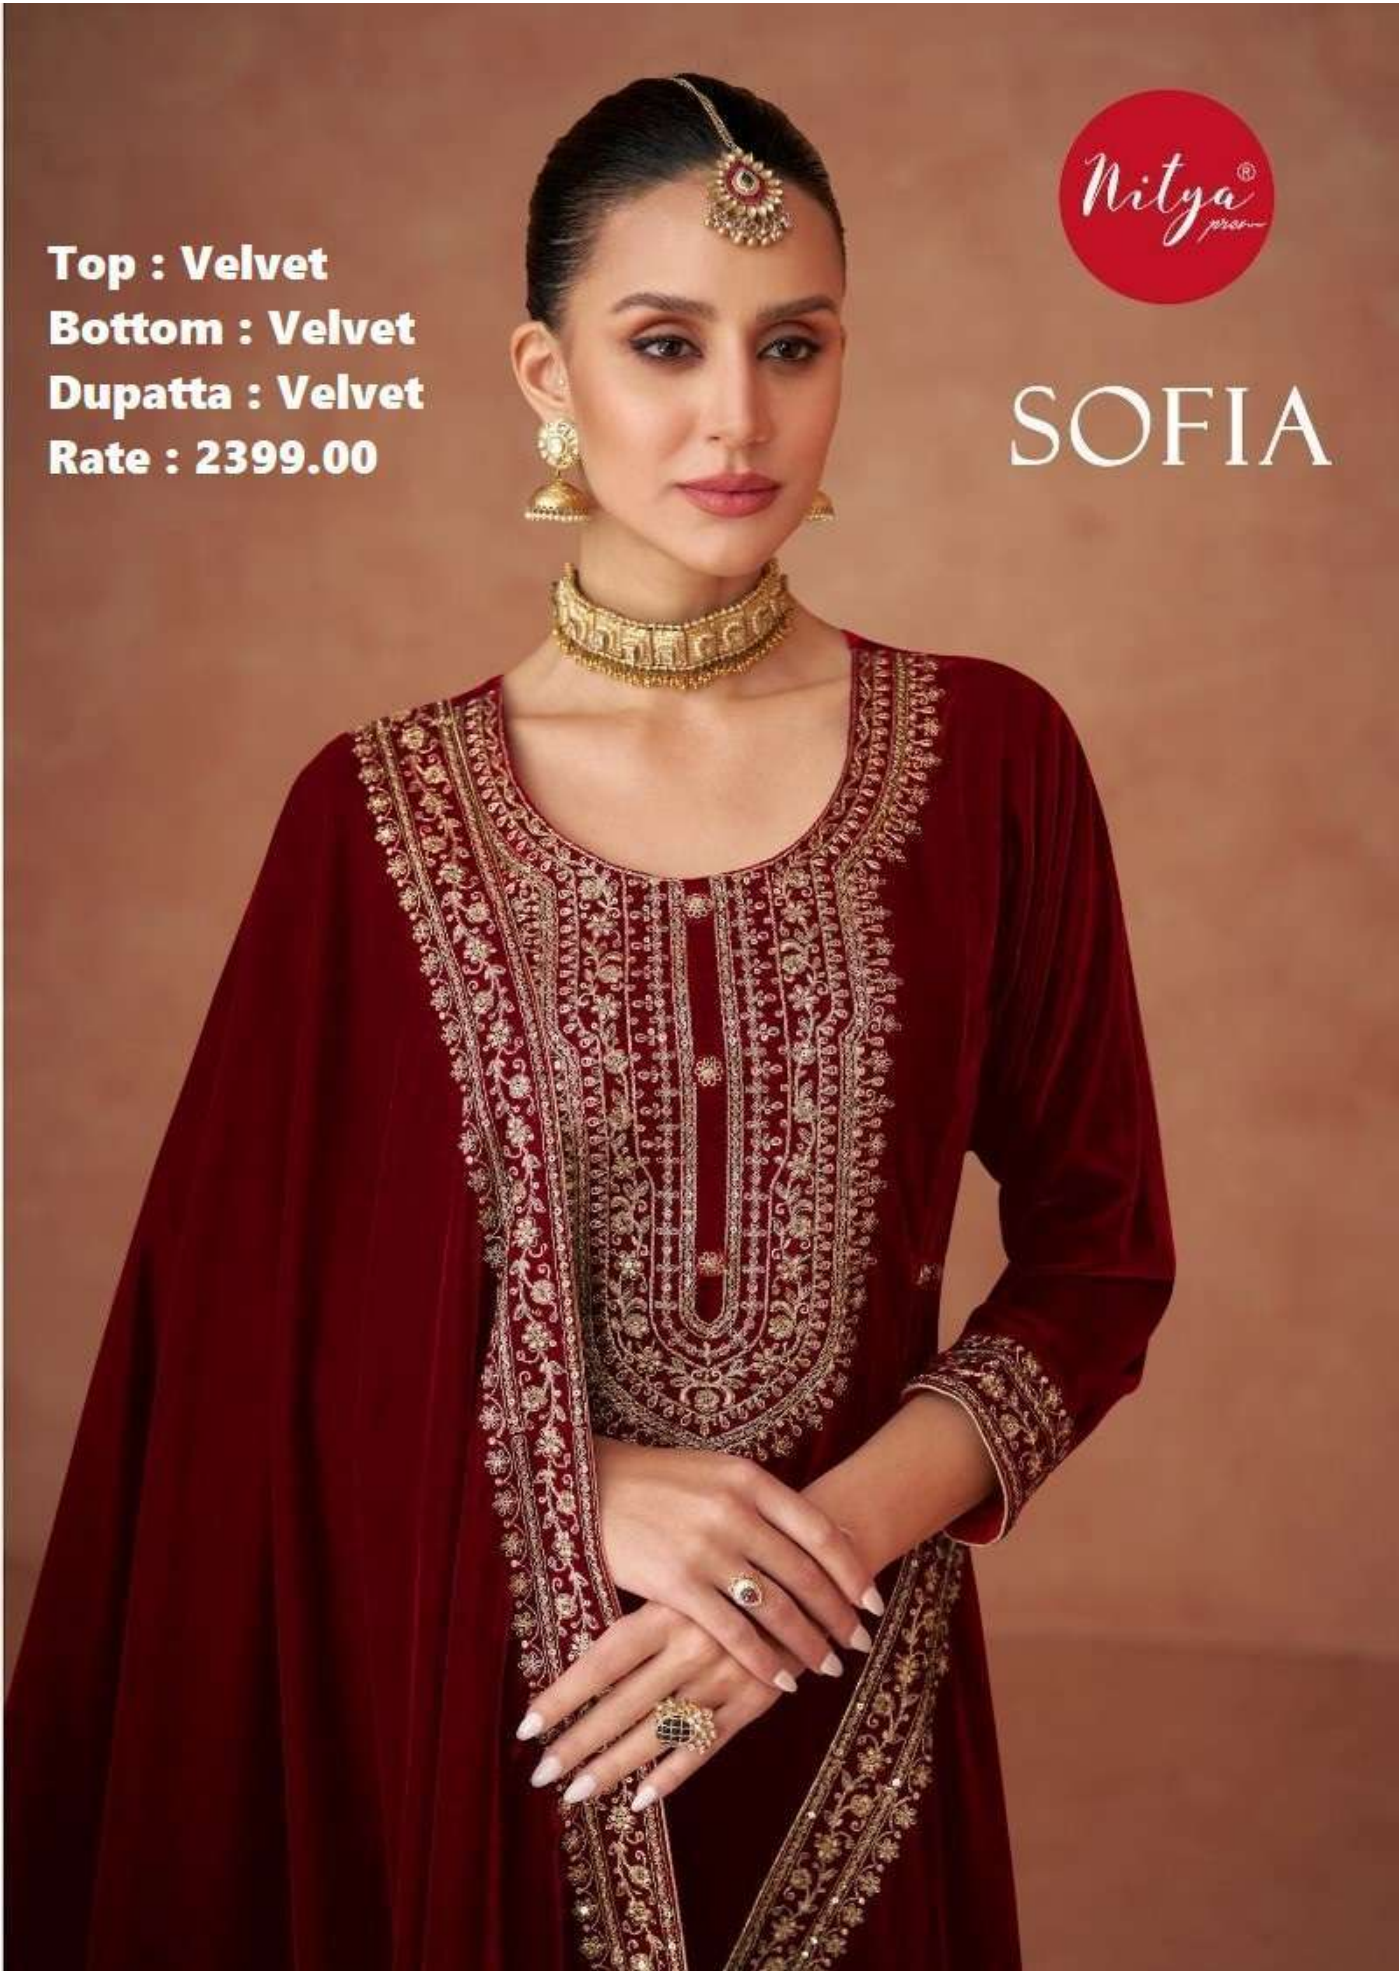

SOFIA

Nitya®
fashions

~1005~

Nitya[®]
pvt. ltd.

~1001~

Top : Velvet
Bottom : Velvet
Dupatta : Velvet
Rate : 2399.00

SOFIA

~1001~