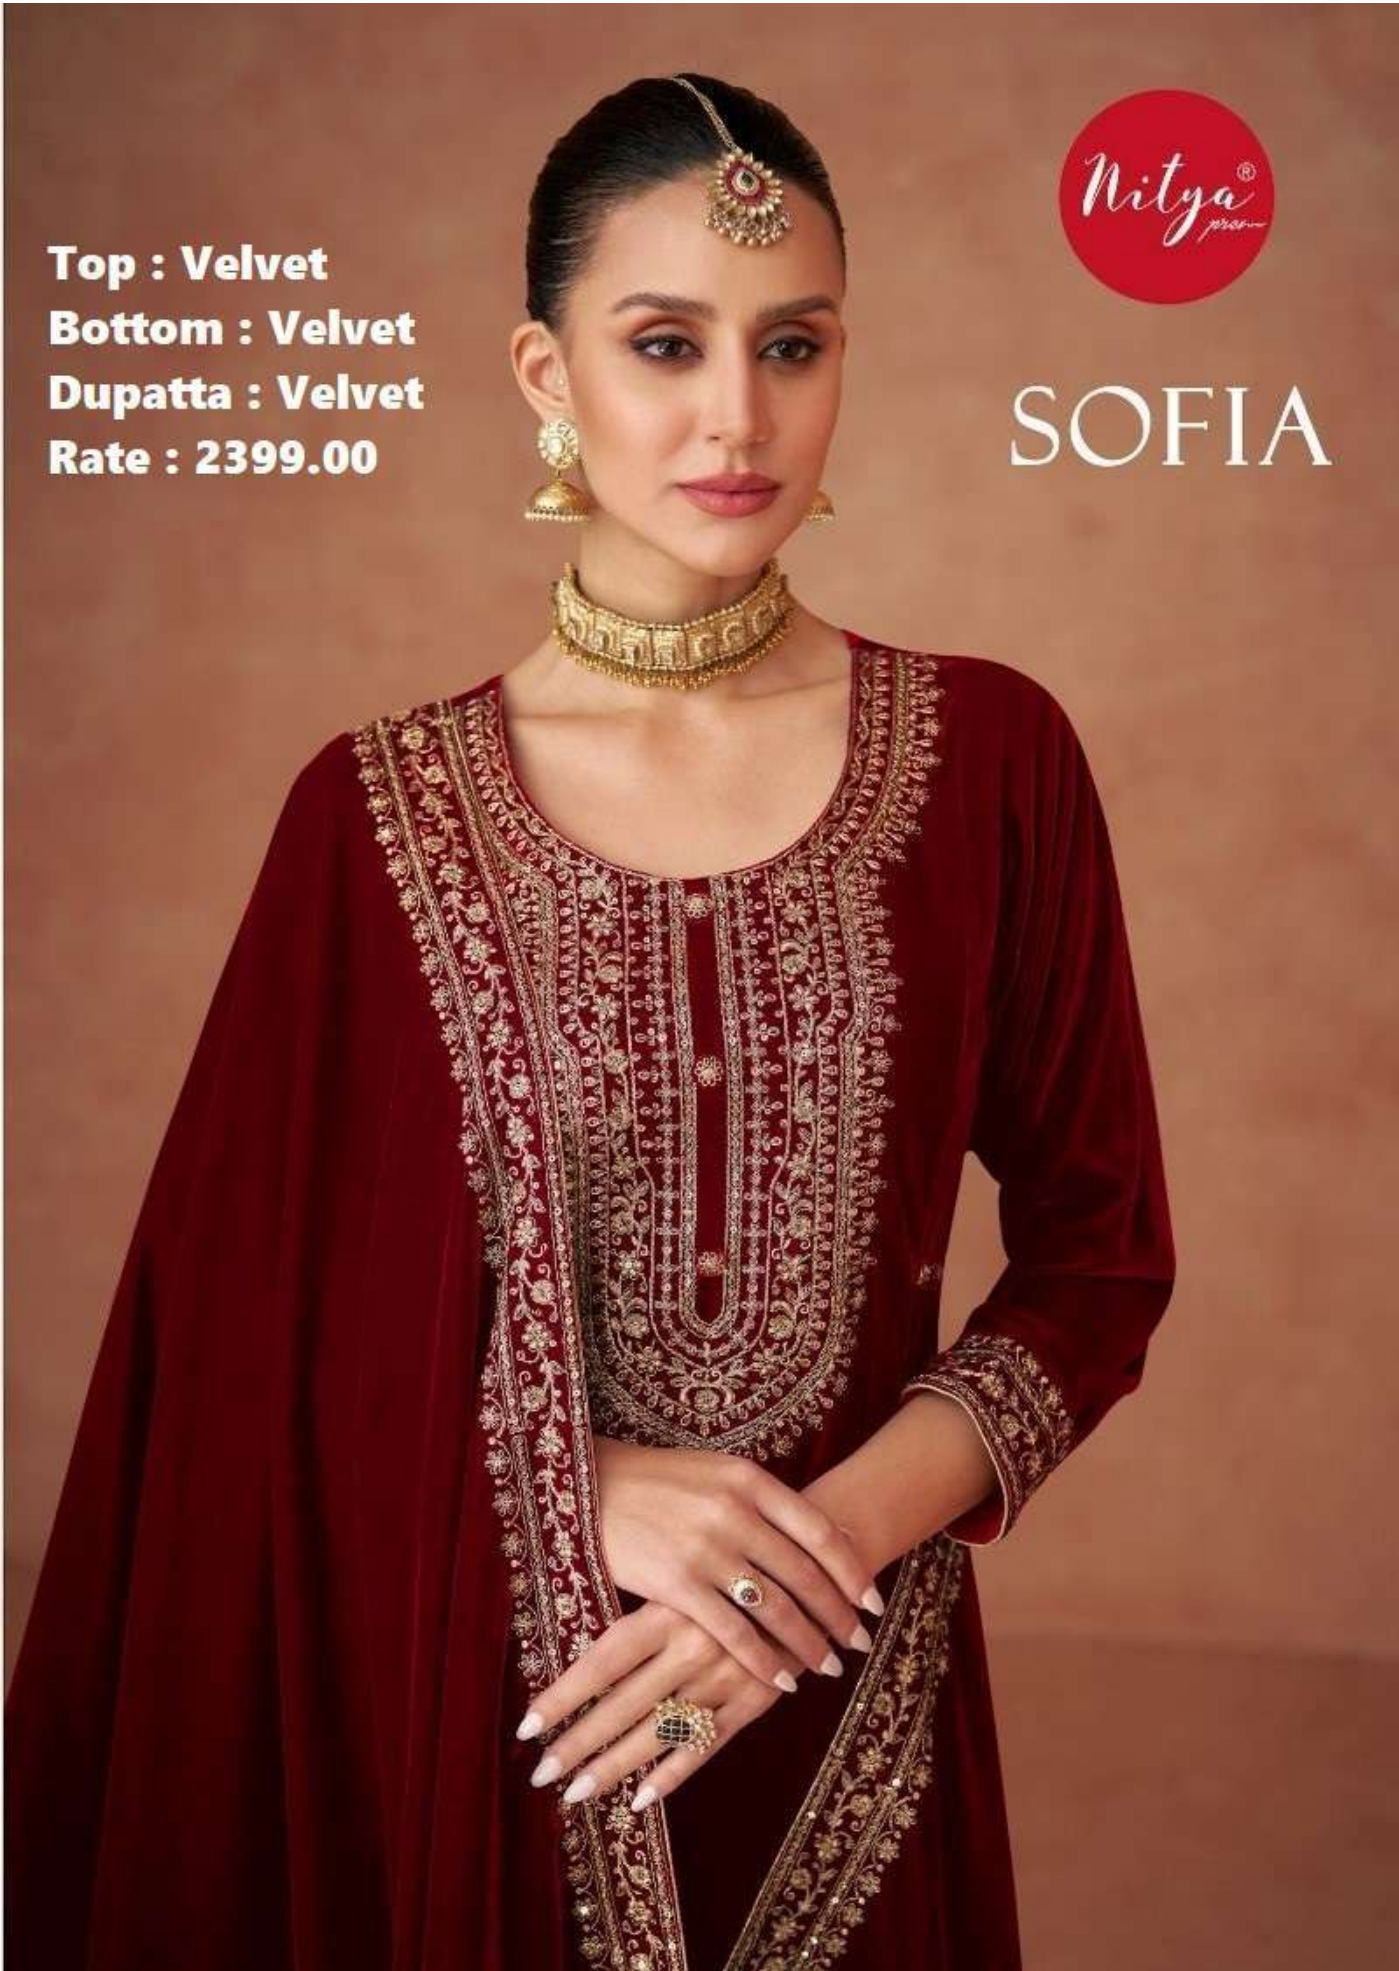

SOFIA

Nitya®
fashion

~1005~

Nitya[®]
pvt. ltd.

~1001~

Top : Velvet
Bottom : Velvet
Dupatta : Velvet
Rate : 2399.00

SOFIA

~1001~