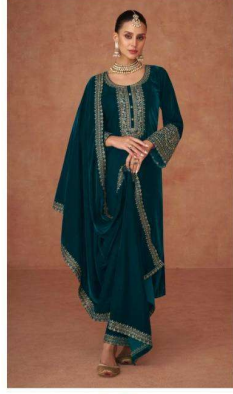

Nitya®
presents

- 405 -

Nitya[®]
presents

- 405 -

RUBINA

TOP : VELVET
BOTTOM : VELVET
DUPATTA : VELVET
RATE : 2399.00

- 401 -

- 402 -