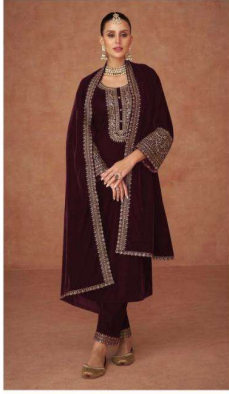

Nitya[®]
presents

Nitya[®]
presents

RUBINA

TOP : VELVET
BOTTOM : VELVET
DUPATTA : VELVET
RATE : 2399.00

- 401 -

- 402 -

- 405 -

- 406 -