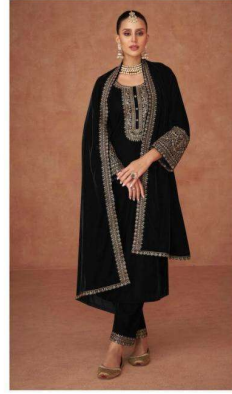

Nitya[®]
presents

Nitya[®]
presents

RUBINA

TOP : VELVET
BOTTOM : VELVET
DUPATTA : VELVET
RATE : 2399.00

- 401 -

- 402 -

- 405 -

- 406 -