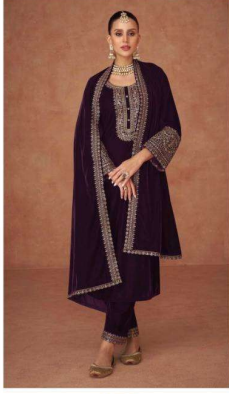

Nitya[®]
presents

Nitya[®]
presents

RUBINA

TOP : VELVET
BOTTOM : VELVET
DUPATTA : VELVET
RATE : 2399.00

- 401 -

- 402 -

- 405 -

- 406 -