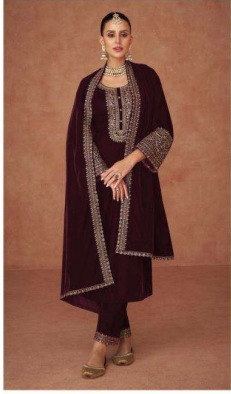

- 403 -

Nitya
pran
RUBINA