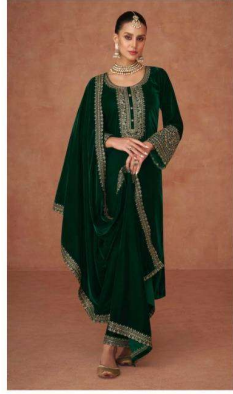

- 404 -

Nitya
pran
RUBINA