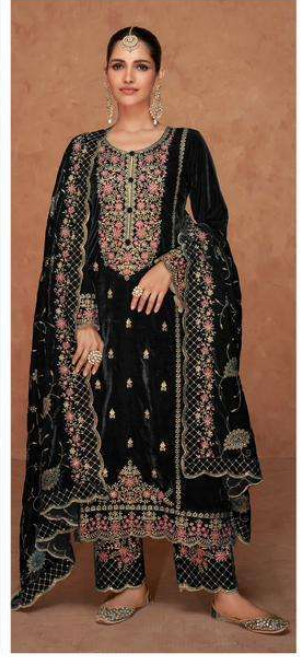

CHAND-32004